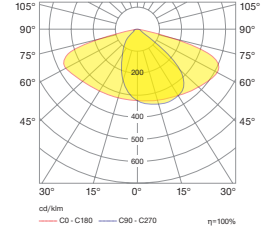

Citycrow Micro

Citycrow Micro/ 007.ST.16405

System Power / Sistem Gücü		40W
Lumen Output from Fixture / Armatür Çıkış Lümeni CRI>80	4000K	5200lm
Pole Distance / Direk Açıklığı (a)		29m
Pole Height / Direk Yüksekliği (h)		6m
Road Width / Yol Genişliği (L)		6m
Lighting Class / Aydınlatma Sınıfı		ME5
Optic Type / Optik Tipi : Maximizing pole distance / Maksimum direk aralığı		

Application Notice / Uygulama Notu

Citycrow Micro is mainly suitable for installation in low traffic streets and pedestrian roads. High efficient optical structure enables up to 29mt pole spacing in a 6mt width standart street.

Citycrow Micro genel olarak düşük trafik yoğunluğuna sahip sokak ve yaya yollarında tercih edilmektedir. Yüksek verimli optik yapısı sayesinde standart 6mt genişliğe sahip yollarda 29m'ye kadar direk aralığını mümkün kılar.