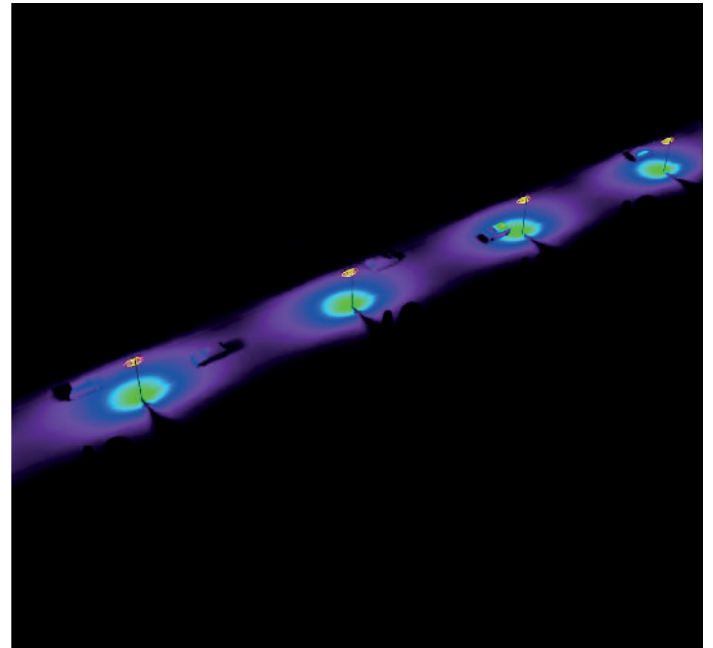

Citycrow Micro

Citycrow Micro/ 007.ST.16405

System Power / Sistem Gücü		40W
Lumen Output from Fixture / Armatür Çıkış Lümeni CRI>80	4000K	5200lm
Pole Distance / Direk Açıklığı (a)		29m
Pole Height / Direk Yüksekliği (h)		6m
Road Width / Yol Genişliği (L)		6m
Lighting Class / Aydınlatma Sınıfı		ME5
Optic Type / Optik Tipi : Maximizing pole distance / Maksimum direk aralığı		

Application Notice / Uygulama Notu

Citycrow Micro is mainly suitable for installation in low traffic streets and pedestrian roads. High efficient optical structure enables up to 29mt pole spacing in a 6mt width standart street.

Citycrow Micro genel olarak düşük trafik yoğunluğuna sahip sokak ve yaya yollarında tercih edilmektedir. Yüksek verimli optik yapısı sayesinde standart 6mt genişliğe sahip yollarda 29m'ye kadar direk aralığını mümkün kılar.