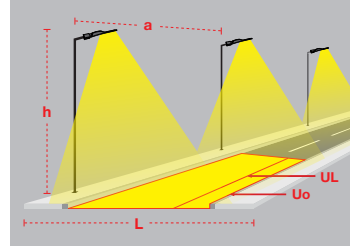

Citycrow Micro

Citycrow Micro/ 007.ST.16405

System Power / Sistem Gücü		40W
Lumen Output from Fixture / Armatür Çıkış Lümeni CRI>80	4000K	5200lm
Pole Distance / Direk Açıklığı (a)		29m
Pole Height / Direk Yüksekliği (h)		6m
Road Width / Yol Genişliği (L)		6m
Lighting Class / Aydınlatma Sınıfı		ME5
Optic Type / Optik Tipi : Maximizing pole distance / Maksimum direk aralığı		

Application Notice / Uygulama Notu

Citycrow Micro is mainly suitable for installation in low traffic streets and pedestrian roads. High efficient optical structure enables up to 29mt pole spacing in a 6mt width standart street.

Citycrow Micro genel olarak düşük trafik yoğunluğuna sahip sokak ve yaya yollarında tercih edilmektedir. Yüksek verimli optik yapısı sayesinde standart 6mt genişliğe sahip yollarda 29m'ye kadar direk aralığını mümkün kılar.