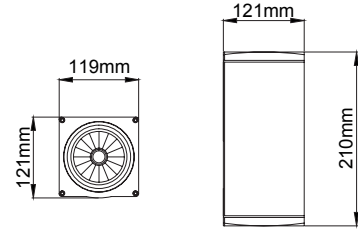

Nemo Surface

Nemo Surface / 007.SM.00074

Code / Kod	SM.00074	
System Power / Sistem Gücü	28W	
Lumen Output from Fixture / Armatür Çıkış Lümeni CRI>80	2700K	3668
	3000K	3744
	3500K	3820
	4000K	3898
	5000K	4015
Driving Current / Sürüş Akımı	700mA	
Dali Dimming Option / Dali Dim Seçeneği	✓	
1-10V Dimming Option / 1-10V Dim Seçeneği	✓	

* See page 434 for ldt files. / Işık eğrileri için sayfa 434 bakınız.

EN

- Corrosion resistant die cast aluminium alloy.
- Installation with special base on ceiling.
- Mains voltage: 220-240V / 50-60Hz.
- Spot, medium, wide and wide flood beam angles available.
- Convenient to be used with COB led.
- Led colour temperatures are optionally 2700K, 3000K, 3500K, 4000K and 5000K.
- Thermal shock resistant safety glass.
- Weatherproof and durable silicone rubber gasket.
- Ultraviolet stabilized polyester powder coat finish in white, black, dark gray and light gray finish.
- Double layer polyester powder paint resistant to corrosion and salt spray fog.
- All external screws are stainless steel.
- High colour consistency: <3 SDCM
- Up to 139lm/W efficiency.

TR

- Korozyona dayanıklı alüminyum gövde.
- Tavana özel tabla sistemi ile montaj edilmektedir.
- 220-240V / 50-60Hz enerji girişi.
- Dar, orta, geniş ve çok geniş açı seçenekleri mevcuttur.
- COB Led ile kullanıma uygundur.
- 2700K, 3000K, 3500K, 4000K ve 5000K renk sıcaklığı seçenekleri mevcuttur.
- Termal şoka dayanıklı tamperli cam.
- Su geçirmezliği sağlayan silikon conta.
- Ultraviyole ışımaya dayanıklı beyaz, açık gri, antrasit gri ve siyah elektrostatik toz boyalı.
- Çift katmanlı polyester toz boya sayesinde korozyona ve tuzla dayanıklı gövde.
- Tüm dış civatalar paslanmaz çelik.
- Yüksek LED renk uyumu: <3 SDCM
- 139lm/W'a kadar ulaşan verim.