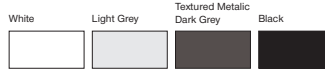

Nemo Surface

Nemo Surface / 007.SM.00074

Code / Kod	SM.00074	
System Power / Sistem Gücü	28W	
Lumen Output from Fixture / Armatür Çıkış Lümeni CRI>80	2700K	3668
	3000K	3744
	3500K	3820
	4000K	3898
	5000K	4015
Driving Current / Sürüş Akımı	700mA	
Dali Dimming Option / Dali Dim Seçeneği	✓	
1-10V Dimming Option / 1-10V Dim Seçeneği	✓	

* See page 434 for ldt files. / Işık eğrileri için sayfa 434 bakınız.

EN

- Corrosion resistant die cast aluminium alloy.
- Installation with special base on ceiling.
- Mains voltage: 220-240V / 50-60Hz.
- Spot, medium, wide and wide flood beam angles available.
- Convenient to be used with COB led.
- Led colour temperatures are optionally 2700K, 3000K, 3500K, 4000K and 5000K.
- Thermal shock resistant safety glass.
- Weatherproof and durable silicone rubber gasket.
- Ultraviolet stabilized polyester powder coat finish in white, black, dark gray and light gray finish.
- Double layer polyester powder paint resistant to corrosion and salt spray fog.
- All external screws are stainless steel.
- High colour consistency: <3 SDCM
- Up to 139lm/W efficiency.

TR

- Korozyona dayanıklı alüminyum gövde.
- Tavana özel tabla sistemi ile montaj edilmektedir.
- 220-240V / 50-60Hz enerji girişi.
- Dar, orta, geniş ve çok geniş açı seçenekleri mevcuttur.
- COB Led ile kullanıma uygundur.
- 2700K, 3000K, 3500K, 4000K ve 5000K renk sıcaklığı seçenekleri mevcuttur.
- Termal şoka dayanıklı tamperli cam.
- Su geçirmezliği sağlayan silikon conta.
- Ultraviyole ışımaya dayanıklı beyaz, açık gri, antrasit gri ve siyah elektrostatik toz boyalı.
- Çift katmanlı polyester toz boya sayesinde korozyona ve tuzla dayanıklı gövde.
- Tüm dış civatalar paslanmaz çelik.
- Yüksek LED renk uyumu: <3 SDCM
- 139lm/W'a kadar ulaşan verim.