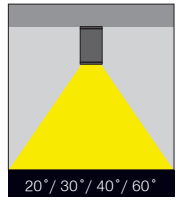

Nemo Surface

Nemo Surface / 007.SM.00074

Code / Kod	SM.00074	
System Power / Sistem Gücü	28W	
Lumen Output from Fixture / Armatür Çıkış Lümeni CRI>80	2700K	3668
	3000K	3744
	3500K	3820
	4000K	3898
	5000K	4015
Driving Current / Sürüş Akımı	700mA	
Dali Dimming Option / Dali Dim Seçeneği	✓	
1-10V Dimming Option / 1-10V Dim Seçeneği	✓	

* See page 434 for ldt files. / Işık eğrileri için sayfa 434 bakınız.

EN

- Corrosion resistant die cast aluminium alloy.
- Installation with special base on ceiling.
- Mains voltage: 220-240V / 50-60Hz.
- Spot, medium, wide and wide flood beam angles available.
- Convenient to be used with COB led.
- Led colour temperatures are optionally 2700K, 3000K, 3500K, 4000K and 5000K.
- Thermal shock resistant safety glass.
- Weatherproof and durable silicone rubber gasket.
- Ultraviolet stabilized polyester powder coat finish in white, black, dark gray and light gray finish.
- Double layer polyester powder paint resistant to corrosion and salt spray fog.
- All external screws are stainless steel.
- High colour consistency: <3 SDCM
- Up to 139lm/W efficiency.

TR

- Korozyona dayanıklı alüminyum gövde.
- Tavana özel tabla sistemi ile montaj edilmektedir.
- 220-240V / 50-60Hz enerji girişi.
- Dar, orta, geniş ve çok geniş açı seçenekleri mevcuttur.
- COB Led ile kullanıma uygundur.
- 2700K, 3000K, 3500K, 4000K ve 5000K renk sıcaklığı seçenekleri mevcuttur.
- Termal şoka dayanıklı tamperli cam.
- Su geçirmezliği sağlayan silikon conta.
- Ultraviyole ışımaya dayanıklı beyaz, açık gri, antrasit gri ve siyah elektrostatik toz boyalı.
- Çift katmanlı polyester toz boya sayesinde korozyona ve tuzla dayanıklı gövde.
- Tüm dış civatalar paslanmaz çelik.
- Yüksek LED renk uyumu: <3 SDCM
- 139lm/W'a kadar ulaşan verim.