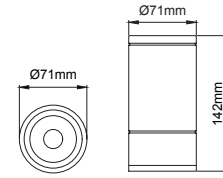

## Koala Mini Surface / 007.SM.06045

Code / Kod	<b>SM.06045</b>	
System Power / Sistem Gücü	14W	
Lumen Output from Fixture / Armatür Çıkış Lümeni CRI>80	2700K	1650
	3000K	1680
	3500K	1715
	4000K	1750
	5000K	1800
Driving Current / Sürüş Akımı	350mA	
Dali Dimming Option / Dali Dim Seçeneği	✓	
1-10V Dimming Option / 1-10V Dim Seçeneği	✓	