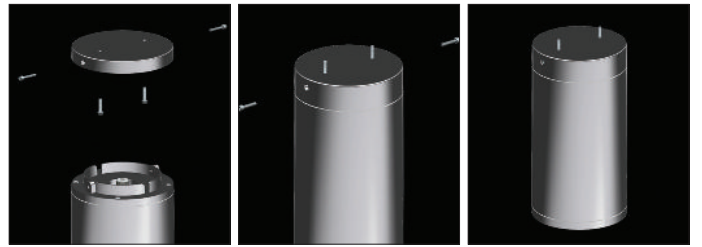

## Koala Mini Surface / 007.SM.06045

Code / Kod	<b>SM.06045</b>	
System Power / Sistem Gücü	14W	
Lumen Output from Fixture / Armatür Çıkış Lümeni CRI>80	2700K	1650
	3000K	1680
	3500K	1715
	4000K	1750
	5000K	1800
Driving Current / Sürüş Akımı	350mA	
Dali Dimming Option / Dali Dim Seçeneği	✓	
1-10V Dimming Option / 1-10V Dim Seçeneği	✓	

### EN

- Corrosion resistant die cast aluminium alloy.
- Installation with special base on ceiling.
- Mains voltage: 220-240V / 50-60Hz.
- Spot, medium, wide and wide flood beam angles available.
- Convenient to be used with COB led.
- Led colour temperatures are optionally 2700K, 3000K, 3500K, 4000K and 5000K.
- Thermal shock resistant safety glass.
- Weatherproof and durable silicone rubber gasket.
- Ultraviolet stabilized polyester powder coat finish in white, black, dark gray and light gray finish.
- Double layer polyester powder paint resistant to corrosion and salt spray fog.
- All external screws are stainless steel.
- High colour consistency: <3 SDCM
- Up to 125lm/W efficiency.

### TR

- Korozyona dayanıklı alüminyum gövde.
- Tavana özel tabla sistemi ile montaj edilmektedir.
- 220-240V / 50-60Hz enerji girişi.
- Dar, orta, geniş ve çok geniş açı seçenekleri mevcuttur.
- COB Led ile kullanıma uygundur.
- 2700K, 3000K, 3500K, 4000K ve 5000K renk sıcaklığı seçenekleri mevcuttur.
- Termal şoka dayanıklı tamperli cam.
- Su geçirmezliği sağlayan silikon conta.
- Ultraviyole ışımaya dayanıklı beyaz, açık gri, antrasit gri ve siyah elektrostatik toz boyalı.
- Çift katmanlı polyester toz boya sayesinde korozyona ve tuza dayanıklı gövde.
- Tüm dış civatalar paslanmaz çelik.
- Yüksek LED renk uyumu: <3 SDCM
- 125lm/W'a kadar ulaşan verim.