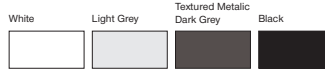

## Koala Mini Surface / 007.SM.06045

Code / Kod	<b>SM.06045</b>	
System Power / Sistem Gücü	14W	
Lumen Output from Fixture / Armatür Çıkış Lümeni CRI>80	2700K	1650
	3000K	1680
	3500K	1715
	4000K	1750
	5000K	1800
Driving Current / Sürüş Akımı	350mA	
Dali Dimming Option / Dali Dim Seçeneği	✓	
1-10V Dimming Option / 1-10V Dim Seçeneği	✓	