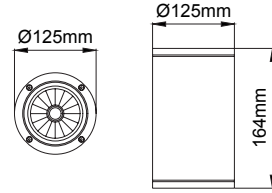

Koala Midi Surface

Koala Midi Surface / 007.SM.06030

Code / Kod	SM.06030	
System Power / Sistem Gücü	28W	
Lumen Output from Fixture / Armatür Çıkış Lümeni CRI>80	2700K	3668
	3000K	3744
	3500K	3820
	4000K	3898
	5000K	4015
Driving Current / Sürüş Akımı	700mA	
Dali Dimming Option / Dali Dim Seçeneği	✓	
1-10V Dimming Option / 1-10V Dim Seçeneği	✓	

* See page 434 for ldt files. / Işık eğrileri için sayfa 434 bakınız.

EN

- Corrosion resistant die cast aluminium alloy.
- Installation with special base on ceiling.
- Mains voltage: 220-240V / 50-60Hz.
- Spot, medium, wide and wide flood beam angles available.
- Convenient to be used with COB led.
- Led colour temperatures are optionally 2700K, 3000K, 3500K, 4000K and 5000K.
- Thermal shock resistant safety glass.
- Weatherproof and durable silicone rubber gasket.
- Ultraviolet stabilized polyester powder coat finish in white, black, dark gray and light gray finish.
- Double layer polyester powder paint resistant to corrosion and salt spray fog.
- All external screws are stainless steel.
- High colour consistency: <3 SDCM
- Up to 139lm/W efficiency.

TR

- Korozyona dayanıklı alüminyum gövde.
- Tavana özel tabla sistemi ile montaj edilmektedir.
- 220-240V / 50-60Hz enerji girişli.
- Dar, orta, geniş ve çok geniş açı seçenekleri mevcuttur.
- COB Led ile kullanıma uygundur.
- 2700K, 3000K, 3500K, 4000K ve 5000K renk sıcaklığı seçenekleri mevcuttur.
- Termal şoka dayanıklı temperli cam.
- Su geçirmezliği sağlayan silikon conta.
- Ultraviyole ışımaya dayanıklı beyaz, açık gri, antrasit gri ve siyah elektrostatik toz boyalı.
- Çift katmanlı polyester toz boya sayesinde korozyona ve tuza dayanıklı gövde.
- Tüm dış civatalar paslanmaz çelik.
- Yüksek LED renk uyumu: <3 SDCM
- 139lm/W'a kadar ulaşan verim.