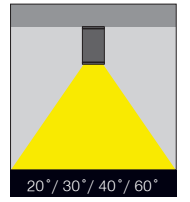

Koala Midi Surface

Koala Midi Surface / 007.SM.06030

Code / Kod	SM.06030	
System Power / Sistem Gücü	28W	
Lumen Output from Fixture / Armatür Çıkış Lümeni CRI>80	2700K	3668
	3000K	3744
	3500K	3820
	4000K	3898
	5000K	4015
Driving Current / Sürüş Akımı	700mA	
Dali Dimming Option / Dali Dim Seçeneği	✓	
1-10V Dimming Option / 1-10V Dim Seçeneği	✓	

* See page 434 for ldt files. / Işık eğrileri için sayfa 434 bakınız.

EN

- Corrosion resistant die cast aluminium alloy.
- Installation with special base on ceiling.
- Mains voltage: 220-240V / 50-60Hz.
- Spot, medium, wide and wide flood beam angles available.
- Convenient to be used with COB led.
- Led colour temperatures are optionally 2700K, 3000K, 3500K, 4000K and 5000K.
- Thermal shock resistant safety glass.
- Weatherproof and durable silicone rubber gasket.
- Ultraviolet stabilized polyester powder coat finish in white, black, dark gray and light gray finish.
- Double layer polyester powder paint resistant to corrosion and salt spray fog.
- All external screws are stainless steel.
- High colour consistency: <3 SDCM
- Up to 139lm/W efficiency.

TR

- Korozyona dayanıklı alüminyum gövde.
- Tavana özel tabla sistemi ile montaj edilmektedir.
- 220-240V / 50-60Hz enerji girişli.
- Dar, orta, geniş ve çok geniş açı seçenekleri mevcuttur.
- COB Led ile kullanıma uygundur.
- 2700K, 3000K, 3500K, 4000K ve 5000K renk sıcaklığı seçenekleri mevcuttur.
- Termal şoka dayanıklı temperli cam.
- Su geçirmezliği sağlayan silikon conta.
- Ultraviyole ışımaya dayanıklı beyaz, açık gri, antrasit gri ve siyah elektrostatik toz boyalı.
- Çift katmanlı polyester toz boya sayesinde korozyona ve tuza dayanıklı gövde.
- Tüm dış civatalar paslanmaz çelik.
- Yüksek LED renk uyumu: <3 SDCM
- 139lm/W'a kadar ulaşan verim.