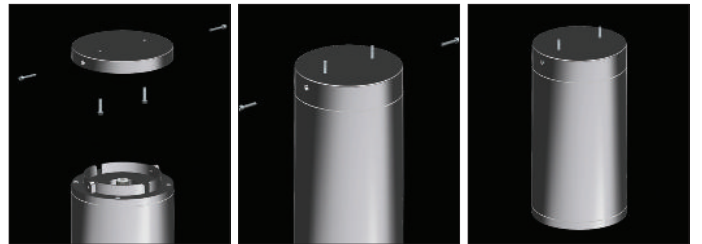

Koala Surface

Koala Surface / O07.SM.06025

Code / Kod	SM.06025	
System Power / Sistem Gücü	40W	
Lumen Output from Fixture / Armatür Çıkış Lümeni CRI>80	2700K	5334
	3000K	5442
	3500K	5553
	4000K	5667
	5000K	5837
Driving Current / Sürüş Akımı	1050mA	
Dali Dimming Option / Dali Dim Seçeneği	✓	
1-10V Dimming Option / 1-10V Dim Seçeneği	✓	

* See page 434 for ldt files. / Işık eğrileri için sayfa 434 bakınız.

EN

- Corrosion resistant die cast aluminium alloy.
- Installation with special base on ceiling.
- Mains voltage: 220-240V / 50-60Hz.
- Spot, medium, medium flood, wide and wide flood beam angles available.
- Convenient to be used with COB led.
- Led colour temperatures are optionally 2700K, 3000K, 3500K, 4000K and 5000K.
- Thermal shock resistant safety glass.
- Weatherproof and durable silicone rubber gasket.
- Ultraviolet stabilized polyester powder coat finish in white, black, dark gray and light gray finish.
- Double layer polyester powder paint resistant to corrosion and salt spray fog.
- All external screws are stainless steel.
- High colour consistency: <3 SDCM
- Up to 142lm/W efficiency.

TR

- Korozyona dayanıklı alüminyum gövde.
- Tavana özel tabla sistemi ile montaj edilmektedir.
- 220-240V / 50-60Hz enerji girişi.
- Dar, orta, orta geniş, geniş ve çok geniş açı seçenekleri mevcuttur.
- COB Led ile kullanıma uygundur.
- 2700K, 3000K, 3500K, 4000K ve 5000K renk sıcaklığı seçenekleri mevcuttur.
- Termal şoka dayanıklı tamperli cam.
- Su geçirmezliği sağlayan silikon conta.
- Ultraviyole ışımaya dayanıklı beyaz, açık gri, antrasit gri ve siyah elektrostatik toz boyalı.
- Çift katmanlı polyester toz boya sayesinde korozyona ve tuza dayanıklı gövde.
- Tüm dış civatalar paslanmaz çelik.
- Yüksek LED renk uyumu: <3 SDCM
- 142lm/W'a kadar ulaşan verim.