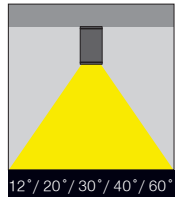

Koala Surface

Koala Surface / O07.SM.06025

Code / Kod	SM.06025	
System Power / Sistem Gücü	40W	
Lumen Output from Fixture / Armatür Çıkış Lümeni CRI>80	2700K	5334
	3000K	5442
	3500K	5553
	4000K	5667
	5000K	5837
Driving Current / Sürüş Akımı	1050mA	
Dali Dimming Option / Dali Dim Seçeneği	✓	
1-10V Dimming Option / 1-10V Dim Seçeneği	✓	

* See page 434 for ldt files. / Işık eğrileri için sayfa 434 bakınız.

EN

- Corrosion resistant die cast aluminium alloy.
- Installation with special base on ceiling.
- Mains voltage: 220-240V / 50-60Hz.
- Spot, medium, medium flood, wide and wide flood beam angles available.
- Convenient to be used with COB led.
- Led colour temperatures are optionally 2700K, 3000K, 3500K, 4000K and 5000K.
- Thermal shock resistant safety glass.
- Weatherproof and durable silicone rubber gasket.
- Ultraviolet stabilized polyester powder coat finish in white, black, dark gray and light gray finish.
- Double layer polyester powder paint resistant to corrosion and salt spray fog.
- All external screws are stainless steel.
- High colour consistency: <3 SDCM
- Up to 142lm/W efficiency.

TR

- Korozyona dayanıklı alüminyum gövde.
- Tavana özel tabla sistemi ile montaj edilmektedir.
- 220-240V / 50-60Hz enerji girişi.
- Dar, orta, orta geniş, geniş ve çok geniş açı seçenekleri mevcuttur.
- COB Led ile kullanıma uygundur.
- 2700K, 3000K, 3500K, 4000K ve 5000K renk sıcaklığı seçenekleri mevcuttur.
- Termal şoka dayanıklı tamperli cam.
- Su geçirmezliği sağlayan silikon conta.
- Ultraviyole ışımaya dayanıklı beyaz, açık gri, antrasit gri ve siyah elektrostatik toz boyalı.
- Çift katmanlı polyester toz boya sayesinde korozyona ve tuza dayanıklı gövde.
- Tüm dış civatalar paslanmaz çelik.
- Yüksek LED renk uyumu: <3 SDCM
- 142lm/W'a kadar ulaşan verim.