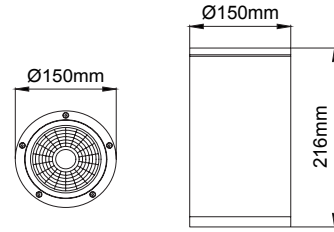

Koala Surface

Koala Surface / O07.SM.06025

Code / Kod	SM.06025	
System Power / Sistem Gücü	40W	
Lumen Output from Fixture / Armatür Çıkış Lümeni CRI>80	2700K	5334
	3000K	5442
	3500K	5553
	4000K	5667
	5000K	5837
Driving Current / Sürüş Akımı	1050mA	
Dali Dimming Option / Dali Dim Seçeneği	✓	
1-10V Dimming Option / 1-10V Dim Seçeneği	✓	

* See page 434 for ldt files. / Işık eğrileri için sayfa 434 bakınız.

EN

- Corrosion resistant die cast aluminium alloy.
- Installation with special base on ceiling.
- Mains voltage: 220-240V / 50-60Hz.
- Spot, medium, medium flood, wide and wide flood beam angles available.
- Convenient to be used with COB led.
- Led colour temperatures are optionally 2700K, 3000K, 3500K, 4000K and 5000K.
- Thermal shock resistant safety glass.
- Weatherproof and durable silicone rubber gasket.
- Ultraviolet stabilized polyester powder coat finish in white, black, dark gray and light gray finish.
- Double layer polyester powder paint resistant to corrosion and salt spray fog.
- All external screws are stainless steel.
- High colour consistency: <3 SDCM
- Up to 142lm/W efficiency.

TR

- Korozyona dayanıklı alüminyum gövde.
- Tavana özel tabla sistemi ile montaj edilmektedir.
- 220-240V / 50-60Hz enerji girişi.
- Dar, orta, orta geniş, geniş ve çok geniş açı seçenekleri mevcuttur.
- COB Led ile kullanıma uygundur.
- 2700K, 3000K, 3500K, 4000K ve 5000K renk sıcaklığı seçenekleri mevcuttur.
- Termal şoka dayanıklı tamperli cam.
- Su geçirmezliği sağlayan silikon conta.
- Ultraviyole ışımaya dayanıklı beyaz, açık gri, antrasit gri ve siyah elektrostatik toz boyalı.
- Çift katmanlı polyester toz boya sayesinde korozyona ve tuza dayanıklı gövde.
- Tüm dış civatalar paslanmaz çelik.
- Yüksek LED renk uyumu: <3 SDCM
- 142lm/W'a kadar ulaşan verim.