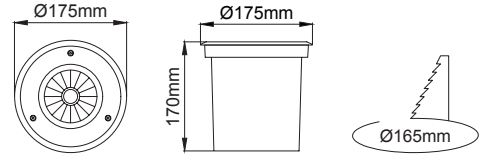

Flora Mini COB

Flora Mini COB / O07.UP.01640

Code / Kod	UP.01640	
System Power / Sistem Gücü	28W	
Lumen Output from Fixture / Armatür Çıkış Lümeni CRI>80	2700K	3215
	3000K	3280
	3500K	3348
	4000K	3416
	5000K	3518
Driving Current / Sürüş Akımı	700mA	
Dali Dimming Option / Dali Dim Seçeneği	✓	
1-10V Dimming Option / 1-10V Dim Seçeneği	✓	

* See page 419 for Idt files. / Işık eğrileri için sayfa 419 bakınız.

EN

- Complete stainless steel body.
- 316 grade stainless steel frame.
- Installation with plastic outer housing.
- Mains voltage: 220-240V / 50-60Hz.
- Spot, medium, wide and wide flood beam angles available.
- Max. Weight resistance : 3000KG
- Convenient to be used with COB led.
- Led colour temperatures are optionally 2700K, 3000K, 3500K, 4000K and 5000K.
- Thermal shock resistant safety glass.
- Weatherproof and durable silicone rubber gasket.
- All external screws are stainless steel.
- High colour consistency: <3 SDCM
- Up to 122lm/W efficiency.

TR

- Komple paslanmaz gövdeli.
- 316 kalite paslanmaz çerçeve.
- 220-240V / 50-60Hz enerji girişi.
- Dar, orta, geniş ve çok geniş açı seçenekleri mevcuttur.
- Max. Taşıma ağırlığı : 3000kg
- COB Led ile kullanıma uygundur.
- 2700K, 3000K, 3500K, 4000K ve 5000K renk sıcaklığı seçenekleri mevcuttur.
- Termal şoka dayanıklı tamperli cam.
- Su geçirmezliği sağlayan silikon conta.
- Tüm dış civatalar paslanmaz çelik.
- Yüksek LED renk uyumu: <3 SDCM
- 122lm/W'a kadar ulaşan verim.