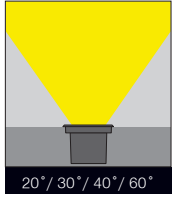

Flora Mini COB

Flora Mini COB / O07.UP.01640

Code / Kod	UP.01640	
System Power / Sistem Gücü	28W	
Lumen Output from Fixture / Armatür Çıkış Lümeni CRI>80	2700K	3215
	3000K	3280
	3500K	3348
	4000K	3416
	5000K	3518
Driving Current / Sürüş Akımı	700mA	
Dali Dimming Option / Dali Dim Seçeneği	✓	
1-10V Dimming Option / 1-10V Dim Seçeneği	✓	

* See page 419 for Idt files. / Işık eğrileri için sayfa 419 bakınız.

EN

- Complete stainless steel body.
- 316 grade stainless steel frame.
- Installation with plastic outer housing.
- Mains voltage: 220-240V / 50-60Hz.
- Spot, medium, wide and wide flood beam angles available.
- Max. Weight resistance : 3000KG
- Convenient to be used with COB led.
- Led colour temperatures are optionally 2700K, 3000K, 3500K, 4000K and 5000K.
- Thermal shock resistant safety glass.
- Weatherproof and durable silicone rubber gasket.
- All external screws are stainless steel.
- High colour consistency: <3 SDCM
- Up to 122lm/W efficiency.

TR

- Komple paslanmaz gövdeli.
- 316 kalite paslanmaz çerçeve.
- 220-240V / 50-60Hz enerji girişi.
- Dar, orta, geniş ve çok geniş açı seçenekleri mevcuttur.
- Max. Taşıma ağırlığı : 3000kg
- COB Led ile kullanıma uygundur.
- 2700K, 3000K, 3500K, 4000K ve 5000K renk sıcaklığı seçenekleri mevcuttur.
- Termal şoka dayanıklı tamperli cam.
- Su geçirmezliği sağlayan silikon conta.
- Tüm dış civatalar paslanmaz çelik.
- Yüksek LED renk uyumu: <3 SDCM
- 122lm/W'a kadar ulaşan verim.