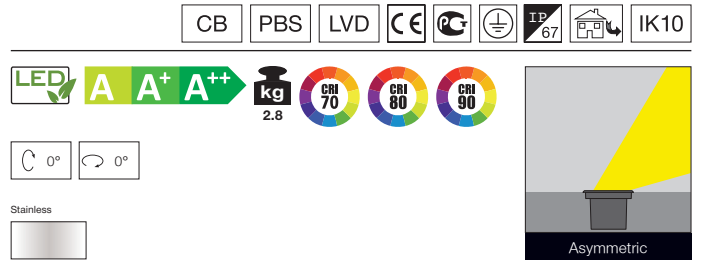

Flora Mini

Flora Mini / 007.UP.01620

Order Code / Sipariş Kodu	Led Type / Tipi	System Power / Sistem Gücü	mA	No. of Leds / Led Sayısı	Lumen Tc=60° / Lümen	Kelvin / Color
007.UP.01620	Power Led	9W	350mA	7	1084	2700K
007.UP.01620	Power Led	9W	350mA	7	1106	3000K
007.UP.01620	Power Led	9W	350mA	7	1129	3500K
007.UP.01620	Power Led	9W	350mA	7	1152	4000K
007.UP.01620	Power Led	9W	350mA	7	1185	6000K
007.UP.01620	Power Led	7W	350mA	7	494	Red / Kırmızı
007.UP.01620	Power Led	10W	350mA	7	767	Green / Yeşil
007.UP.01620	Power Led	9W	350mA	7	319	Blue / Mavi
007.UP.01620	Power Led	7W	350mA	7	335	Amber

Flora Mini ASM / 007.UP.01621

Order Code / Sipariş Kodu	Led Type / Tipi	System Power / Sistem Gücü	No. of Leds / Led Sayısı	Lumen Tc=60° / Lümen	Kelvin / Color
007.UP.01621	Power Led	7W	6	939	2700K
007.UP.01621	Power Led	7W	6	958	3000K
007.UP.01621	Power Led	7W	6	978	3500K
007.UP.01621	Power Led	7W	6	998	4000K
007.UP.01621	Power Led	7W	6	1028	6000K
007.UP.01621	Power Led	6W	6	430	Red / Kırmızı
007.UP.01621	Power Led	8W	6	660	Green / Yeşil
007.UP.01621	Power Led	7W	6	278	Blue / Mavi
007.UP.01621	Power Led	6W	6	289	Amber