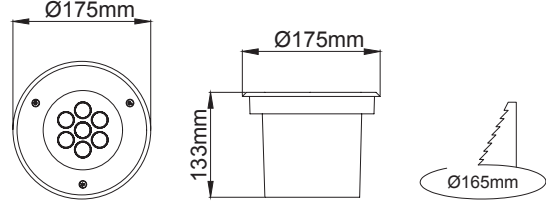

Flora Mini

Flora Mini / 007.UP.01620

Order Code / Sipariş Kodu	Led Type / Tipi	System Power / Sistem Gücü	mA	No. of Leds / Led Sayısı	Lumen Tc=60° / Lümen	Kelvin / Color
007.UP.01620	Power Led	9W	350mA	7	1084	2700K
007.UP.01620	Power Led	9W	350mA	7	1106	3000K
007.UP.01620	Power Led	9W	350mA	7	1129	3500K
007.UP.01620	Power Led	9W	350mA	7	1152	4000K
007.UP.01620	Power Led	9W	350mA	7	1185	6000K
007.UP.01620	Power Led	7W	350mA	7	494	Red / Kırmızı
007.UP.01620	Power Led	10W	350mA	7	767	Green / Yeşil
007.UP.01620	Power Led	9W	350mA	7	319	Blue / Mavi
007.UP.01620	Power Led	7W	350mA	7	335	Amber

Flora Mini ASM / 007.UP.01621

Order Code / Sipariş Kodu	Led Type / Tipi	System Power / Sistem Gücü	No. of Leds / Led Sayısı	Lumen Tc=60° / Lümen	Kelvin / Color
007.UP.01621	Power Led	7W	6	939	2700K
007.UP.01621	Power Led	7W	6	958	3000K
007.UP.01621	Power Led	7W	6	978	3500K
007.UP.01621	Power Led	7W	6	998	4000K
007.UP.01621	Power Led	7W	6	1028	6000K
007.UP.01621	Power Led	6W	6	430	Red / Kırmızı
007.UP.01621	Power Led	8W	6	660	Green / Yeşil
007.UP.01621	Power Led	7W	6	278	Blue / Mavi
007.UP.01621	Power Led	6W	6	289	Amber