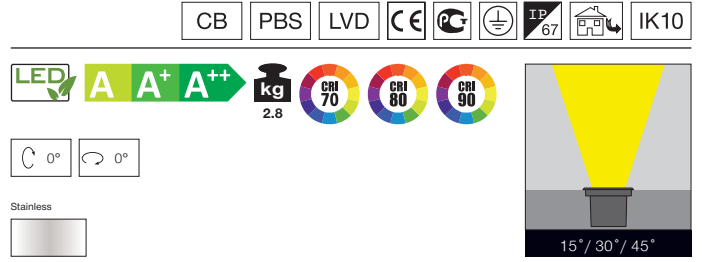

Flora Mini

Flora Mini / 007.UP.01620

Order Code / Sipariş Kodu	Led Type / Tipi	System Power / Sistem Gücü	mA	No. of Leds / Led Sayısı	Lumen Tc=60° / Lümen	Kelvin / Color
007.UP.01620	Power Led	9W	350mA	7	1084	2700K
007.UP.01620	Power Led	9W	350mA	7	1106	3000K
007.UP.01620	Power Led	9W	350mA	7	1129	3500K
007.UP.01620	Power Led	9W	350mA	7	1152	4000K
007.UP.01620	Power Led	9W	350mA	7	1185	6000K
007.UP.01620	Power Led	7W	350mA	7	494	Red / Kırmızı
007.UP.01620	Power Led	10W	350mA	7	767	Green / Yeşil
007.UP.01620	Power Led	9W	350mA	7	319	Blue / Mavi
007.UP.01620	Power Led	7W	350mA	7	335	Amber

Flora Mini ASM / 007.UP.01621

Order Code / Sipariş Kodu	Led Type / Tipi	System Power / Sistem Gücü	No. of Leds / Led Sayısı	Lumen Tc=60° / Lümen	Kelvin / Color
007.UP.01621	Power Led	7W	6	939	2700K
007.UP.01621	Power Led	7W	6	958	3000K
007.UP.01621	Power Led	7W	6	978	3500K
007.UP.01621	Power Led	7W	6	998	4000K
007.UP.01621	Power Led	7W	6	1028	6000K
007.UP.01621	Power Led	6W	6	430	Red / Kırmızı
007.UP.01621	Power Led	8W	6	660	Green / Yeşil
007.UP.01621	Power Led	7W	6	278	Blue / Mavi
007.UP.01621	Power Led	6W	6	289	Amber