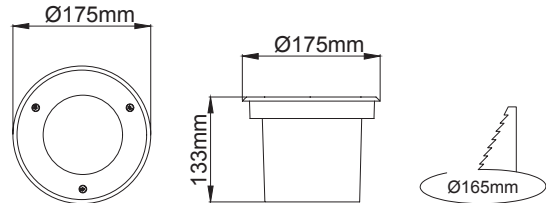

Flora Mini

Flora Mini / 007.UP.01620

Order Code / Sipariş Kodu	Led Type / Tipi	System Power / Sistem Gücü	mA	No. of Leds / Led Sayısı	Lumen Tc=60° / Lümen	Kelvin / Color
007.UP.01620	Power Led	9W	350mA	7	1084	2700K
007.UP.01620	Power Led	9W	350mA	7	1106	3000K
007.UP.01620	Power Led	9W	350mA	7	1129	3500K
007.UP.01620	Power Led	9W	350mA	7	1152	4000K
007.UP.01620	Power Led	9W	350mA	7	1185	6000K
007.UP.01620	Power Led	7W	350mA	7	494	Red / Kırmızı
007.UP.01620	Power Led	10W	350mA	7	767	Green / Yeşil
007.UP.01620	Power Led	9W	350mA	7	319	Blue / Mavi
007.UP.01620	Power Led	7W	350mA	7	335	Amber

Flora Mini ASM / 007.UP.01621

Order Code / Sipariş Kodu	Led Type / Tipi	System Power / Sistem Gücü	No. of Leds / Led Sayısı	Lumen Tc=60° / Lümen	Kelvin / Color
007.UP.01621	Power Led	7W	6	939	2700K
007.UP.01621	Power Led	7W	6	958	3000K
007.UP.01621	Power Led	7W	6	978	3500K
007.UP.01621	Power Led	7W	6	998	4000K
007.UP.01621	Power Led	7W	6	1028	6000K
007.UP.01621	Power Led	6W	6	430	Red / Kırmızı
007.UP.01621	Power Led	8W	6	660	Green / Yeşil
007.UP.01621	Power Led	7W	6	278	Blue / Mavi
007.UP.01621	Power Led	6W	6	289	Amber