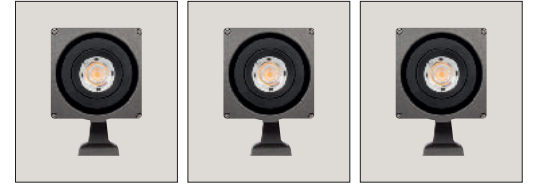

Nemo Mini

Nemo Mini / 007.WA.00077

Code / Kod	WA.00077	
System Power / Sistem Gücü	14W	
Lumen Output from Fixture / Armatür Çıkış Lümeni CRI>80	2700K	1650
	3000K	1680
	3500K	1715
	4000K	1750
	5000K	1800
Driving Current / Sürüş Akımı	350mA	
Dali Dimming Option / Dali Dim Seçeneği	✓	
1-10V Dimming Option / 1-10V Dim Seçeneği	✓	

EN

- Corrosion resistant die cast aluminium alloy.
- Installation with bracket on walls.
- Mains voltage: 220-240V / 50-60Hz.
- Spot, medium, wide and wide flood beam angles available.
- Convenient to be used with COB led.
- Led colour temperatures are optionally 2700K, 3000K, 3500K, 4000K and 5000K.
- Thermal shock resistant safety glass.
- Weatherproof and durable silicone rubber gasket.
- Ultraviolet stabilized polyester powder coat finish in white, black, dark gray and light gray finish.
- Luminaire can be installed in any burning position.
- Double layer polyester powder paint resistant to corrosion and salt spray fog.
- All external screws are stainless steel.
- High colour consistency: <3 SDCM
- Up to 125lm/W efficiency.

TR

- Korozyona dayanıklı alüminyum gövde.
- Duvara braketli montaj sistemine sahiptir.
- 220-240V / 50-60Hz enerji girişi.
- Dar, orta, geniş ve çok geniş açı seçenekleri mevcuttur.
- COB Led ile kullanıma uygundur.
- 2700K, 3000K, 3500K, 4000K ve 5000K renk sıcaklığı seçenekleri mevcuttur.
- Termal şoka dayanıklı temperli cam.
- Su geçirmezliği sağlayan silikon conta.
- Ultraviyole ışımaya dayanıklı beyaz, açık gri, antrasit gri ve siyah elektrostatik toz boyalı.
- Armatür aşağı veya yukarı bakacak şekilde istenildiği gibi monte edilebilir.
- Çift katmanlı polyester toz boya sayesinde korozyona ve tuza dayanıklı gövde.
- Tüm dış civatalar paslanmaz çelik.
- Yüksek LED renk uyumu: <3 SDCM
- 125lm/W'a kadar ulaşan verim.