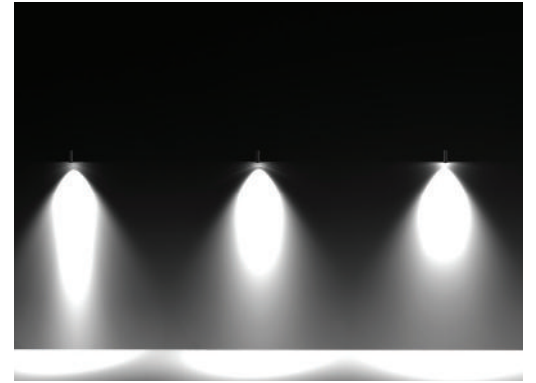

Nemo Mini

Nemo Mini / 007.WA.00077

Code / Kod	WA.00077	
System Power / Sistem Gücü	14W	
Lumen Output from Fixture / Armatür Çıkış Lümeni CRI>80	2700K	1650
	3000K	1680
	3500K	1715
	4000K	1750
	5000K	1800
Driving Current / Sürüş Akımı	350mA	
Dali Dimming Option / Dali Dim Seçeneği	✓	
1-10V Dimming Option / 1-10V Dim Seçeneği	✓	

EN

- Corrosion resistant die cast aluminium alloy.
- Installation with bracket on walls.
- Mains voltage: 220-240V / 50-60Hz.
- Spot, medium, wide and wide flood beam angles available.
- Convenient to be used with COB led.
- Led colour temperatures are optionally 2700K, 3000K, 3500K, 4000K and 5000K.
- Thermal shock resistant safety glass.
- Weatherproof and durable silicone rubber gasket.
- Ultraviolet stabilized polyester powder coat finish in white, black, dark gray and light gray finish.
- Luminaire can be installed in any burning position.
- Double layer polyester powder paint resistant to corrosion and salt spray fog.
- All external screws are stainless steel.
- High colour consistency: <3 SDCM
- Up to 125lm/W efficiency.

TR

- Korozyona dayanıklı alüminyum gövde.
- Duvara braketli montaj sistemine sahiptir.
- 220-240V / 50-60Hz enerji girişi.
- Dar, orta, geniş ve çok geniş açı seçenekleri mevcuttur.
- COB Led ile kullanıma uygundur.
- 2700K, 3000K, 3500K, 4000K ve 5000K renk sıcaklığı seçenekleri mevcuttur.
- Termal şoka dayanıklı temperli cam.
- Su geçirmezliği sağlayan silikon conta.
- Ultraviyole ışımaya dayanıklı beyaz, açık gri, antrasit gri ve siyah elektrostatik toz boyalı.
- Armatür aşağı veya yukarı bakacak şekilde istenildiği gibi monte edilebilir.
- Çift katmanlı polyester toz boya sayesinde korozyona ve tuza dayanıklı gövde.
- Tüm dış civatalar paslanmaz çelik.
- Yüksek LED renk uyumu: <3 SDCM
- 125lm/W'a kadar ulaşan verim.