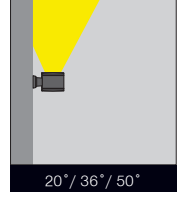

Nemo Mini

Nemo Mini / 007.WA.00077

Code / Kod	WA.00077	
System Power / Sistem Gücü	14W	
Lumen Output from Fixture / Armatür Çıkış Lümeni CRI>80	2700K	1650
	3000K	1680
	3500K	1715
	4000K	1750
	5000K	1800
Driving Current / Sürüş Akımı	350mA	
Dali Dimming Option / Dali Dim Seçeneği	✓	
1-10V Dimming Option / 1-10V Dim Seçeneği	✓	

EN

- Corrosion resistant die cast aluminium alloy.
- Installation with bracket on walls.
- Mains voltage: 220-240V / 50-60Hz.
- Spot, medium, wide and wide flood beam angles available.
- Convenient to be used with COB led.
- Led colour temperatures are optionally 2700K, 3000K, 3500K, 4000K and 5000K.
- Thermal shock resistant safety glass.
- Weatherproof and durable silicone rubber gasket.
- Ultraviolet stabilized polyester powder coat finish in white, black, dark gray and light gray finish.
- Luminaire can be installed in any burning position.
- Double layer polyester powder paint resistant to corrosion and salt spray fog.
- All external screws are stainless steel.
- High colour consistency: <3 SDCM
- Up to 125lm/W efficiency.

TR

- Korozyona dayanıklı alüminyum gövde.
- Duvara braketli montaj sistemine sahiptir.
- 220-240V / 50-60Hz enerji girişi.
- Dar, orta, geniş ve çok geniş açı seçenekleri mevcuttur.
- COB Led ile kullanıma uygundur.
- 2700K, 3000K, 3500K, 4000K ve 5000K renk sıcaklığı seçenekleri mevcuttur.
- Termal şoka dayanıklı temperli cam.
- Su geçirmezliği sağlayan silikon conta.
- Ultraviyole ışımaya dayanıklı beyaz, açık gri, antrasit gri ve siyah elektrostatik toz boyalı.
- Armatür aşağı veya yukarı bakacak şekilde istenildiği gibi monte edilebilir.
- Çift katmanlı polyester toz boya sayesinde korozyona ve tuza dayanıklı gövde.
- Tüm dış civatalar paslanmaz çelik.
- Yüksek LED renk uyumu: <3 SDCM
- 125lm/W'a kadar ulaşan verim.