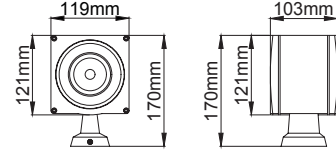

Nemo Mini

Nemo Mini / 007.WA.00077

Code / Kod	WA.00077	
System Power / Sistem Gücü	14W	
Lumen Output from Fixture / Armatür Çıkış Lümeni CRI>80	2700K	1650
	3000K	1680
	3500K	1715
	4000K	1750
	5000K	1800
Driving Current / Sürüş Akımı	350mA	
Dali Dimming Option / Dali Dim Seçeneği	✓	
1-10V Dimming Option / 1-10V Dim Seçeneği	✓	

EN

- Corrosion resistant die cast aluminium alloy.
- Installation with bracket on walls.
- Mains voltage: 220-240V / 50-60Hz.
- Spot, medium, wide and wide flood beam angles available.
- Convenient to be used with COB led.
- Led colour temperatures are optionally 2700K, 3000K, 3500K, 4000K and 5000K.
- Thermal shock resistant safety glass.
- Weatherproof and durable silicone rubber gasket.
- Ultraviolet stabilized polyester powder coat finish in white, black, dark gray and light gray finish.
- Luminaire can be installed in any burning position.
- Double layer polyester powder paint resistant to corrosion and salt spray fog.
- All external screws are stainless steel.
- High colour consistency: <3 SDCM
- Up to 125lm/W efficiency.

TR

- Korozyona dayanıklı alüminyum gövde.
- Duvara braketli montaj sistemine sahiptir.
- 220-240V / 50-60Hz enerji girişi.
- Dar, orta, geniş ve çok geniş açı seçenekleri mevcuttur.
- COB Led ile kullanıma uygundur.
- 2700K, 3000K, 3500K, 4000K ve 5000K renk sıcaklığı seçenekleri mevcuttur.
- Termal şoka dayanıklı temperli cam.
- Su geçirmezliği sağlayan silikon conta.
- Ultraviyole ışımaya dayanıklı beyaz, açık gri, antrasit gri ve siyah elektrostatik toz boyalı.
- Armatür aşağı veya yukarı bakacak şekilde istenildiği gibi monte edilebilir.
- Çift katmanlı polyester toz boya sayesinde korozyona ve tuza dayanıklı gövde.
- Tüm dış civatalar paslanmaz çelik.
- Yüksek LED renk uyumu: <3 SDCM
- 125lm/W'a kadar ulaşan verim.