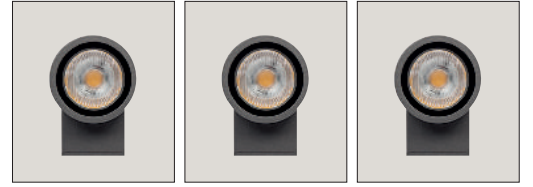

Koala Mini

Koala Mini / 007.WA.06045

| | | |
|---|----------|------|
| Code / Kod | WA.06045 | |
| System Power / Sistem Gücü | 14W | |
| Lumen Output from Fixture / Armatür Çıkış Lümeni CRI>80 | 2700K | 1650 |
| | 3000K | 1680 |
| | 3500K | 1715 |
| | 4000K | 1750 |
| | 5000K | 1800 |
| Driving Current / Sürüş Akımı | 350mA | |
| Dali Dimming Option / Dali Dim Seçeneği | ✓ | |
| 1-10V Dimming Option / 1-10V Dim Seçeneği | ✓ | |

EN

- Corrosion resistant die cast aluminium alloy.
- Installation with bracket on walls.
- Mains voltage: 220-240V / 50-60Hz.
- Spot, medium, wide and wide flood beam angles available.
- Convenient to be used with COB led.
- Led colour temperatures are optionally 2700K, 3000K, 3500K, 4000K and 5000K.
- Thermal shock resistant safety glass.
- Weatherproof and durable silicone rubber gasket.
- Ultraviolet stabilized polyester powder coat finish in white, black, dark gray and light gray finish.
- Luminaire can be installed in any burning position.
- Double layer polyester powder paint resistant to corrosion and salt spray fog.
- All external screws are stainless steel.
- High colour consistency: <3 SDCM
- Up to 125lm/W efficiency.

TR

- Korozyona dayanıklı alüminyum gövde.
- Duvara braketli montaj sistemine sahiptir.
- 220-240V / 50-60Hz enerji girişi.
- Dar, orta, geniş ve çok geniş açı seçenekleri mevcuttur.
- COB Led ile kullanıma uygundur.
- 2700K, 3000K, 3500K, 4000K ve 5000K renk sıcaklığı seçenekleri mevcuttur.
- Termal şoka dayanıklı temperli cam.
- Su geçirmezliği sağlayan silikon conta.
- Ultraviyole ışımaya dayanıklı beyaz, açık gri, antrasit gri ve siyah elektrostatik toz boyalı.
- Armatür aşağı veya yukarı bakacak şekilde istenildiği gibi monte edilebilir.
- Çift katmanlı polyester toz boya sayesinde korozyona ve tuza dayanıklı gövde.
- Tüm dış civatalar paslanmaz çelik.
- Yüksek LED renk uyumu: <3 SDCM
- 125lm/W'a kadar ulaşan verim.