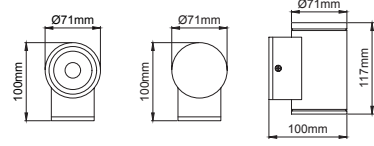

Koala Mini

Koala Mini / 007.WA.06045

| | | |
|---|----------|------|
| Code / Kod | WA.06045 | |
| System Power / Sistem Gücü | 14W | |
| Lumen Output from Fixture / Armatür Çıkış Lümeni CRI>80 | 2700K | 1650 |
| | 3000K | 1680 |
| | 3500K | 1715 |
| | 4000K | 1750 |
| | 5000K | 1800 |
| Driving Current / Sürüş Akımı | 350mA | |
| Dali Dimming Option / Dali Dim Seçeneği | ✓ | |
| 1-10V Dimming Option / 1-10V Dim Seçeneği | ✓ | |

EN

- Corrosion resistant die cast aluminium alloy.
- Installation with bracket on walls.
- Mains voltage: 220-240V / 50-60Hz.
- Spot, medium, wide and wide flood beam angles available.
- Convenient to be used with COB led.
- Led colour temperatures are optionally 2700K, 3000K, 3500K, 4000K and 5000K.
- Thermal shock resistant safety glass.
- Weatherproof and durable silicone rubber gasket.
- Ultraviolet stabilized polyester powder coat finish in white, black, dark gray and light gray finish.
- Luminaire can be installed in any burning position.
- Double layer polyester powder paint resistant to corrosion and salt spray fog.
- All external screws are stainless steel.
- High colour consistency: <3 SDCM
- Up to 125lm/W efficiency.

TR

- Korozyona dayanıklı alüminyum gövde.
- Duvara braketli montaj sistemine sahiptir.
- 220-240V / 50-60Hz enerji girişi.
- Dar, orta, geniş ve çok geniş açı seçenekleri mevcuttur.
- COB Led ile kullanıma uygundur.
- 2700K, 3000K, 3500K, 4000K ve 5000K renk sıcaklığı seçenekleri mevcuttur.
- Termal şoka dayanıklı temperli cam.
- Su geçirmezliği sağlayan silikon conta.
- Ultraviyole ışımaya dayanıklı beyaz, açık gri, antrasit gri ve siyah elektrostatik toz boyalı.
- Armatür aşağı veya yukarı bakacak şekilde istenildiği gibi monte edilebilir.
- Çift katmanlı polyester toz boya sayesinde korozyona ve tuza dayanıklı gövde.
- Tüm dış civatalar paslanmaz çelik.
- Yüksek LED renk uyumu: <3 SDCM
- 125lm/W'a kadar ulaşan verim.