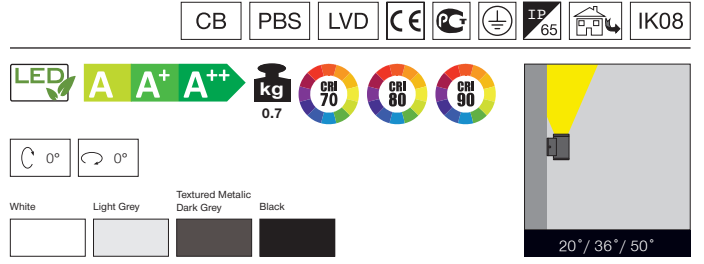

Koala Mini

Koala Mini / 007.WA.06045

| | | |
|---|----------|------|
| Code / Kod | WA.06045 | |
| System Power / Sistem Gücü | 14W | |
| Lumen Output from Fixture / Armatür Çıkış Lümeni CRI>80 | 2700K | 1650 |
| | 3000K | 1680 |
| | 3500K | 1715 |
| | 4000K | 1750 |
| | 5000K | 1800 |
| Driving Current / Sürüş Akımı | 350mA | |
| Dali Dimming Option / Dali Dim Seçeneği | ✓ | |
| 1-10V Dimming Option / 1-10V Dim Seçeneği | ✓ | |

EN

- Corrosion resistant die cast aluminium alloy.
- Installation with bracket on walls.
- Mains voltage: 220-240V / 50-60Hz.
- Spot, medium, wide and wide flood beam angles available.
- Convenient to be used with COB led.
- Led colour temperatures are optionally 2700K, 3000K, 3500K, 4000K and 5000K.
- Thermal shock resistant safety glass.
- Weatherproof and durable silicone rubber gasket.
- Ultraviolet stabilized polyester powder coat finish in white, black, dark gray and light gray finish.
- Luminaire can be installed in any burning position.
- Double layer polyester powder paint resistant to corrosion and salt spray fog.
- All external screws are stainless steel.
- High colour consistency: <3 SDCM
- Up to 125lm/W efficiency.

TR

- Korozyona dayanıklı alüminyum gövde.
- Duvara braketli montaj sistemine sahiptir.
- 220-240V / 50-60Hz enerji girişi.
- Dar, orta, geniş ve çok geniş açı seçenekleri mevcuttur.
- COB Led ile kullanıma uygundur.
- 2700K, 3000K, 3500K, 4000K ve 5000K renk sıcaklığı seçenekleri mevcuttur.
- Termal şoka dayanıklı temperli cam.
- Su geçirmezliği sağlayan silikon conta.
- Ultraviyole ışımaya dayanıklı beyaz, açık gri, antrasit gri ve siyah elektrostatik toz boyalı.
- Armatür aşağı veya yukarı bakacak şekilde istenildiği gibi monte edilebilir.
- Çift katmanlı polyester toz boya sayesinde korozyona ve tuza dayanıklı gövde.
- Tüm dış civatalar paslanmaz çelik.
- Yüksek LED renk uyumu: <3 SDCM
- 125lm/W'a kadar ulaşan verim.