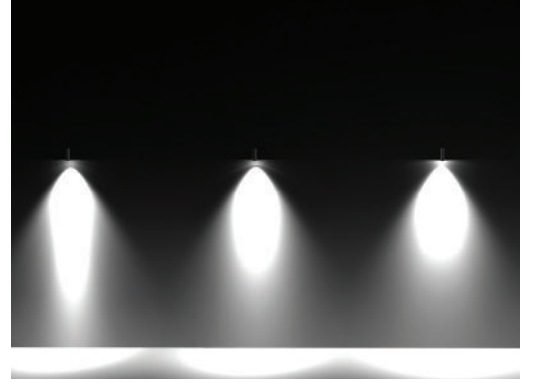

Koala Mini

Koala Mini / 007.WA.06045

| | | |
|---|----------|------|
| Code / Kod | WA.06045 | |
| System Power / Sistem Gücü | 14W | |
| Lumen Output from Fixture / Armatür Çıkış Lümeni CRI>80 | 2700K | 1650 |
| | 3000K | 1680 |
| | 3500K | 1715 |
| | 4000K | 1750 |
| | 5000K | 1800 |
| Driving Current / Sürüş Akımı | 350mA | |
| Dali Dimming Option / Dali Dim Seçeneği | ✓ | |
| 1-10V Dimming Option / 1-10V Dim Seçeneği | ✓ | |

EN

- Corrosion resistant die cast aluminium alloy.
- Installation with bracket on walls.
- Mains voltage: 220-240V / 50-60Hz.
- Spot, medium, wide and wide flood beam angles available.
- Convenient to be used with COB led.
- Led colour temperatures are optionally 2700K, 3000K, 3500K, 4000K and 5000K.
- Thermal shock resistant safety glass.
- Weatherproof and durable silicone rubber gasket.
- Ultraviolet stabilized polyester powder coat finish in white, black, dark gray and light gray finish.
- Luminaire can be installed in any burning position.
- Double layer polyester powder paint resistant to corrosion and salt spray fog.
- All external screws are stainless steel.
- High colour consistency: <3 SDCM
- Up to 125lm/W efficiency.

TR

- Korozyona dayanıklı alüminyum gövde.
- Duvara braketli montaj sistemine sahiptir.
- 220-240V / 50-60Hz enerji girişi.
- Dar, orta, geniş ve çok geniş açı seçenekleri mevcuttur.
- COB Led ile kullanıma uygundur.
- 2700K, 3000K, 3500K, 4000K ve 5000K renk sıcaklığı seçenekleri mevcuttur.
- Termal şoka dayanıklı temperli cam.
- Su geçirmezliği sağlayan silikon conta.
- Ultraviyole ışımaya dayanıklı beyaz, açık gri, antrasit gri ve siyah elektrostatik toz boyalı.
- Armatür aşağı veya yukarı bakacak şekilde istenildiği gibi monte edilebilir.
- Çift katmanlı polyester toz boya sayesinde korozyona ve tuza dayanıklı gövde.
- Tüm dış civatalar paslanmaz çelik.
- Yüksek LED renk uyumu: <3 SDCM
- 125lm/W'a kadar ulaşan verim.