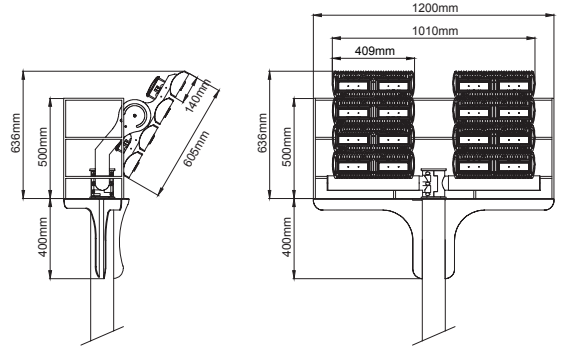

Multi Flamingo ST

Multi Flamingo ST / O07.ST.17204

LED	Power LED	
System Power / Sistem Gücü	2x260W	
Lumen Output from Fixture / Armatür Çıkış Lümeni CRI>80	2700K	2x33800
	3000K	2x34475
	3500K	2x35165
	4000K	2x35870
	6000K	2x36585
Driving Current / Sürüş Akımı	900mA	
Dali Dimming Option / Dali Dim Seçeneği	✓	