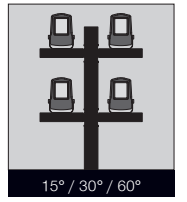

Multi Falcon ST

Multi Falcon ST / O07.ST.16424

LED	Power LED	
System Power / Sistem Gücü	4x75W	
Lumen Output from Fixture / Armatür Çıkış Lümeni CRI>80	2700K	4x7875
	3000K	4x8210
	3500K	4x8380
	4000K	4x8552
	6000K	4x8980
Driving Current / Sürüş Akımı	650mA	
Dali Dimming Option / Dali Dim Seçeneği	✓	

Multi Falcon ST / O07.ST.16426

LED	Power LED	
System Power / Sistem Gücü	6x75W	
Lumen Output from Fixture / Armatür Çıkış Lümeni CRI>80	2700K	6x7875
	3000K	6x8210
	3500K	6x8380
	4000K	6x8552
	6000K	6x8980
Driving Current / Sürüş Akımı	650mA	
Dali Dimming Option / Dali Dim Seçeneği	✓	