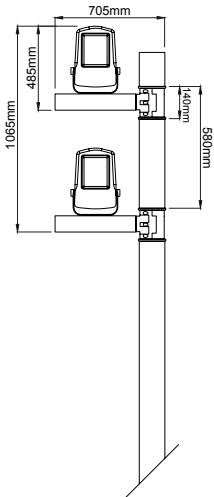

## Multi Falcon ST / 007.ST.16412

| LED   | Power LED |        |
|---|-----------|--------|
| System Power / Sistem Gücü                              | 2x75W     |        |
| Lumen Output from Fixture / Armatür Çıkış Lümeni CRI>80 | 2700K     | 2x7875 |
|   | 3000K     | 2x8210 |
|   | 3500K     | 2x8380 |
|   | 4000K     | 2x8552 |
|   | 6000K     | 2x8980 |
| Driving Current / Sürüş Akımı                           | 650mA     |        |
| Dali Dimming Option / Dali Dim Seçeneği                 | ✓         |        |