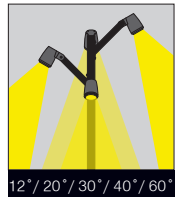

## Multi Kami Maxi ST / 007.ST.00631

LED	Power LED	
System Power / Sistem Gücü	42W	
Lumen Output from Fixture / Armatür Çıkış Lümeni CRI>80	2700K	4805
	3000K	4900
	3500K	5000
	4000K	5106
	6000K	5260
Driving Current / Sürüş Akımı	1050mA	
Dali Dimming Option / Dali Dim Seçeneği	✓	