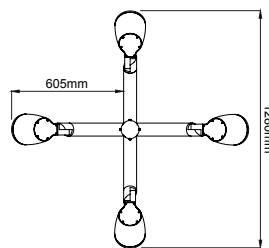

## Multi Kami Maxi ST / 007.ST.00631

LED	Power LED	
System Power / Sistem Gücü	42W	
Lumen Output from Fixture / Armatür Çıkış Lümeni CRI>80	2700K	4805
	3000K	4900
	3500K	5000
	4000K	5106
	6000K	5260
Driving Current / Sürüş Akımı	1050mA	
Dali Dimming Option / Dali Dim Seçeneği	✓	

## Multi Kami Maxi ST / 007.ST.00632

LED	Power LED	
System Power / Sistem Gücü	2x42W	
Lumen Output from Fixture / Armatür Çıkış Lümeni CRI>80	2700K	2x4805
	3000K	2x4900
	3500K	2x5000
	4000K	2x5106
	6000K	2x5260
Driving Current / Sürüş Akımı	1050mA	
Dali Dimming Option / Dali Dim Seçeneği	✓	

## Multi Kami Maxi ST / 007.ST.00633

LED	Power LED	
System Power / Sistem Gücü	3x42W	
Lumen Output from Fixture / Armatür Çıkış Lümeni CRI>80	2700K	3x4805
	3000K	3x4900
	3500K	3x5000
	4000K	3x5106
	6000K	3x5260
Driving Current / Sürüş Akımı	1050mA	
Dali Dimming Option / Dali Dim Seçeneği	✓	

## Multi Kami Maxi ST / 007.ST.00634

LED	Power LED	
System Power / Sistem Gücü	4x42W	
Lumen Output from Fixture / Armatür Çıkış Lümeni CRI>80	2700K	4x4805
	3000K	4x4900
	3500K	4x5000
	4000K	4x5106
	6000K	4x5260
Driving Current / Sürüş Akımı	1050mA	
Dali Dimming Option / Dali Dim Seçeneği	✓	