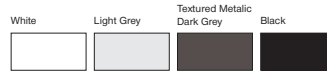

## Multi Kami Maxi ST / 007.ST.00631

LED	Power LED	
System Power / Sistem Gücü	42W	
Lumen Output from Fixture / Armatür Çıkış Lümeni CRI>80	2700K	4805
	3000K	4900
	3500K	5000
	4000K	5106
	6000K	5260
Driving Current / Sürüş Akımı	1050mA	
Dali Dimming Option / Dali Dim Seçeneği	✓	