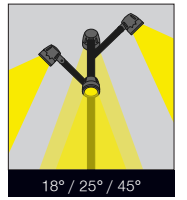

Multi Panda Maxi ST

Multi Panda Maxi ST / 007.ST.00521

LED	Power LED	
System Power / Sistem Gücü	60W	
Lumen Output from Fixture / Armatür Çıkış Lümeni CRI>80	2700K	6740
	3000K	6875
	3500K	7015
	4000K	7160
	6000K	7375
Driving Current / Sürüş Akımı	700mA	
Dali Dimming Option / Dali Dim Seçeneği	✓	