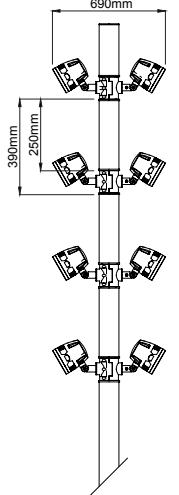

Multi Panda ST

Multi Panda ST / 007.ST.05224

LED	Power LED	
System Power / Sistem Gücü	4x36W	
Lumen Output from Fixture / Armatür Çıkış Lümeni CRI>80	2700K	4x3935
	3000K	4x4090
	3500K	4x4175
	4000K	4x4260
	6000K	4x4475
Driving Current / Sürüş Akımı	600mA	
Dali Dimming Option / Dali Dim Seçeneği	✓	

Multi Panda ST / 007.ST.05226

LED	Power LED	
System Power / Sistem Gücü	6x36W	
Lumen Output from Fixture / Armatür Çıkış Lümeni CRI>80	2700K	6x3935
	3000K	6x4090
	3500K	6x4175
	4000K	6x4260
	6000K	6x4475
Driving Current / Sürüş Akımı	600mA	
Dali Dimming Option / Dali Dim Seçeneği	✓	

Multi Panda ST / 007.ST.05228

LED	Power LED	
System Power / Sistem Gücü	8x36W	
Lumen Output from Fixture / Armatür Çıkış Lümeni CRI>80	2700K	8x3935
	3000K	8x4090
	3500K	8x4175
	4000K	8x4260
	6000K	8x4475
Driving Current / Sürüş Akımı	600mA	
Dali Dimming Option / Dali Dim Seçeneği	✓	