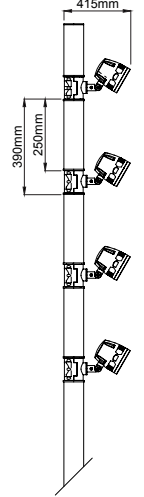

## Multi Panda ST / 007.ST.05212

| LED   | Power LED |        |
|---|-----------|--------|
| System Power / Sistem Gücü                                    | 2x36W     |        |
| Lumen Output from Fixture<br>/ Armatür Çıkış Lümeni<br>CRI>80 | 2700K     | 2x3935 |
|   | 3000K     | 2x4090 |
|   | 3500K     | 2x4175 |
|   | 4000K     | 2x4260 |
|   | 6000K     | 2x4475 |
| Driving Current / Sürüş Akımı                                 | 600mA     |        |
| Dali Dimming Option / Dali Dim Seçeneği                       | ✓         |        |

## Multi Panda ST / 007.ST.05213

| LED   | Power LED |        |
|---|-----------|--------|
| System Power / Sistem Gücü                                    | 3x36W     |        |
| Lumen Output from Fixture<br>/ Armatür Çıkış Lümeni<br>CRI>80 | 2700K     | 3x3935 |
|   | 3000K     | 3x4090 |
|   | 3500K     | 3x4175 |
|   | 4000K     | 3x4260 |
|   | 6000K     | 3x4475 |
| Driving Current / Sürüş Akımı                                 | 600mA     |        |
| Dali Dimming Option / Dali Dim Seçeneği                       | ✓         |        |

## Multi Panda ST / 007.ST.05214

| LED   | Power LED |        |
|---|-----------|--------|
| System Power / Sistem Gücü                                    | 4x36W     |        |
| Lumen Output from Fixture<br>/ Armatür Çıkış Lümeni<br>CRI>80 | 2700K     | 4x3935 |
|   | 3000K     | 4x4090 |
|   | 3500K     | 4x4175 |
|   | 4000K     | 4x4260 |
|   | 6000K     | 4x4475 |
| Driving Current / Sürüş Akımı                                 | 600mA     |        |
| Dali Dimming Option / Dali Dim Seçeneği                       | ✓         |        |