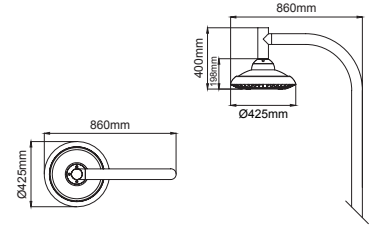

Asteroid Maxi ST

PBS LVD EMC CE PC IP66 IK08

LED A A+ A++

EN

- Street lighting system for use with LEDs.
- Corrosion resistant die-cast aluminium body.
- Silicon gasket.
- All exterior parts are stainless steel.
- Tempered safety glass.
- Optionally 10KV surge protector can be integrated.
- Mains voltage: 220-240V / 50-60Hz.
- Clever thermal design.
- High visual comfort.
- Colour tolerance max. 3 SDCM.
- Recommended mounting height up to 8mt.
- High performance optics suitable for streetlighting standards.
- Pole-top installation on poles with ending part from Ø42 to Ø63mm.
- High efficiency up to 150lm/W.
- Astro dim dimming option available upon request.
- Motion sensor can be integrated optionally.
- Apart from standart 4000K, 2700K, 3000K, 3500K and 5000K CCT options are also available.

TR

- LED'li sokak aydınlatma armatürü.
- Korozyona dayanıklı alüminyum enjeksiyon gövde.
- Silikon contalı.
- Dışarda kalan tüm metal parçalar paslanmaz çelikten.
- Tamperli cam.
- 10KV gücünde gerilim koruyucu entegre edilebilir.
- 220-240V / 50-60Hz enerji girişi.
- Akıllı soğutma tasarımı.
- Yüksek aydınlatma konforu.
- Renk toleransı max. 3 SDCM.
- 8mt direk yüksekliğine kadar kullanımı uygundur.
- Sokak aydınlatma standartlarına uygun verimli optik yapı.
- Konsol iç çapı Ø42 - Ø63mm arası uyumludur.
- 150lm/W'a kadar ulaşan verimli yapı.
- Astro dim seçeneği mevcuttur.
- Alternatif olarak hareket sensörü entegre edilebilir.
- Standart 4000K ışık renginin yanında alternatif olarak 2700K, 3000K, 3500K ve 5000K seçenekleri de mevcuttur.