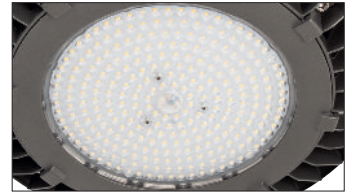

Asteroid Maxi ST

PBS LVD EMC CE PC IP66 IK08

LED A A+ A++

EN

- Street lighting system for use with LEDs.
- Corrosion resistant die-cast aluminium body.
- Silicon gasket.
- All exterior parts are stainless steel.
- Tempered safety glass.
- Optionally 10KV surge protector can be integrated.
- Mains voltage: 220-240V / 50-60Hz.
- Clever thermal design.
- High visual comfort.
- Colour tolerance max. 3 SDCM.
- Recommended mounting height up to 8mt.
- High performance optics suitable for streetlighting standards.
- Pole-top installation on poles with ending part from Ø42 to Ø63mm.
- High efficiency up to 150lm/W.
- Astro dim dimming option available upon request.
- Motion sensor can be integrated optionally.
- Apart from standart 4000K, 2700K, 3000K, 3500K and 5000K CCT options are also available.

TR

- LED'li sokak aydınlatma armatürü.
- Korozyona dayanıklı alüminyum enjeksiyon gövde.
- Silikon contalı.
- Dışarda kalan tüm metal parçalar paslanmaz çelikten.
- Tamperli cam.
- 10KV gücünde gerilim koruyucu entegre edilebilir.
- 220-240V / 50-60Hz enerji girişi.
- Akıllı soğutma tasarımı.
- Yüksek aydınlatma konforu.
- Renk toleransı max. 3 SDCM.
- 8mt direk yüksekliğine kadar kullanımı uygundur.
- Sokak aydınlatma standartlarına uygun verimli optik yapı.
- Konsol iç çapı Ø42 - Ø63mm arası uyumludur.
- 150lm/W'a kadar ulaşan verimli yapı.
- Astro dim seçeneği mevcuttur.
- Alternatif olarak hareket sensörü entegre edilebilir.
- Standart 4000K ışık renginin yanında alternatif olarak 2700K, 3000K, 3500K ve 5000K seçenekleri de mevcuttur.