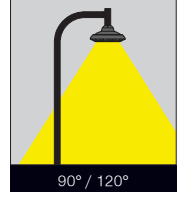

Asteroid Maxi ST

PBS LVD EMC CE PC IP66 IK08

LED A A+ A++

EN

- Street lighting system for use with LEDs.
- Corrosion resistant die-cast aluminium body.
- Silicon gasket.
- All exterior parts are stainless steel.
- Tempered safety glass.
- Optionally 10KV surge protector can be integrated.
- Mains voltage: 220-240V / 50-60Hz.
- Clever thermal design.
- High visual comfort.
- Colour tolerance max. 3 SDCM.
- Recommended mounting height up to 8mt.
- High performance optics suitable for streetlighting standards.
- Pole-top installation on poles with ending part from Ø42 to Ø63mm.
- High efficiency up to 150lm/W.
- Astro dim dimming option available upon request.
- Motion sensor can be integrated optionally.
- Apart from standart 4000K, 2700K, 3000K, 3500K and 5000K CCT options are also available.

TR

- LED'li sokak aydınlatma armatürü.
- Korozyona dayanıklı alüminyum enjeksiyon gövde.
- Silikon contalı.
- Dışarda kalan tüm metal parçalar paslanmaz çelikten.
- Tamperli cam.
- 10KV gücünde gerilim koruyucu entegre edilebilir.
- 220-240V / 50-60Hz enerji girişi.
- Akıllı soğutma tasarımı.
- Yüksek aydınlatma konforu.
- Renk toleransı max. 3 SDCM.
- 8mt direk yüksekliğine kadar kullanımı uygundur.
- Sokak aydınlatma standartlarına uygun verimli optik yapı.
- Konsol iç çapı Ø42 - Ø63mm arası uyumludur.
- 150lm/W'a kadar ulaşan verimli yapı.
- Astro dim seçeneği mevcuttur.
- Alternatif olarak hareket sensörü entegre edilebilir.
- Standart 4000K ışık renginin yanında alternatif olarak 2700K, 3000K, 3500K ve 5000K seçenekleri de mevcuttur.