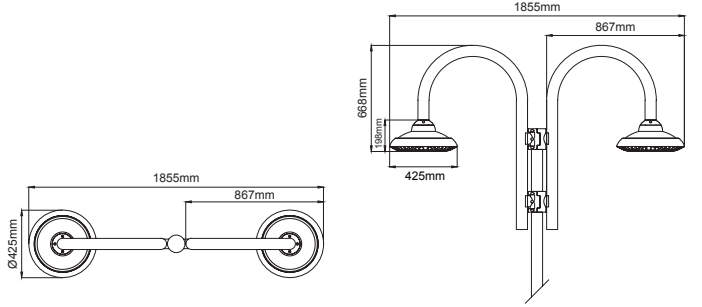

Asteroid Maxi ST

PBS LVD EMC CE PC IP66 IK08

LED A A+ A++

EN

- Street lighting system for use with LEDs.
- Corrosion resistant die-cast aluminium body.
- Silicon gasket.
- All exterior parts are stainless steel.
- Tempered safety glass.
- Optionally 10KV surge protector can be integrated.
- Mains voltage: 220-240V / 50-60Hz.
- Clever thermal design.
- High visual comfort.
- Colour tolerance max. 3 SDCM.
- Recommended mounting height is up to 8mt depending on wattage selection.
- Pole-top installation on poles with ending part from Ø42 to Ø63mm.
- High efficiency up to 149lm/W.
- Astro dim option available upon request.
- Motion sensor can be integrated optionally.
- Apart from standart 4000K, 2700K, 3000K, 3500K and 5000K CCT options are also available.

TR

- LED'li sokak aydınlatma armatürü.
- Korozyona dayanıklı alüminyum enjeksiyon gövde.
- Silikon contalı.
- Dışarda kalan tüm metal parçalar paslanmaz çelikten.
- Tamperli cam.
- 10KV gücünde gerilim koruyucu entegre edilebilir.
- 220-240V / 50-60Hz enerji girişi.
- Akıllı soğutma tasarımı.
- Yüksek aydınlatma konforu.
- Renk toleransı max. 3 SDCM.
- Watt seçimine göre 8mt direk yüksekliğine kadar kullanıma uygundur.
- Konsol iç çapı Ø42 - Ø63mm arası uyumludur.
- 149lm/W'a kadar ulaşan verimli yapı.
- Astro dim seçeneği mevcuttur.
- Alternatif olarak hareket sensörü entegre edilebilir.
- Standart 4000K ışık renginin yanında alternatif olarak 2700K, 3000K, 3500K ve 5000K seçenekleri de mevcuttur.