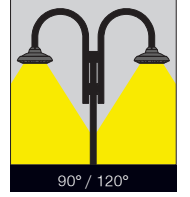

Asteroid Maxi ST

PBS LVD EMC CE PC IP66 IK08

LED A A+ A++

EN

- Street lighting system for use with LEDs.
- Corrosion resistant die-cast aluminium body.
- Silicon gasket.
- All exterior parts are stainless steel.
- Tempered safety glass.
- Optionally 10KV surge protector can be integrated.
- Mains voltage: 220-240V / 50-60Hz.
- Clever thermal design.
- High visual comfort.
- Colour tolerance max. 3 SDCM.
- Recommended mounting height is up to 8mt depending on wattage selection.
- Pole-top installation on poles with ending part from Ø42 to Ø63mm.
- High efficiency up to 149lm/W.
- Astro dim option available upon request.
- Motion sensor can be integrated optionally.
- Apart from standart 4000K, 2700K, 3000K, 3500K and 5000K CCT options are also available.

TR

- LED'li sokak aydınlatma armatürü.
- Korozyona dayanıklı alüminyum enjeksiyon gövde.
- Silikon contalı.
- Dışarda kalan tüm metal parçalar paslanmaz çelikten.
- Tamperli cam.
- 10KV gücünde gerilim koruyucu entegre edilebilir.
- 220-240V / 50-60Hz enerji girişi.
- Akıllı soğutma tasarımı.
- Yüksek aydınlatma konforu.
- Renk toleransı max. 3 SDCM.
- Watt seçimine göre 8mt direk yüksekliğine kadar kullanıma uygundur.
- Konsol iç çapı Ø42 - Ø63mm arası uyumludur.
- 149lm/W'a kadar ulaşan verimli yapı.
- Astro dim seçeneği mevcuttur.
- Alternatif olarak hareket sensörü entegre edilebilir.
- Standart 4000K ışık renginin yanında alternatif olarak 2700K, 3000K, 3500K ve 5000K seçenekleri de mevcuttur.