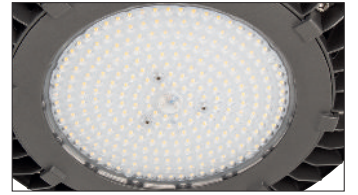

Asteroid Maxi ST

PBS LVD EMC CE PC IP66 IK08

LED A A+ A++

CRI 70 CRI 80

0° 0°

White Light Grey Textured Metallic Dark Grey Black

EN

- Street lighting system for use with LEDs.
- Corrosion resistant die-cast aluminium body.
- Silicon gasket.
- All exterior parts are stainless steel.
- Tempered safety glass.
- Optionally 10KV surge protector can be integrated.
- Mains voltage: 220-240V / 50-60Hz.
- Clever thermal design.
- High visual comfort.
- Colour tolerance max. 3 SDCM.
- Recommended mounting height up to 8mt.
- High performance optics suitable for streetlighting standards.
- Pole-top installation on poles with ending part from Ø42 to Ø63mm.
- High efficiency up to 150lm/W.
- Astro dim dimming option available upon request.
- Motion sensor can be integrated optionally.
- Apart from standart 4000K, 2700K, 3000K, 3500K and 5000K CCT options are also available.

TR

- LED'li sokak aydınlatma armatürü.
- Korozyona dayanıklı alüminyum enjeksiyon gövde.
- Silikon contalı.
- Dışarda kalan tüm metal parçalar paslanmaz çelikten.
- Tamperli cam.
- 10KV gücünde gerilim koruyucu entegre edilebilir.
- 220-240V / 50-60Hz enerji girişi.
- Akıllı soğutma tasarımı.
- Yüksek aydınlatma konforu.
- Renk toleransı max. 3 SDCM.
- 8mt direk yüksekliğine kadar kullanımı uygundur.
- Sokak aydınlatma standartlarına uygun verimli optik yapı.
- Konsol iç çapı Ø42 - Ø63mm arası uyumludur.
- 150lm/W'a kadar ulaşan verimli yapı.
- Astro dim seçeneği mevcuttur.
- Alternatif olarak hareket sensörü entegre edilebilir.
- Standart 4000K ışık renginin yanında alternatif olarak 2700K, 3000K, 3500K ve 5000K seçenekleri de mevcuttur.