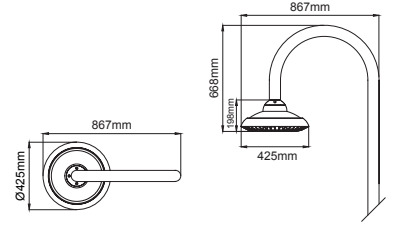

Asteroid Maxi ST

PBS LVD EMC CE PC IP66 IK08

LED A A+ A++

CRI 70 CRI 80

0° 0°

White Light Grey Textured Metallic Dark Grey Black

EN

- Street lighting system for use with LEDs.
- Corrosion resistant die-cast aluminium body.
- Silicon gasket.
- All exterior parts are stainless steel.
- Tempered safety glass.
- Optionally 10KV surge protector can be integrated.
- Mains voltage: 220-240V / 50-60Hz.
- Clever thermal design.
- High visual comfort.
- Colour tolerance max. 3 SDCM.
- Recommended mounting height up to 8mt.
- High performance optics suitable for streetlighting standards.
- Pole-top installation on poles with ending part from Ø42 to Ø63mm.
- High efficiency up to 150lm/W.
- Astro dim dimming option available upon request.
- Motion sensor can be integrated optionally.
- Apart from standart 4000K, 2700K, 3000K, 3500K and 5000K CCT options are also available.

TR

- LED'li sokak aydınlatma armatürü.
- Korozyona dayanıklı alüminyum enjeksiyon gövde.
- Silikon contalı.
- Dışarda kalan tüm metal parçalar paslanmaz çelikten.
- Tamperli cam.
- 10KV gücünde gerilim koruyucu entegre edilebilir.
- 220-240V / 50-60Hz enerji girişi.
- Akıllı soğutma tasarımı.
- Yüksek aydınlatma konforu.
- Renk toleransı max. 3 SDCM.
- 8mt direk yüksekliğine kadar kullanımı uygundur.
- Sokak aydınlatma standartlarına uygun verimli optik yapı.
- Konsol iç çapı Ø42 - Ø63mm arası uyumludur.
- 150lm/W'a kadar ulaşan verimli yapı.
- Astro dim seçeneği mevcuttur.
- Alternatif olarak hareket sensörü entegre edilebilir.
- Standart 4000K ışık renginin yanında alternatif olarak 2700K, 3000K, 3500K ve 5000K seçenekleri de mevcuttur.