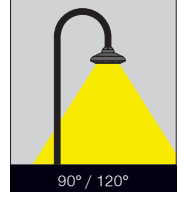

Asteroid Maxi ST

PBS LVD EMC CE PC IP66 IK08

LED A A+ A++

CRI 70 CRI 80

0° 0°

White Light Grey Textured Metallic Dark Grey Black

EN

- Street lighting system for use with LEDs.
- Corrosion resistant die-cast aluminium body.
- Silicon gasket.
- All exterior parts are stainless steel.
- Tempered safety glass.
- Optionally 10KV surge protector can be integrated.
- Mains voltage: 220-240V / 50-60Hz.
- Clever thermal design.
- High visual comfort.
- Colour tolerance max. 3 SDCM.
- Recommended mounting height up to 8mt.
- High performance optics suitable for streetlighting standards.
- Pole-top installation on poles with ending part from Ø42 to Ø63mm.
- High efficiency up to 150lm/W.
- Astro dim dimming option available upon request.
- Motion sensor can be integrated optionally.
- Apart from standart 4000K, 2700K, 3000K, 3500K and 5000K CCT options are also available.

TR

- LED'li sokak aydınlatma armatürü.
- Korozyona dayanıklı alüminyum enjeksiyon gövde.
- Silikon contalı.
- Dışarda kalan tüm metal parçalar paslanmaz çelikten.
- Tamperli cam.
- 10KV gücünde gerilim koruyucu entegre edilebilir.
- 220-240V / 50-60Hz enerji girişi.
- Akıllı soğutma tasarımı.
- Yüksek aydınlatma konforu.
- Renk toleransı max. 3 SDCM.
- 8mt direk yüksekliğine kadar kullanımı uygundur.
- Sokak aydınlatma standartlarına uygun verimli optik yapı.
- Konsol iç çapı Ø42 - Ø63mm arası uyumludur.
- 150lm/W'a kadar ulaşan verimli yapı.
- Astro dim seçeneği mevcuttur.
- Alternatif olarak hareket sensörü entegre edilebilir.
- Standart 4000K ışık renginin yanında alternatif olarak 2700K, 3000K, 3500K ve 5000K seçenekleri de mevcuttur.