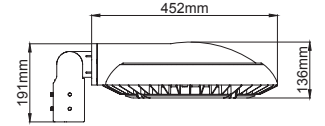

Asteroid Maxi ST

PBS LVD EMC CE PC IP66 IK08

LED A A+ A++

CRI 70 CRI 80

90° 0°

White Light Grey Textured Metallic Dark Grey Black

EN

- Street lighting system for use with LEDs.
- Corrosion resistant die-cast aluminium body.
- Silicon gasket.
- All exterior parts are stainless steel.
- Tempered safety glass.
- Optionally 10KV surge protector can be integrated.
- Mains voltage: 220-240V / 50-60Hz.
- Clever thermal design.
- High visual comfort.
- Colour tolerance max. 3 SDCM.
- Recommended mounting height up to 8mt.
- High performance optics suitable for streetlighting standards.
- Pole-top installation on poles with ending part from Ø42 to Ø63mm.
- High efficiency up to 150lm/W.
- Astro dim dimming option available upon request.
- Motion sensor can be integrated optionally.
- Apart from standart 4000K, 2700K, 3000K, 3500K and 5000K CCT options are also available.

TR

- LED'li sokak aydınlatma armatürü.
- Korozyona dayanıklı alüminyum enjeksiyon gövde.
- Silikon contalı.
- Dışarda kalan tüm metal parçalar paslanmaz çelikten.
- Tamperli cam.
- 10KV gücünde gerilim koruyucu entegre edilebilir.
- 220-240V / 50-60Hz enerji girişi.
- Akıllı soğutma tasarımı.
- Yüksek aydınlatma konforu.
- Renk toleransı max. 3 SDCM.
- 8mt direk yüksekliğine kadar kullanımı uygundur.
- Sokak aydınlatma standartlarına uygun verimli optik yapı.
- Konsol iç çapı Ø42 - Ø63mm arası uyumludur.
- 150lm/W'a kadar ulaşan verimli yapı.
- Astro dim seçeneği mevcuttur.
- Alternatif olarak hareket sensörü entegre edilebilir.
- Standart 4000K ışık renginin yanında alternatif olarak 2700K, 3000K, 3500K ve 5000K seçenekleri de mevcuttur.