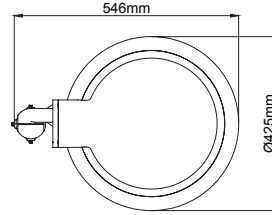

Asteroid Maxi ST

PBS LVD EMC CE PC IP66 IK08

LED A A+ A++

CRI 70 CRI 80

90° 0°

White Light Grey Textured Metallic Dark Grey Black

EN

- Street lighting system for use with LEDs.
- Corrosion resistant die-cast aluminium body.
- Silicon gasket.
- All exterior parts are stainless steel.
- Tempered safety glass.
- Optionally 10KV surge protector can be integrated.
- Mains voltage: 220-240V / 50-60Hz.
- Clever thermal design.
- High visual comfort.
- Colour tolerance max. 3 SDCM.
- Recommended mounting height up to 8mt.
- High performance optics suitable for streetlighting standards.
- Pole-top installation on poles with ending part from Ø42 to Ø63mm.
- High efficiency up to 150lm/W.
- Astro dim dimming option available upon request.
- Motion sensor can be integrated optionally.
- Apart from standart 4000K, 2700K, 3000K, 3500K and 5000K CCT options are also available.

TR

- LED'li sokak aydınlatma armatürü.
- Korozyona dayanıklı alüminyum enjeksiyon gövde.
- Silikon contalı.
- Dışarda kalan tüm metal parçalar paslanmaz çelikten.
- Tamperli cam.
- 10KV gücünde gerilim koruyucu entegre edilebilir.
- 220-240V / 50-60Hz enerji girişi.
- Akıllı soğutma tasarımı.
- Yüksek aydınlatma konforu.
- Renk toleransı max. 3 SDCM.
- 8mt direk yüksekliğine kadar kullanımı uygundur.
- Sokak aydınlatma standartlarına uygun verimli optik yapı.
- Konsol iç çapı Ø42 - Ø63mm arası uyumludur.
- 150lm/W'a kadar ulaşan verimli yapı.
- Astro dim seçeneği mevcuttur.
- Alternatif olarak hareket sensörü entegre edilebilir.
- Standart 4000K ışık renginin yanında alternatif olarak 2700K, 3000K, 3500K ve 5000K seçenekleri de mevcuttur.