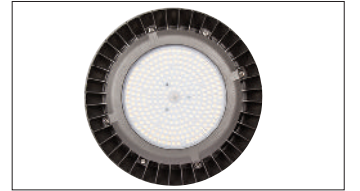

Asteroid Maxi ST

PBS LVD EMC CE PC IP66 IK08

LED A A+ A++

CRI 70 CRI 80

90° 0°

White Light Grey Textured Metallic Dark Grey Black

EN

- Street lighting system for use with LEDs.
- Corrosion resistant die-cast aluminium body.
- Silicon gasket.
- All exterior parts are stainless steel.
- Tempered safety glass.
- Optionally 10KV surge protector can be integrated.
- Mains voltage: 220-240V / 50-60Hz.
- Clever thermal design.
- High visual comfort.
- Colour tolerance max. 3 SDCM.
- Recommended mounting height up to 8mt.
- High performance optics suitable for streetlighting standards.
- Pole-top installation on poles with ending part from Ø42 to Ø63mm.
- High efficiency up to 150lm/W.
- Astro dim dimming option available upon request.
- Motion sensor can be integrated optionally.
- Apart from standart 4000K, 2700K, 3000K, 3500K and 5000K CCT options are also available.

TR

- LED'li sokak aydınlatma armatürü.
- Korozyona dayanıklı alüminyum enjeksiyon gövde.
- Silikon contalı.
- Dışarda kalan tüm metal parçalar paslanmaz çelikten.
- Tamperli cam.
- 10KV gücünde gerilim koruyucu entegre edilebilir.
- 220-240V / 50-60Hz enerji girişi.
- Akıllı soğutma tasarımı.
- Yüksek aydınlatma konforu.
- Renk toleransı max. 3 SDCM.
- 8mt direk yüksekliğine kadar kullanımı uygundur.
- Sokak aydınlatma standartlarına uygun verimli optik yapı.
- Konsol iç çapı Ø42 - Ø63mm arası uyumludur.
- 150lm/W'a kadar ulaşan verimli yapı.
- Astro dim seçeneği mevcuttur.
- Alternatif olarak hareket sensörü entegre edilebilir.
- Standart 4000K ışık renginin yanında alternatif olarak 2700K, 3000K, 3500K ve 5000K seçenekleri de mevcuttur.