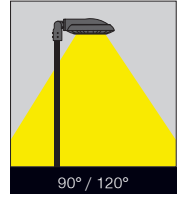

Asteroid Maxi ST

PBS LVD EMC CE PC IP66 IK08

LED A A+ A++

CRI 70 CRI 80

90° 0°

White Light Grey Textured Metallic Dark Grey Black

EN

- Street lighting system for use with LEDs.
- Corrosion resistant die-cast aluminium body.
- Silicon gasket.
- All exterior parts are stainless steel.
- Tempered safety glass.
- Optionally 10KV surge protector can be integrated.
- Mains voltage: 220-240V / 50-60Hz.
- Clever thermal design.
- High visual comfort.
- Colour tolerance max. 3 SDCM.
- Recommended mounting height up to 8mt.
- High performance optics suitable for streetlighting standards.
- Pole-top installation on poles with ending part from Ø42 to Ø63mm.
- High efficiency up to 150lm/W.
- Astro dim dimming option available upon request.
- Motion sensor can be integrated optionally.
- Apart from standart 4000K, 2700K, 3000K, 3500K and 5000K CCT options are also available.

TR

- LED'li sokak aydınlatma armatürü.
- Korozyona dayanıklı alüminyum enjeksiyon gövde.
- Silikon contalı.
- Dışarda kalan tüm metal parçalar paslanmaz çelikten.
- Tamperli cam.
- 10KV gücünde gerilim koruyucu entegre edilebilir.
- 220-240V / 50-60Hz enerji girişi.
- Akıllı soğutma tasarımı.
- Yüksek aydınlatma konforu.
- Renk toleransı max. 3 SDCM.
- 8mt direk yüksekliğine kadar kullanımı uygundur.
- Sokak aydınlatma standartlarına uygun verimli optik yapı.
- Konsol iç çapı Ø42 - Ø63mm arası uyumludur.
- 150lm/W'a kadar ulaşan verimli yapı.
- Astro dim seçeneği mevcuttur.
- Alternatif olarak hareket sensörü entegre edilebilir.
- Standart 4000K ışık renginin yanında alternatif olarak 2700K, 3000K, 3500K ve 5000K seçenekleri de mevcuttur.