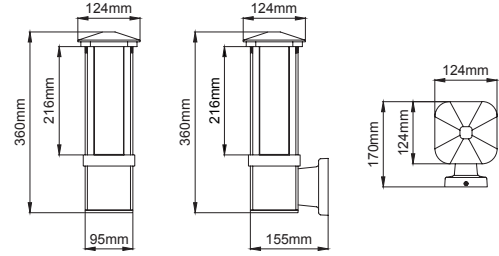

Geo Aplique

Geo Aplique / O07.WA.00078

Code / Kod	WA.00078	
System Power / Sistem Gücü	20W	
Lumen Output from Fixture / Armatür Çıkış Lümeni CRI>80	2700K	1975
	3000K	2015
	3500K	2055
	4000K	2100
	5000K	2160
Driving Current / Sürüş Akımı	500mA	
Dali Dimming Option / Dali Dim Seçeneği	✓	
1-10V Dimming Option / 1-10V Dim Seçeneği	✓	

EN

- Corrosion resistant die cast aluminium alloy.
- Installation with bracket on walls.
- Mains voltage: 220-240V / 50-60Hz.
- Symmetric light distribution to three direction through windows.
- Led colour temperatures are optionally 2700K, 3000K, 3500K, 4000K and 5000K.
- PC Diffuser.
- Weatherproof and durable silicone rubber gasket.
- Ultraviolet stabilized polyester powder coat finish in white, black, dark grey and light gray finish.
- Double layer polyester powder paint resistant to corrosion and salt spray fog.
- All external screws are stainless steel.
- High colour consistency: <3 SDCM

TR

- Korozyona dayanıklı alüminyum gövde.
- Duvara braketli montaj sistemine sahiptir.
- 220-240V / 50-60Hz enerji girişi.
- Armatür üzerindeki pencerelerden üç yöne simetrik ışık çıkışı.
- 2700K, 3000K, 3500K, 4000K ve 5000K renk sıcaklığı seçenekleri mevcuttur.
- Polikarbon diffüzörlü.
- Su geçirmezliği sağlayan silikon conta.
- Ultraviyole ışımaya dayanıklı beyaz, açık gri, antrasit gri ve siyah elektrostatik toz boyalı.
- Çift katmanlı polyester toz boya sayesinde korozyona ve tuzla dayanıklı gövde.
- Tüm dış civatalar paslanmaz çelik.
- Yüksek LED renk uyumu: <3 SDCM