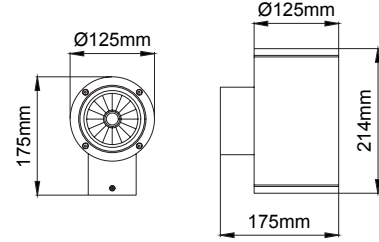

Koala Midi

Koala Midi / 007.WA.06035

Code / Kod	WA.06035	
System Power / Sistem Gücü	28W	
Lumen Output from Fixture / Armatür Çıkış Lümeni CRI>80	2700K	3765
	3000K	3840
	3500K	3920
	4000K	4000
	5000K	4120
Driving Current / Sürüş Akımı	700mA	
Dali Dimming Option / Dali Dim Seçeneği	✓	
1-10V Dimming Option / 1-10V Dim Seçeneği	✓	

EN

- Corrosion resistant die cast aluminium alloy.
- Installation with bracket on walls.
- Mains voltage: 220-240V / 50-60Hz.
- Spot, medium, wide and wide flood beam angles available.
- Convenient to be used with COB led.
- Led colour temperatures are optionally 2700K, 3000K, 3500K, 4000K and 5000K.
- Thermal shock resistant safety glass.
- Weatherproof and durable silicone rubber gasket.
- Ultraviolet stabilized polyester powder coat finish in white, black, dark gray and light gray finish.
- Luminaire can be installed in any burning position.
- Double layer polyester powder paint resistant to corrosion and salt spray fog.
- All external screws are stainless steel.
- High colour consistency: <3 SDCM
- Up to 143lm/W efficiency.

TR

- Korozyona dayanıklı alüminyum gövde.
- Duvara braketli montaj sistemine sahiptir.
- 220-240V / 50-60Hz enerji girişi.
- Dar, orta, geniş ve çok geniş açı seçenekleri mevcuttur.
- COB Led ile kullanıma uygundur.
- 2700K, 3000K, 3500K, 4000K ve 5000K renk sıcaklığı seçenekleri mevcuttur.
- Termal şoka dayanıklı temperli cam.
- Su geçirmezliği sağlayan silikon conta.
- Ultraviyole ışımaya dayanıklı beyaz, açık gri, antrasit gri ve siyah elektrostatik toz boyalı.
- Armatür aşağı veya yukarı bakacak şekilde istenildiği gibi monte edilebilir.
- Çift katmanlı polyester toz boya sayesinde korozyona ve tuza dayanıklı gövde.
- Tüm dış civatalar paslanmaz çelik.
- Yüksek LED renk uyumu: <3 SDCM
- 143lm/W'a kadar ulaşan verim.