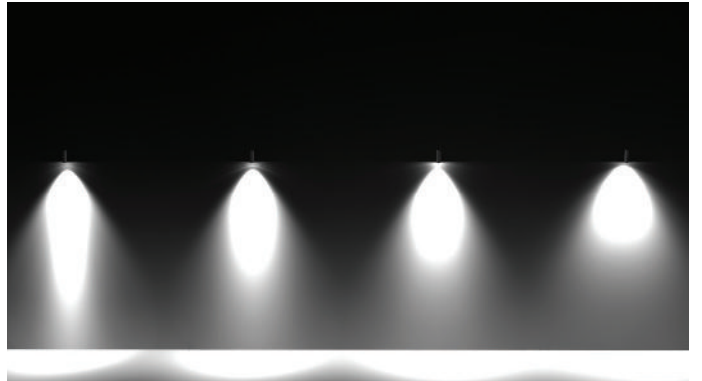

Koala Midi

Koala Midi / 007.WA.06035

Code / Kod	WA.06035	
System Power / Sistem Gücü	28W	
Lumen Output from Fixture / Armatür Çıkış Lümeni CRI>80	2700K	3765
	3000K	3840
	3500K	3920
	4000K	4000
	5000K	4120
Driving Current / Sürüş Akımı	700mA	
Dali Dimming Option / Dali Dim Seçeneği	✓	
1-10V Dimming Option / 1-10V Dim Seçeneği	✓	

EN

- Corrosion resistant die cast aluminium alloy.
- Installation with bracket on walls.
- Mains voltage: 220-240V / 50-60Hz.
- Spot, medium, wide and wide flood beam angles available.
- Convenient to be used with COB led.
- Led colour temperatures are optionally 2700K, 3000K, 3500K, 4000K and 5000K.
- Thermal shock resistant safety glass.
- Weatherproof and durable silicone rubber gasket.
- Ultraviolet stabilized polyester powder coat finish in white, black, dark gray and light gray finish.
- Luminaire can be installed in any burning position.
- Double layer polyester powder paint resistant to corrosion and salt spray fog.
- All external screws are stainless steel.
- High colour consistency: <3 SDCM
- Up to 143lm/W efficiency.

TR

- Korozyona dayanıklı alüminyum gövde.
- Duvara braketli montaj sistemine sahiptir.
- 220-240V / 50-60Hz enerji girişi.
- Dar, orta, geniş ve çok geniş açı seçenekleri mevcuttur.
- COB Led ile kullanıma uygundur.
- 2700K, 3000K, 3500K, 4000K ve 5000K renk sıcaklığı seçenekleri mevcuttur.
- Termal şoka dayanıklı temperli cam.
- Su geçirmezliği sağlayan silikon conta.
- Ultraviyole ışımaya dayanıklı beyaz, açık gri, antrasit gri ve siyah elektrostatik toz boyalı.
- Armatür aşağı veya yukarı bakacak şekilde istenildiği gibi monte edilebilir.
- Çift katmanlı polyester toz boya sayesinde korozyona ve tuza dayanıklı gövde.
- Tüm dış civatalar paslanmaz çelik.
- Yüksek LED renk uyumu: <3 SDCM
- 143lm/W'a kadar ulaşan verim.