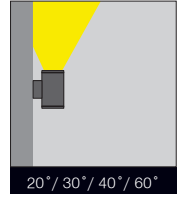

Koala Midi

Koala Midi / 007.WA.06035

Code / Kod	WA.06035	
System Power / Sistem Gücü	28W	
Lumen Output from Fixture / Armatür Çıkış Lümeni CRI>80	2700K	3765
	3000K	3840
	3500K	3920
	4000K	4000
	5000K	4120
Driving Current / Sürüş Akımı	700mA	
Dali Dimming Option / Dali Dim Seçeneği	✓	
1-10V Dimming Option / 1-10V Dim Seçeneği	✓	

EN

- Corrosion resistant die cast aluminium alloy.
- Installation with bracket on walls.
- Mains voltage: 220-240V / 50-60Hz.
- Spot, medium, wide and wide flood beam angles available.
- Convenient to be used with COB led.
- Led colour temperatures are optionally 2700K, 3000K, 3500K, 4000K and 5000K.
- Thermal shock resistant safety glass.
- Weatherproof and durable silicone rubber gasket.
- Ultraviolet stabilized polyester powder coat finish in white, black, dark gray and light gray finish.
- Luminaire can be installed in any burning position.
- Double layer polyester powder paint resistant to corrosion and salt spray fog.
- All external screws are stainless steel.
- High colour consistency: <3 SDCM
- Up to 143lm/W efficiency.

TR

- Korozyona dayanıklı alüminyum gövde.
- Duvara braketli montaj sistemine sahiptir.
- 220-240V / 50-60Hz enerji girişi.
- Dar, orta, geniş ve çok geniş açı seçenekleri mevcuttur.
- COB Led ile kullanıma uygundur.
- 2700K, 3000K, 3500K, 4000K ve 5000K renk sıcaklığı seçenekleri mevcuttur.
- Termal şoka dayanıklı temperli cam.
- Su geçirmezliği sağlayan silikon conta.
- Ultraviyole ışımaya dayanıklı beyaz, açık gri, antrasit gri ve siyah elektrostatik toz boyalı.
- Armatür aşağı veya yukarı bakacak şekilde istenildiği gibi monte edilebilir.
- Çift katmanlı polyester toz boya sayesinde korozyona ve tuza dayanıklı gövde.
- Tüm dış civatalar paslanmaz çelik.
- Yüksek LED renk uyumu: <3 SDCM
- 143lm/W'a kadar ulaşan verim.