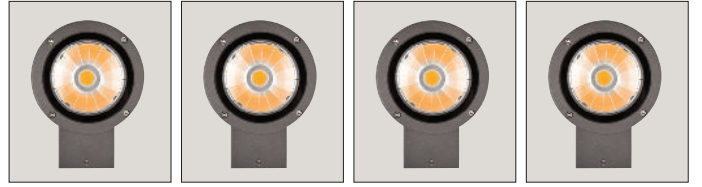

Koala Midi

Koala Midi / 007.WA.06035

Code / Kod	WA.06035	
System Power / Sistem Gücü	28W	
Lumen Output from Fixture / Armatür Çıkış Lümeni CRI>80	2700K	3765
	3000K	3840
	3500K	3920
	4000K	4000
	5000K	4120
Driving Current / Sürüş Akımı	700mA	
Dali Dimming Option / Dali Dim Seçeneği	✓	
1-10V Dimming Option / 1-10V Dim Seçeneği	✓	

EN

- Corrosion resistant die cast aluminium alloy.
- Installation with bracket on walls.
- Mains voltage: 220-240V / 50-60Hz.
- Spot, medium, wide and wide flood beam angles available.
- Convenient to be used with COB led.
- Led colour temperatures are optionally 2700K, 3000K, 3500K, 4000K and 5000K.
- Thermal shock resistant safety glass.
- Weatherproof and durable silicone rubber gasket.
- Ultraviolet stabilized polyester powder coat finish in white, black, dark gray and light gray finish.
- Luminaire can be installed in any burning position.
- Double layer polyester powder paint resistant to corrosion and salt spray fog.
- All external screws are stainless steel.
- High colour consistency: <3 SDCM
- Up to 143lm/W efficiency.

TR

- Korozyona dayanıklı alüminyum gövde.
- Duvara braketli montaj sistemine sahiptir.
- 220-240V / 50-60Hz enerji girişi.
- Dar, orta, geniş ve çok geniş açı seçenekleri mevcuttur.
- COB Led ile kullanıma uygundur.
- 2700K, 3000K, 3500K, 4000K ve 5000K renk sıcaklığı seçenekleri mevcuttur.
- Termal şoka dayanıklı temperli cam.
- Su geçirmezliği sağlayan silikon conta.
- Ultraviyole ışımaya dayanıklı beyaz, açık gri, antrasit gri ve siyah elektrostatik toz boyalı.
- Armatür aşağı veya yukarı bakacak şekilde istenildiği gibi monte edilebilir.
- Çift katmanlı polyester toz boya sayesinde korozyona ve tuza dayanıklı gövde.
- Tüm dış civatalar paslanmaz çelik.
- Yüksek LED renk uyumu: <3 SDCM
- 143lm/W'a kadar ulaşan verim.