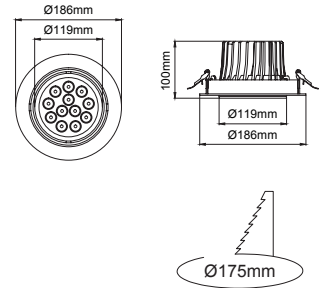

TORRES Downlight

Torres

Outer Dimension / Dış Ölçü

∅ 186mm

Cutout / Delik Ölçüsü

∅175mm

TORRES integrates latest technology high power leds with excellent beam control. Heatsink designed to ensure longest lifetime. TORRES is convenient to be used in many applications including shoplighting.

4 / Reflector Angle / Reflektör Açısı

5 / Product Color / Ürün Renk

* See page 757 for ldt files. / Işık eğrileri için sayfa 757 bakınız.

Torres / I02.PLR.15015

Power / Güç	CRI	Order Code / Sipariş Kodu	Kelvin	Lümen T _c =50° Lümen
27W	CRI>80	I02.PLR.15015 . (..) . (..) . (..) . (..)	2700K	2940
			3000K	3030
			3500K	3092
			4000K	3155
			5000K	3250
	CRI>90	I02.PLR.15015 . (..) . (..) . (..) . (..)	2700K	2734
			3000K	2818
			3500K	2875
			4000K	2935
			5000K	X

* Code example / Kod örneği:

I02.PLR.15015 . 27 . 827 . SP . 01

- 1- Product code / Armatür kodu
- 2- Power / Güç
- 3- CRI / Kelvin
- 4- Reflector angle / Reflektör açısı
- 5- Colour / Ürün renk

2	Watt - Driving Current / Watt - Sürüş Akımı	3	CRI / Kelvin	4	Reflector Angle / Reflektör Açısı	5	Product Color / Ürün Renk
27	27W - 700mA	827	CRI>80 - 2700K	SP ME FL	16° - Spot 29° - Medium 46° - Flood	01	white
		830	CRI>80 - 3000K			02	ral 9010
		835	CRI>80 - 3500K			03	black
		840	CRI>80 - 4000K			04	gray
		840	CRI>80 - 4000K			05	dark gray
		850	CRI>80 - 5000K			06	special color