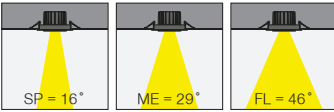

TORRES Downlight

Torres

Outer Dimension / Dış Ölçü

∅ 186mm

Cutout / Delik Ölçüsü

∅175mm

TORRES integrates latest technology high power leds with excellent beam control. Heatsink designed to ensure longest lifetime. TORRES is convenient to be used in many applications including shoplighting.

Klasik DALI, 1-10V ve Faz DIM seçenekleri dışında Sıcak DIM, RGBW, Dinamik Beyaz ve Kablosuz DIM gibi sistemlerde uygulanabilir.

DIM Options / DIM seçenekleri

Torres

ON-OFF		•
PHASE CUT DIM / FAZ DIM	Ext.Code / Kod:	•
	.PH	
1-10V DIM	Ext.Code / Kod:	•
	.VO	
DALI DIM	Ext.Code / Kod:	•
	.DA	
WIRELESS DIM / KABLOSUZ DIM	Ext.Code / Kod:	•
	.WD	
WARM DIM / SICAK DIM	Ext.Code / Kod:	•
	.WM	
TUNABLE WHITE / DİNAMİK BEYAZ	Ext.Code / Kod:	•
	.TW	
RGBW / RGBW	Ext.Code / Kod:	•
	.RGBW	

4 / Reflector Angle / Reflektör Açısı

5 / Product Color / Ürün Renk

* See page 757 for ldt files. / Işık eğrileri için sayfa 757 bakınız.

Torres / I02.PLR.15015

Power / Güç	CRI	Order Code / Sipariş Kodu	Kelvin	Lümen T _c =50° Lümen
27W	CRI>80	I02.PLR.15015 . (..) . (..) . (..) . (..)	2700K	2940
			3000K	3030
			3500K	3092
			4000K	3155
			5000K	3250
	CRI>90	I02.PLR.15015 . (..) . (..) . (..) . (..)	2700K	2734
			3000K	2818
			3500K	2875
			4000K	2935
			5000K	X

* Code example / Kod örneği:

I02.PLR.15015 . 27 . 827 . SP . 01

- 1- Product code / Armatür kodu
- 2- Power / Güç
- 3- CRI / Kelvin
- 4- Reflector angle / Reflektör açısı
- 5- Colour / Ürün renk

2	Watt - Driving Current / Watt - Sürüş Akımı	3	CRI / Kelvin	4	Reflector Angle / Reflektör Açısı	5	Product Color / Ürün Renk
27	27W - 700mA	827	CRI>80 - 2700K	SP ME FL	16° - Spot 29° - Medium 46° - Flood	01	white
		830	CRI>80 - 3000K			02	ral 9010
		835	CRI>80 - 3500K			03	black
		840	CRI>80 - 4000K			04	gray
		840	CRI>80 - 4000K			05	dark gray
		850	CRI>80 - 5000K			06	special color