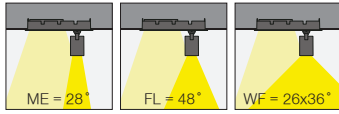

4 / Reflector Angle / Reflektör Açısı