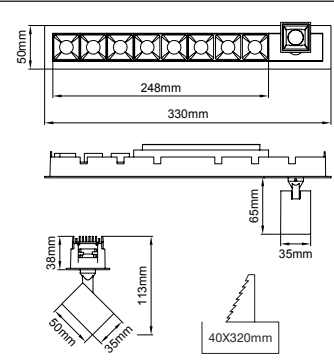

PARS ASYA Downlight

Pars Asya

Outer Dimension / Dış Ölçü

330x50mm

Cutout / Delik Ölçüsü

320x40mm

Pars Asya

Outer Dimension / Dış Ölçü

330x50mm

Cutout / Delik Ölçüsü

320x40mm

Pars Asya

Outer Dimension / Dış Ölçü

330x50mm

Cutout / Delik Ölçüsü

320x40mm

Pars Asya

Outer Dimension / Dış Ölçü

175x50mm

Cutout / Delik Ölçüsü

165x40mm

Attractive design with different number of lamp combinations. Aluminium frame and antiglare aluminium mask creates architectural look. COB spotlights in different combinations integrated to this range to create ambiance and effect lighting at the same time. There is a wide range of application areas for PARS ASYA from residential spaces to offices.

4 / Reflector Angle / Reflektör Açısı

5 / Product Color / Ürün Renk

Pars Asya / I02.PLR.99931

* Code example / Kod örneği:
I02.PLR.99931 . 18 . 827 . ME . 01
1 2 3 4 5

Power / Güç	CRI	Order Code / Sipariş Kodu	Kelvin	Lümen T _C =50° Lümen
18W	CRI>80	I02.PLR.99931 . (.) . (...) . (.) . (.)	2700K	1791
			3000K	1827
			3500K	1864
			4000K	1901
			5000K	1958
	CRI>90		2700K	1674
			3000K	1707
			3500K	1741
			4000K	1776
5000K	X			