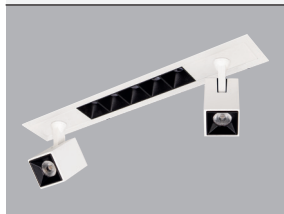

Pars Asya / I02.PLR.99932

* Code example / Kod örneği:
I02.PLR.99932 . 14 . 827 . ME . 01
1 2 3 4 5

Power / Güç	CRI	Order Code / Sipariş Kodu	Kelvin	Lümen T_C=50° Lümen
14W	CRI>80	I02.PLR.99932 . (.) . (...) . (.) . (.)	2700K	1439
			3000K	1468
			3500K	1497
			4000K	1527
			5000K	1573
	CRI>90		2700K	1345
			3000K	1372
			3500K	1399
			4000K	1427
5000K	X