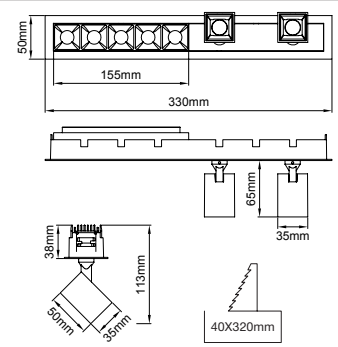

Pars Asya / I02.PLR.99933

* Code example / Kod örneği:

I02.PLR.99933 . 14 . 827 . ME . 01
1 2 3 4 5

Power / Güç	CRI	Order Code / Sipariş Kodu	Kelvin	Lümen T_c=50° Lümen
14W	CRI>80	I02.PLR.99933 . (..) . (...) . (..) . (..)	2700K	1439
			3000K	1468
			3500K	1497
			4000K	1527
			5000K	1573
CRI>90	I02.PLR.99933 . (..) . (...) . (..) . (..)	2700K	1345	
		3000K	1372	
		3500K	1399	
		4000K	1427	
		5000K	X	

Pars Asya / I02.PLR.99934

* Code example / Kod örneği:

I02.PLR.99934 . 8 . 827 . ME . 01
1 2 3 4 5

Power / Güç	CRI	Order Code / Sipariş Kodu	Kelvin	Lümen T_c=50° Lümen
8W	CRI>80	I02.PLR.99934 . (..) . (...) . (..) . (..)	2700K	783
			3000K	799
			3500K	815
			4000K	831
			5000K	856
CRI>90	I02.PLR.99934 . (..) . (...) . (..) . (..)	2700K	732	
		3000K	747	
		3500K	762	
		4000K	777	
		5000K	X	

- 1- Product code / Armatür kodu
- 2- Power / Güç
- 3- CRI / Kelvin
- 4- Reflector angle / Reflektör açısı
- 5- Colour / Ürün renk

2	Watt - Driving Current / Watt - Sürüş Akımı		3		CRI / Kelvin		4	Reflector Angle / Reflektör Açısı		5		Product Color / Ürün Renk	
	Watt	Driving Current	Code	Code	Code	Code		Code	Code	Code	Code	Code	Code
18	18W	500mA	827	CRI>80 - 2700K	927	CRI>90 - 2700K	ME	28° - Medium	01	white			
14	14W	500mA	830	CRI>80 - 3000K	930	CRI>90 - 3000K	FL	48° - Flood	02	ral 9010			
8	8W	500mA	835	CRI>80 - 3500K	935	CRI>90 - 3500K	WF	26x36° - Wide Flood	03	black			
			840	CRI>80 - 4000K	940	CRI>90 - 4000K			04	gray			
			850	CRI>80 - 5000K					05	dark gray			
									06	special color			

(..)/ Complete Code / Komple Kod