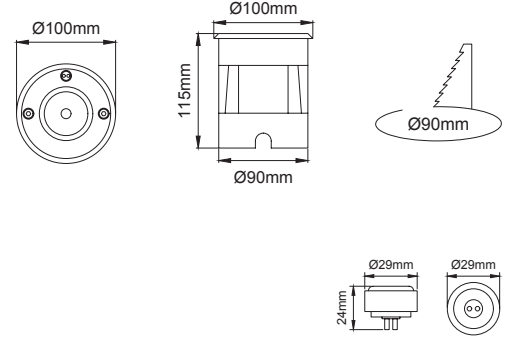

5 / Product Color / Ürün Renk

Technical Drawing / Teknik Çizim