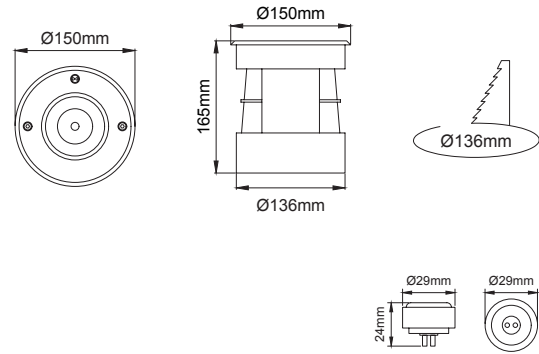

5 / Product Color / Ürün Renk

Technical Drawing / Teknik Çizim

* See page 574 for ldt files. / Işık eğrileri için sayfa 574 bakınız.