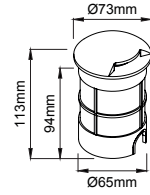

Trace Mini

5 / Product Color / Ürün Renk

Stainless = 07

Trace Mini Mono / O07.UP.01711

Power / Güç	CRI	Order Code / Sipariş Kodu	Kelvin	Lümen T _c =50° Lümen
3W	CRI>80	O07.UP.01711 . (.) . (..) . (..) . (..)	2700K	14
			3000K	16
			3500K	19
			4000K	22
			5000K	26
			6500K	28