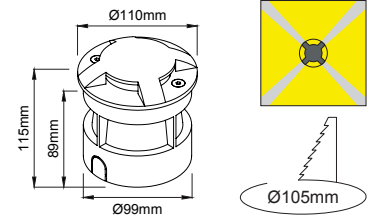

- 1- Product code / Armatür kodu
- 2- Power / Güç
- 3- CRI / Kelvin
- 4- Colour / Ürün renk

Complete Code / Komple Kod	2	3	4
	Watt - Driving Current / Watt - Sürüş Akımı	CRI / Kelvin	Product Color / Ürün Renk
4	4W	827 CRI>80 - 2700K	07 stainless
		830 CRI>80 - 3000K	
		835 CRI>80 - 3500K	
		840 CRI>80 - 4000K	
		850 CRI>80 - 5000K	
		865 CRI>80 - 6500K