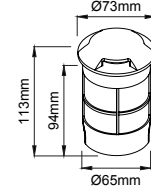

* Code example / Kod örneği:

O07.UP.01712 . 3 . 827 . 06

1 2 3 4

Trace Mini

Trace Mini Triple / O07.UP.01713

* Code example / Kod örneği:

O07.UP.01713 . 3 . 827 . 06
 1 2 3 4

Power / Güç	CRI	Order Code / Sipariş Kodu	Kelvin	Lümen T _c =50° Lümen
3W	CRI>80	O07.UP.01713 . (..) . (...) . (..) . (..)	2700K	14
			3000K	16
			3500K	19
			4000K	22
			5000K	26
			6500K	28