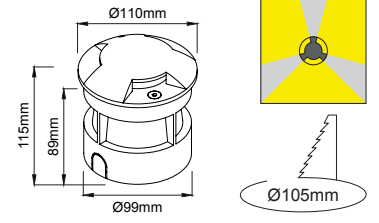

* Code example / Kod örneği:

O07.UP.01702 . 4 . 827 . 07

1 2 3 4

Trace Maxi

Trace Maxi Triple / O07.UP.01703

* Code example / Kod örneği:

O07.UP.01703 . 4 . 827 . 07
 1 2 3 4

Power / Güç	CRI	Order Code / Sipariş Kodu	Kelvin	Lümen T _c =50° Lümen
4W	CRI>80	O07.UP.01703 . (..) . (...) . (..) . (..)	2700K	27
			3000K	31
			3500K	36
			4000K	40
			5000K	47
			6500K	50