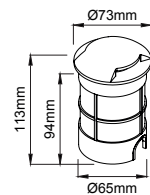

* Code example / Kod örneği:

O07.UP.01711 . 3 . 827 . 06

1 2 3 4

Trace Mini Dual / O07.UP.01712

Power / Güç	CRI	Order Code / Sipariş Kodu	Kelvin	Lümen T _c =50° Lümen
3W	CRI>80	O07.UP.01712 . (.) . (..) . (..) . (..)	2700K	14
			3000K	16
			3500K	19
			4000K	22
			5000K	26
			6500K	28