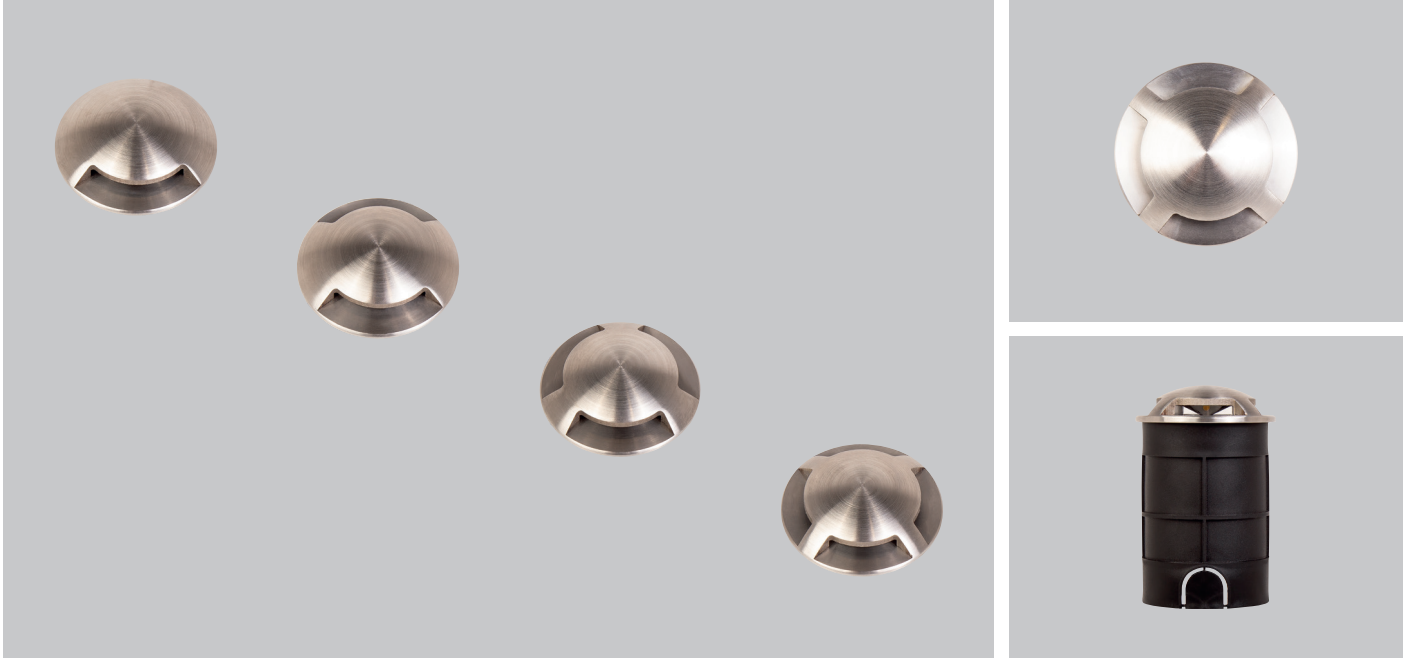

Trace Mini

5 / Product Color / Ürün Renk

Stainless = 07