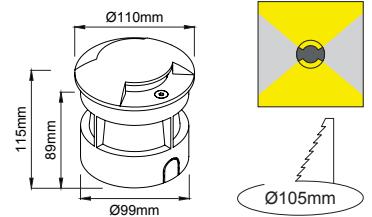

* Code example / Kod örneği:

O07.UP.01701 . 4 . 827 . 07

1 2 3 4

Trace Maxi Dual / O07.UP.01702

Power / Güç	CRI	Order Code / Sipariş Kodu	Kelvin	Lümen T _c =50° Lümen
4W	CRI>80	O07.UP.01702 . (.) . (..) . (.) . (..)	2700K	27
			3000K	31
			3500K	36
			4000K	40
			5000K	47
			6500K	50

* Code example / Kod örneği:

O07.UP.01702 . 4 . 827 . 07

1 2 3 4

Trace Maxi

Trace Maxi Triple / O07.UP.01703

* Code example / Kod örneği:

O07.UP.01703 . 4 . 827 . 07
 1 2 3 4

Power / Güç	CRI	Order Code / Sipariş Kodu	Kelvin	Lümen T _c =50° Lümen
4W	CRI>80	O07.UP.01703 . (..) . (...) . (..) . (..)	2700K	27
			3000K	31
			3500K	36
			4000K	40
			5000K	47
			6500K	50