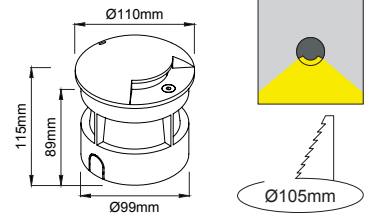

Trace Maxi

5 / Product Color / Ürün Renk

Stainless = 07

Trace Maxi Mono / O07.UP.01701

Power / Güç	CRI	Order Code / Sipariş Kodu	Kelvin	Lümen T _c =50° Lümen
4W	CRI>80	O07.UP.01701 . (.) . (..) . (.) . (..)	2700K	27
			3000K	31
			3500K	36
			4000K	40
			5000K	47
			6500K	50

* Code example / Kod örneği:

O07.UP.01701 . 4 . 827 . 07

1 2 3 4

Trace Maxi Dual / O07.UP.01702

Power / Güç	CRI	Order Code / Sipariş Kodu	Kelvin	Lümen T _c =50° Lümen
4W	CRI>80	O07.UP.01702 . (.) . (..) . (.) . (..)	2700K	27
			3000K	31
			3500K	36
			4000K	40
			5000K	47
			6500K	50

* Code example / Kod örneği:

O07.UP.01702 . 4 . 827 . 07

1 2 3 4

Trace Maxi

Trace Maxi Triple / O07.UP.01703

* Code example / Kod örneği:

O07.UP.01703 . 4 . 827 . 07
 1 2 3 4

Power / Güç	CRI	Order Code / Sipariş Kodu	Kelvin	Lümen T _c =50° Lümen
4W	CRI>80	O07.UP.01703 . (..) . (...) . (..) . (..)	2700K	27
			3000K	31
			3500K	36
			4000K	40
			5000K	47
			6500K	50