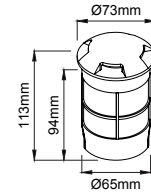

- 1- Product code / Armatür kodu
- 2- Power / Güç
- 3- CRI / Kelvin
- 4- Colour / Ürün renk

Complete Code / Komple Kod	2	3	4
	Watt - Driving Current / Watt - Sürüş Akımı	CRI / Kelvin	Product Color / Ürün Renk
3	3W	827 CRI>80 - 2700K	07 stainless
		830 CRI>80 - 3000K	
		835 CRI>80 - 3500K	
		840 CRI>80 - 4000K	
		850 CRI>80 - 5000K	
		865 CRI>80 - 6500K