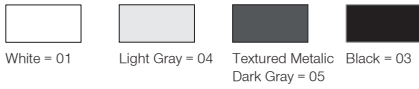

aptek

Koala Surface

5 / Product Color / Ürün Renk

Technical Drawing / Teknik Çizim

* See page 610 for ldt files. / Işık eğrileri için sayfa 610 bakınız.

Koala Surface / O07.SM.06025

Power / Güç	CRI	Order Code / Sipariş Kodu	Kelvin	Lümen T _c =50° Lümen
			42W	CRI>80
			3000K	4682
			3500K	4752
			4000K	4883
			5000K	4937
			6500K	X

* Code example / Kod örneği:

O07.SM.06025 . 42 . 827 . SS . 01

- 1- Product code / Armatür kodu
- 2- Power / Güç
- 3- CRI / Kelvin
- 4- Reflector angle / Reflektör açısı
- 5- Colour / Ürün renk

2	Watt - Driving Current / Watt - Sürüş Akımı	3	CRI / Kelvin	4	Reflector Angle / Reflektör Açısı	5	
						Product Color / Ürün Renk	01 white
42	42W - 1050mA	827	CRI>80 - 2700K		SS 12° - Super Spot		01 white
35	35W - 900mA	830	CRI>80 - 3000K		SP 20° - Spot		02 ral 9010
32	32W - 800mA	835	CRI>80 - 3500K		ME 30° - Medium		03 black
		840	CRI>80 - 4000K		FL 40° - Flood		04 gray
		850	CRI>80 - 5000K		WF 60° - Wide Flood		05 dark gray
							06 special color

Koala Midi Surface

5 / Product Color / Ürün Renk

* See page 610 for ldt files. / Işık eğrileri için sayfa 610 bakınız.

Technical Drawing / Teknik Çizim

Koala Midi Surface / O07.SM.06030

Power / Güç	CRI	Order Code / Sipariş Kodu	Kelvin	Lümen T _c =50° Lümen
			28W	CRI>80
			3000K	3176
			3500K	3248
			4000K	3325
			5000K	3345
			6500K	X