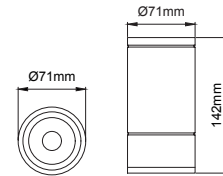

Three main dimensions available. 150mm for 40W high lumen output, 125mm for 28W medium level lumen output and 71mm for 14W low level lumen output.

Specially processed safety glass prevents dirt and water from accumulating on the luminaires.

* Code example / Kod örneği:

O07.SM.06030 . 28 . 827 . SP . 01

- 1- Product code / Armatür kodu
- 2- Power / Güç
- 3- CRI / Kelvin
- 4- Reflector angle / Reflektör açısı
- 5- Colour / Ürün renk

2	Watt - Driving Current / Watt - Sürüş Akımı	3	CRI / Kelvin	4	Reflector Angle / Reflektör Açısı	5		Product Color / Ürün Renk
						01	02	
28	28W - 700mA	827	CRI>80 - 2700K		SP 20° - Spot		01	white
24	24W - 600mA	830	CRI>80 - 3000K		ME 30° - Medium		02	ral 9010
20	20W - 500mA	835	CRI>80 - 3500K		FL 40° - Flood		03	black
		840	CRI>80 - 4000K		WF 60° - Wide Flood		04	gray
		850	CRI>80 - 5000K			05	06	dark gray special color

Koala Mini Surface

5 / Product Color / Ürün Renk

* See page 611 for ldt files. / Işık eğrileri için sayfa 611 bakınız.

Technical Drawing / Teknik Çizim

Koala Mini Surface / O07.SM.06045

Power / Güç	CRI	Order Code / Sipariş Kodu	Kelvin	Lümen T _c =50° Lümen
			14W	CRI>80
			3000K	1093
			3500K	1125
			4000K	1130
			5000K	1135
			6500K	X

* Code example / Kod örneği:

O07.SM.06045 . 14 . 827 . SP . 01

- 1- Product code / Armatür kodu
- 2- Power / Güç
- 3- CRI / Kelvin
- 4- Reflector angle / Reflektör açısı
- 5- Colour / Ürün renk

Complete Code / Komple Kod	2	3	4	5
	Watt - Driving Current / Watt - Sürüş Akımı	CRI / Kelvin	Reflector Angle / Reflektör Açısı	Product Color / Ürün Renk
14 10 7	14W - 350mA	827 CRI>80 - 2700K	SP 20° - Spot	01 white
	10W - 250mA	830 CRI>80 - 3000K	ME 35° - Medium	02 ral 9010
	7W - 180mA	835 CRI>80 - 3500K	FL 45° - Flood	03 black
		840 CRI>80 - 4000K	WF 60° - Wide Flood	04 gray
		850 CRI>80 - 5000K	OV 20° x 45° - Oval	05 dark gray
				06 special color