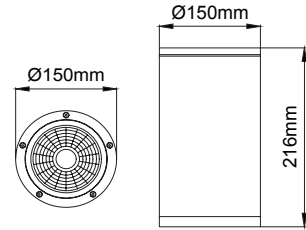

5 / Product Color / Ürün Renk

Technical Drawing / Teknik Çizim

* See page 610 for ldt files. / Işık eğrileri için sayfa 610 bakınız.

Koala Surface / O07.SM.06025

Power / Güç	CRI	Order Code / Sipariş Kodu	Kelvin	Lümen T_c=50° Lümen			
			42W	CRI>80	O07.SM.06025 . (.) . (..) . (..) . (..)	2700K	4455
			3000K	4682			
			3500K	4752			
			4000K	4883			
			5000K	4937			
			6500K	X			

* Code example / Kod örneği:

O07.SM.06025 . 42 . 827 . SS . 01

- 1- Product code / Armatür kodu
- 2- Power / Güç
- 3- CRI / Kelvin
- 4- Reflector angle / Reflektör açısı
- 5- Colour / Ürün renk

2	Watt - Driving Current / Watt - Sürüş Akımı	3	CRI / Kelvin	4	Reflector Angle / Reflektör Açısı	5	
						Product Color / Ürün Renk	01 white
42	42W - 1050mA	827	CRI>80 - 2700K		SS 12° - Super Spot		01 white
35	35W - 900mA	830	CRI>80 - 3000K		SP 20° - Spot		02 ral 9010
32	32W - 800mA	835	CRI>80 - 3500K		ME 30° - Medium		03 black
		840	CRI>80 - 4000K		FL 40° - Flood		04 gray
		850	CRI>80 - 5000K		WF 60° - Wide Flood		05 dark gray
							06 special color