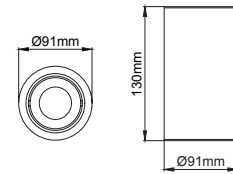

5 / Product Color / Ürün Renk

Technical Drawing / Teknik Çizim

* See page 613 for Idt files. / Işık eğrileri için sayfa 613 bakınız.