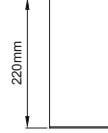

•

•

Deepress IP Surface

O07.MLS.84035

Profile Height for ON-OFF version / ON-OFF versiyonu için profil boyu

Profile Height for Phase-Cut DIM / FAZ DIM versiyonu için profil boyu

Profile Height for 1-10V, DALI and Warm DIM / 1-10V, DALI ve Sıcak DIM versiyonu için profil boyu

Profile Height for Wireless DIM / Kablosuz DIM versiyonu için profil boyu

Profile Height for Tunable White DIM / Dinamik beyaz versiyonu için profil boyu

Profile Height for Emergency version / Acil Kit versiyonu için profil boyu

O07.MLS.84030

Profile Height for ON-OFF version / ON-OFF versiyonu için profil boyu

Profile Height for Phase-Cut DIM / FAZ DIM versiyonu için profil boyu

Profile Height for 1-10V, DALI and Warm DIM / 1-10V, DALI ve Sıcak DIM versiyonu için profil boyu