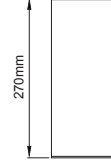

•

•

Deepress IP Surface

O07.MLS.84035

Profile Height for ON-OFF version / ON-OFF versiyonu için profil boyu

Profile Height for Phase-Cut DIM / FAZ DIM versiyonu için profil boyu

Profile Height for 1-10V, DALI and Warm DIM / 1-10V, DALI ve Sıcak DIM versiyonu için profil boyu

Profile Height for Wireless DIM / Kablosuz DIM versiyonu için profil boyu

Profile Height for Tunable White DIM / Dinamik beyaz versiyonu için profil boyu

Profile Height for Emergency version / Acil Kit versiyonu için profil boyu

O07.MLS.84030

Profile Height for ON-OFF version / ON-OFF versiyonu için profil boyu

Profile Height for Phase-Cut DIM / FAZ DIM versiyonu için profil boyu

Profile Height for 1-10V, DALI and Warm DIM / 1-10V, DALI ve Sıcak DIM versiyonu için profil boyu