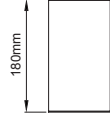

•

•

Deepress IP Surface

O07.MLS.84035

Profile Height for ON-OFF version / ON-OFF versiyonu için profil boyu

Profile Height for Phase-Cut DIM / FAZ DIM versiyonu için profil boyu

Profile Height for 1-10V, DALI and Warm DIM / 1-10V, DALI ve Sıcak DIM versiyonu için profil boyu

Profile Height for Wireless DIM / Kablosuz DIM versiyonu için profil boyu

Profile Height for Tunable White DIM / Dinamik beyaz versiyonu için profil boyu

Profile Height for Emergency version / Acil Kit versiyonu için profil boyu

O07.MLS.84030

Profile Height for ON-OFF version / ON-OFF versiyonu için profil boyu

Profile Height for Phase-Cut DIM / FAZ DIM versiyonu için profil boyu

Profile Height for 1-10V, DALI and Warm DIM / 1-10V, DALI ve Sıcak DIM versiyonu için profil boyu