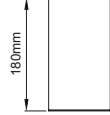

•

•

Deepress IP Surface

O07.MLS.84035

Profile Height for ON-OFF version / ON-OFF versiyonu için profil boyu

Profile Height for Phase-Cut DIM / FAZ DIM versiyonu için profil boyu

Profile Height for 1-10V, DALI and Warm DIM / 1-10V, DALI ve Sıcak DIM versiyonu için profil boyu

Profile Height for Wireless DIM / Kablosuz DIM versiyonu için profil boyu

Profile Height for Tunable White DIM / Dinamik beyaz versiyonu için profil boyu

Profile Height for Emergency version / Acil Kit versiyonu için profil boyu

O07.MLS.84030

Profile Height for ON-OFF version / ON-OFF versiyonu için profil boyu

Profile Height for Phase-Cut DIM / FAZ DIM versiyonu için profil boyu

Profile Height for 1-10V, DALI and Warm DIM / 1-10V, DALI ve Sıcak DIM versiyonu için profil boyu