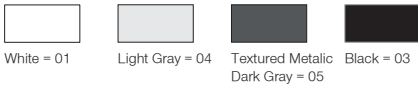

O07.MLS.84030

Profile Height for ON-OFF version / ON-OFF versiyonu için profil boyu

Profile Height for Phase-Cut DIM / FAZ DIM versiyonu için profil boyu

Profile Height for 1-10V, DALI and Warm DIM / 1-10V, DALI ve Sıcak DIM versiyonu için profil boyu

Profile Height for Wireless DIM / Kablosuz DIM versiyonu için profil boyu

Profile Height for Tunable White DIM / Dinamik beyaz versiyonu için profil boyu

Profile Height for Emergency version / Acil Kit versiyonu için profil boyu

Deepress IP Surface

5 / Product Color / Ürün Renk

Technical Drawing / Teknik Çizim

* See page 613 for Idt files. / Işık eğrileri için sayfa 613 bakınız.

Deepress IP Surface / 007.MLS.84030

Power / Güç	CRI	Order Code / Sipariş Kodu	Kelvin	Lümen T _c =50° Lümen
15W	CRI>80	007.MLS.84030 . (.) . (..) . (..) . (..)	2700K	1651
			3000K	1702
			3500K	1762
			4000K	1821
			5000K	1948
15W	CRI>90	007.MLS.84030 . (.) . (..) . (..) . (..)	2700K	1486
			3000K	1532
			3500K	1600
			4000K	1668
			5000K	X
15W	CRI>98	007.MLS.84030 . (.) . (..) . (..) . (..)	2700K	1085
			3000K	1125
			4000K	1205