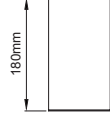

•

•

Deepress IP Surface

O07.MLS.84035

Profile Height for ON-OFF version / ON-OFF versiyonu için profil boyu

Profile Height for Phase-Cut DIM / FAZ DIM versiyonu için profil boyu

Profile Height for 1-10V, DALI and Warm DIM / 1-10V, DALI ve Sıcak DIM versiyonu için profil boyu

Profile Height for Wireless DIM / Kablosuz DIM versiyonu için profil boyu

Profile Height for Tunable White DIM / Dinamik beyaz versiyonu için profil boyu

Profile Height for Emergency version / Acil Kit versiyonu için profil boyu

O07.MLS.84030

Profile Height for ON-OFF version / ON-OFF versiyonu için profil boyu

Profile Height for Phase-Cut DIM / FAZ DIM versiyonu için profil boyu

Profile Height for 1-10V, DALI and Warm DIM / 1-10V, DALI ve Sıcak DIM versiyonu için profil boyu