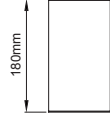

•

•

Deepress IP Surface

O07.MLS.84035

Profile Height for ON-OFF version / ON-OFF versiyonu için profil boyu

Profile Height for Phase-Cut DIM / FAZ DIM versiyonu için profil boyu

Profile Height for 1-10V, DALI and Warm DIM / 1-10V, DALI ve Sıcak DIM versiyonu için profil boyu

Profile Height for Wireless DIM / Kablosuz DIM versiyonu için profil boyu

Profile Height for Tunable White DIM / Dinamik beyaz versiyonu için profil boyu

Profile Height for Emergency version / Acil Kit versiyonu için profil boyu

O07.MLS.84030

Profile Height for ON-OFF version / ON-OFF versiyonu için profil boyu

Profile Height for Phase-Cut DIM / FAZ DIM versiyonu için profil boyu

Profile Height for 1-10V, DALI and Warm DIM / 1-10V, DALI ve Sıcak DIM versiyonu için profil boyu