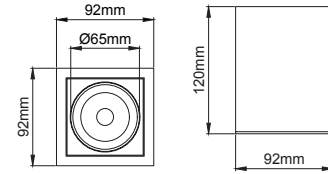

Technical Drawing / Teknik Çizim