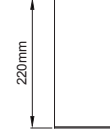

•

•

Deepress IP Surface

O07.MLS.84035

Profile Height for ON-OFF version / ON-OFF versiyonu için profil boyu

Profile Height for Phase-Cut DIM / FAZ DIM versiyonu için profil boyu

Profile Height for 1-10V, DALI and Warm DIM / 1-10V, DALI ve Sıcak DIM versiyonu için profil boyu

Profile Height for Wireless DIM / Kablosuz DIM versiyonu için profil boyu

Profile Height for Tunable White DIM / Dinamik beyaz versiyonu için profil boyu

Profile Height for Emergency version / Acil Kit versiyonu için profil boyu

O07.MLS.84030

Profile Height for ON-OFF version / ON-OFF versiyonu için profil boyu

Profile Height for Phase-Cut DIM / FAZ DIM versiyonu için profil boyu

Profile Height for 1-10V, DALI and Warm DIM / 1-10V, DALI ve Sıcak DIM versiyonu için profil boyu