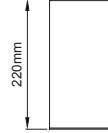

•

•

Deepress IP Surface

O07.MLS.84035

Profile Height for ON-OFF version / ON-OFF versiyonu için profil boyu

Profile Height for Phase-Cut DIM / FAZ DIM versiyonu için profil boyu

Profile Height for 1-10V, DALI and Warm DIM / 1-10V, DALI ve Sıcak DIM versiyonu için profil boyu

Profile Height for Wireless DIM / Kablosuz DIM versiyonu için profil boyu

Profile Height for Tunable White DIM / Dinamik beyaz versiyonu için profil boyu

Profile Height for Emergency version / Acil Kit versiyonu için profil boyu

O07.MLS.84030

Profile Height for ON-OFF version / ON-OFF versiyonu için profil boyu

Profile Height for Phase-Cut DIM / FAZ DIM versiyonu için profil boyu

Profile Height for 1-10V, DALI and Warm DIM / 1-10V, DALI ve Sıcak DIM versiyonu için profil boyu