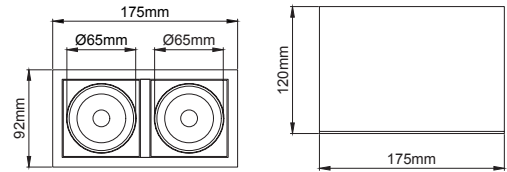

Technical Drawing / Teknik Çizim