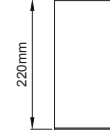

•

•

Deepress IP Surface

O07.MLS.84035

Profile Height for ON-OFF version / ON-OFF versiyonu için profil boyu

Profile Height for Phase-Cut DIM / FAZ DIM versiyonu için profil boyu

Profile Height for 1-10V, DALI and Warm DIM / 1-10V, DALI ve Sıcak DIM versiyonu için profil boyu

Profile Height for Wireless DIM / Kablosuz DIM versiyonu için profil boyu

Profile Height for Tunable White DIM / Dinamik beyaz versiyonu için profil boyu

Profile Height for Emergency version / Acil Kit versiyonu için profil boyu

O07.MLS.84030

Profile Height for ON-OFF version / ON-OFF versiyonu için profil boyu

Profile Height for Phase-Cut DIM / FAZ DIM versiyonu için profil boyu

Profile Height for 1-10V, DALI and Warm DIM / 1-10V, DALI ve Sıcak DIM versiyonu için profil boyu