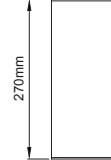

•

•

Deepress IP Surface

O07.MLS.84035

Profile Height for ON-OFF version / ON-OFF versiyonu için profil boyu

Profile Height for Phase-Cut DIM / FAZ DIM versiyonu için profil boyu

Profile Height for 1-10V, DALI and Warm DIM / 1-10V, DALI ve Sıcak DIM versiyonu için profil boyu

Profile Height for Wireless DIM / Kablosuz DIM versiyonu için profil boyu

Profile Height for Tunable White DIM / Dinamik beyaz versiyonu için profil boyu

Profile Height for Emergency version / Acil Kit versiyonu için profil boyu

O07.MLS.84030

Profile Height for ON-OFF version / ON-OFF versiyonu için profil boyu

Profile Height for Phase-Cut DIM / FAZ DIM versiyonu için profil boyu

Profile Height for 1-10V, DALI and Warm DIM / 1-10V, DALI ve Sıcak DIM versiyonu için profil boyu