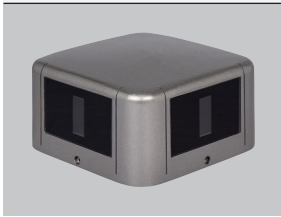

Shadow / O07.WA.07905

Power / Güç	CRI	Order Code / Sipariş Kodu	Kelvin	Lümen T_c=50° Lümen
8W	CRI>80	O07.WL.07905 . (..) . (..) . (..) . (..)	2700K	44
			3000K	56
			3500K	72
			4000K	84
			5000K	90
			6500K	96