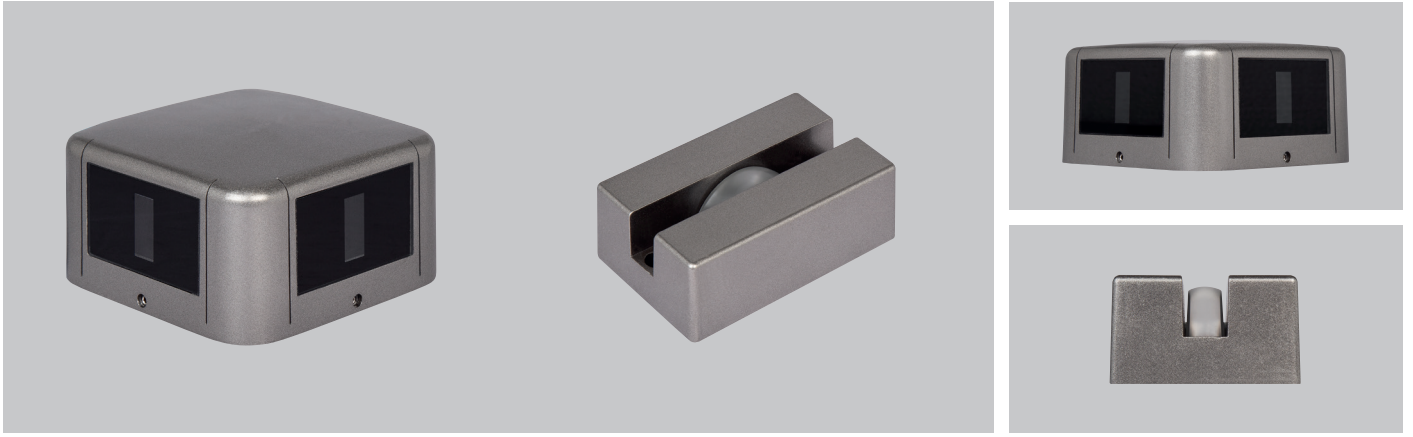

Shadow

5 / Product Color / Ürün Renk