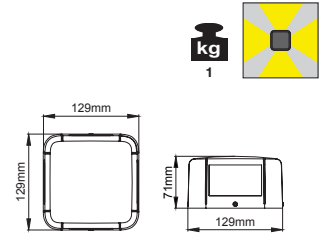

* Code example / Kod örneği:

O07.WA.07905 . 8 . 827 . WF . 01

1 2 3 4 5