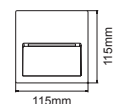

* Code example / Kod örneği:

O07.WA.00020 . 5 . 827 . ASM . 01

1 2 3 4 5

Lite Recessed / O07.WA.00021

| Power / Güç | CRI | Order Code / Sipariş Kodu | Kelvin | Lümen T _c =50° Lümen |
|-------------|--------|---|--------|------------------------------------|
| 4.5W | CRI>80 | O07.WL.00021 . (..) . (...) . (..) . (..) | 2700K | 161 |
| | | | 3000K | 164 |
| | | | 3500K | 171 |
| | | | 4000K | 176 |
| | | | 5000K | 178 |
| | | | 6500K | 183 |