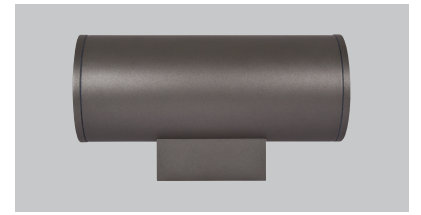

5 / Product Color / Ürün Renk

Technical Drawing / Teknik Çizim

Koala / O07.WA.06030

	Power / Güç	CRI	Order Code / Sipariş Kodu	Kelvin	Lümen T_c=50° Lümen
	2x42W	CRI>80	O07.WA.06030 . (..) . (..) . (..) . (..)	2700K	2x4455
			3000K	2x4682	
			3500K	2x4752	
			4000K	2x4883	
			5000K	2x4937	
			6500K	X	

* Code example / Kod örneği:

O07.WA.06030 . 84 . 827 . SS . 01

1   2   3   4   5

- 1- Product code / Armatür kodu
- 2- Power / Güç
- 3- CRI / Kelvin
- 4- Reflector angle / Reflektör açısı
- 5- Colour / Ürün renk

Complete Code / Komple Kod	2	3	4	5
	Watt - Driving Current / Watt - Sürüş Akımı	CRI / Kelvin	Reflector Angle / Reflektör Açısı	Product Color / Ürün Renk
84	2x42W - 1050mA	827 CRI>80 - 2700K	SS 2x12° - Super Spot	01 white
70	2x35W - 900mA	830 CRI>80 - 3000K	SP 2x20° - Spot	02 ral 9010
64	2x32W - 800mA	835 CRI>80 - 3500K	ME 2x30° - Medium	03 black
		840 CRI>80 - 4000K	FL 2x40° - Flood	04 gray
		850 CRI>80 - 5000K	WF 2x60° - Wide Flood	05 dark gray
				06 special color