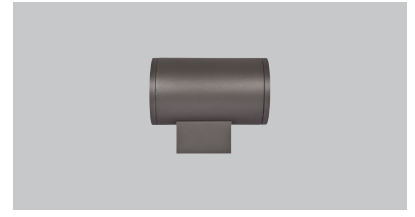

Koala Mini

5 / Product Color / Ürün Renk

Technical Drawing / Teknik Çizim

* See page 493 for ldt files. / Işık eğrileri için sayfa 493 bakınız.

Koala Mini / O07.WA.06045

	Power / Güç	CRI	Order Code / Sipariş Kodu	Kelvin	Lümen T_C=50° Lümen
	14W	CRI>80	O07.WA.06045 . (..) . (..) . (..) . (..)	2700K	993
			3000K	1093	
			3500K	1125	
			4000K	1130	
			5000K	1135	
			6500K	X	

* Code example / Kod örneği:

O07.WA.06045 . 14 . 827 . SP . 01

- 1- Product code / Armatür kodu
- 2- Power / Güç
- 3- CRI / Kelvin
- 4- Reflector angle / Reflektör açısı
- 5- Colour / Ürün renk

Complete Code / Komple Kod	2	3	4	5
	Watt - Driving Current / Watt - Sürüş Akımı	CRI / Kelvin	Reflector Angle / Reflektör Açısı	Product Color / Ürün Renk
14	14W - 350mA	827 CRI>80 - 2700K	SP 20° - Spot	01 white
10	10W - 250mA	830 CRI>80 - 3000K	ME 35° - Medium	02 ral 9010
7	7W - 180mA	835 CRI>80 - 3500K	FL 45° - Flood	03 black
		840 CRI>80 - 4000K	WF 60° - Wide Flood	04 gray
		850 CRI>80 - 5000K	OV 20° x 45° - Oval	05 dark gray
				06 special color