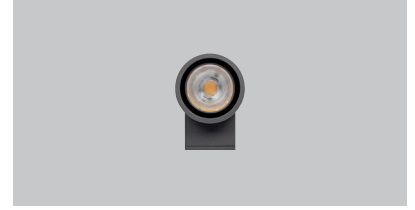

Koala Mini

5 / Product Color / Ürün Renk

Technical Drawing / Teknik Çizim

* See page 493 for ldt files. / Işık eğrileri için sayfa 493 bakınız.

Koala Mini / O07.WA.06045

	Power / Güç	CRI	Order Code / Sipariş Kodu	Kelvin	Lümen T_C=50° Lümen
	14W	CRI>80	O07.WA.06045 . (..) . (..) . (..) . (..)	2700K	993
			3000K	1093	
			3500K	1125	
			4000K	1130	
			5000K	1135	
			6500K	X	

* Code example / Kod örneği:

O07.WA.06045 . 14 . 827 . SP . 01

- 1- Product code / Armatür kodu
- 2- Power / Güç
- 3- CRI / Kelvin
- 4- Reflector angle / Reflektör açısı
- 5- Colour / Ürün renk

Complete Code / Komple Kod	2	3	4	5
	Watt - Driving Current / Watt - Sürüş Akımı	CRI / Kelvin	Reflector Angle / Reflektör Açısı	Product Color / Ürün Renk
14	14W - 350mA	827 CRI>80 - 2700K	SP 20° - Spot	01 white
10	10W - 250mA	830 CRI>80 - 3000K	ME 35° - Medium	02 ral 9010
7	7W - 180mA	835 CRI>80 - 3500K	FL 45° - Flood	03 black
		840 CRI>80 - 4000K	WF 60° - Wide Flood	04 gray
		850 CRI>80 - 5000K	OV 20° x 45° - Oval	05 dark gray
				06 special color