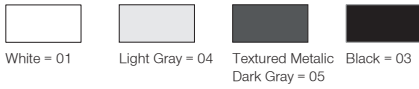

5 / Product Color / Ürün Renk

* See page 492 for ldt files. / İşık eğrileri için sayfa 492 bakınız.