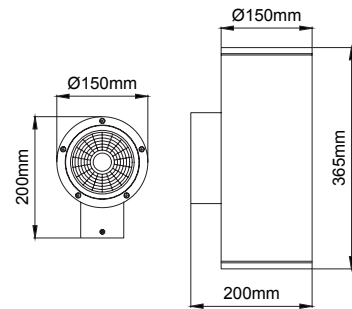

Technical Drawing / Teknik Çizim

Koala / O07.WA.06030

	Power / Güç	CRI	Order Code / Sipariş Kodu	Kelvin	Lümen T_c=50° Lümen
	2x42W	CRI>80	O07.WA.06030 . (..) . (..) . (..) . (..)	2700K	2x4455
			3000K	2x4682	
			3500K	2x4752	
			4000K	2x4883	
			5000K	2x4937	
			6500K	X	

* Code example / Kod örneği:

O07.WA.06030 . 84 . 827 . SS . 01

1   2   3   4   5

- 1- Product code / Armatür kodu
- 2- Power / Güç
- 3- CRI / Kelvin
- 4- Reflector angle / Reflektör açısı
- 5- Colour / Ürün renk

Complete Code / Komple Kod	2	3	4	5
	Watt - Driving Current / Watt - Sürüş Akımı	CRI / Kelvin	Reflector Angle / Reflektör Açısı	Product Color / Ürün Renk
84	2x42W - 1050mA	827 CRI>80 - 2700K	SS 2x12° - Super Spot	01 white
70	2x35W - 900mA	830 CRI>80 - 3000K	SP 2x20° - Spot	02 ral 9010
64	2x32W - 800mA	835 CRI>80 - 3500K	ME 2x30° - Medium	03 black
		840 CRI>80 - 4000K	FL 2x40° - Flood	04 gray
		850 CRI>80 - 5000K	WF 2x60° - Wide Flood	05 dark gray
				06 special color