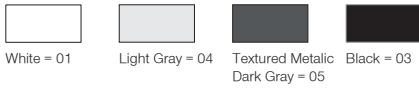

5 / Product Color / Ürün Renk