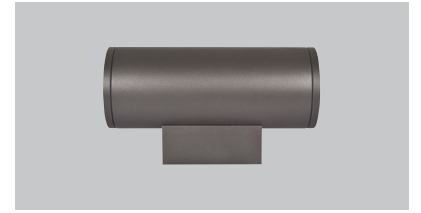

Koala Midi

5 / Product Color / Ürün Renk

Technical Drawing / Teknik Çizim

Koala Midi / O07.WA.06040

	Power / Güç	CRI	Order Code / Sipariş Kodu	Kelvin	Lümen T_c=50° Lümen
	2x28W	CRI>80	O07.WA.06040 . (..) . (..) . (..) . (..)	2700K	2x3041
			3000K	2x3176	
			3500K	2x3248	
			4000K	2x3325	
			5000K	2x3345	
			6500K	X	

* Code example / Kod örneği:

O07.WA.06040 . 56 . 827 . SP . 01

- 1- Product code / Armatür kodu
- 2- Power / Güç
- 3- CRI / Kelvin
- 4- Reflector angle / Reflektör açısı
- 5- Colour / Ürün renk

	2	3	4	5
	Watt - Driving Current / Watt - Sürüş Akımı	CRI / Kelvin	Reflector Angle / Reflektör Açısı	Product Color / Ürün Renk
Complete Code / Komple Kod	56 2x28W - 700mA	827 CRI>80 - 2700K	SP 2x20° - Spot	01 white
	48 2x24W - 600mA	830 CRI>80 - 3000K	ME 2x30° - Medium	02 ral 9010
	40 2x20W - 500mA	835 CRI>80 - 3500K	FL 2x40° - Flood	03 black
		840 CRI>80 - 4000K	WF 2x60° - Wide Flood	04 gray
		850 CRI>80 - 5000K		05 dark gray
			06 special color