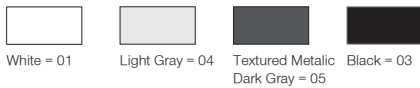

5 / Product Color / Ürün Renk

Technical Drawing / Teknik Çizim

* See page 492 for ldt files. / Işık eğrileri için sayfa 492 bakınız.

Koala / O07.WA.06025

| Power / Güç | CRI | Order Code / Sipariş Kodu | Kelvin | Lümen T _C =50° Lümen |
|-------------|--------|---|--------|---------------------------------|
| 42W | CRI>80 | O07.WA.06025 . (.) . (..) . (..) . (..) | 2700K | 4455 |
| | | | 3000K | 4682 |
| | | | 3500K | 4752 |
| | | | 4000K | 4883 |
| | | | 5000K | 4937 |
| | | | 6500K | X |

* Code example / Kod örneği:

O07.WA.06025 . 42 . 827 . SS . 01

- 1- Product code / Armatür kodu
- 2- Power / Güç
- 3- CRI / Kelvin
- 4- Reflector angle / Reflektör açısı
- 5- Colour / Ürün renk

| 2 | Watt - Driving Current / Watt - Sürüş Akımı | 3 | CRI / Kelvin | 4 | Reflector Angle / Reflektör Açısı | 5 | Product Color / Ürün Renk |
|----|---|-----|----------------|----|-----------------------------------|----|---------------------------|
| 42 | 42W - 1050mA | 827 | CRI>80 - 2700K | SS | 12° - Super Spot | 01 | white |
| 35 | 35W - 900mA | 830 | CRI>80 - 3000K | SP | 20° - Spot | 02 | ral 9010 |
| 32 | 32W - 800mA | 835 | CRI>80 - 3500K | ME | 30° - Medium | 03 | black |
| | | 840 | CRI>80 - 4000K | FL | 40° - Flood | 04 | gray |
| | | 850 | CRI>80 - 5000K | WF | 60° - Wide Flood | 05 | dark gray |
| | | | | | | 06 | special color |

5 / Product Color / Ürün Renk

Technical Drawing / Teknik Çizim

Koala / O07.WA.06030

| | Power / Güç | CRI | Order Code / Sipariş Kodu | Kelvin | Lümen T _c =50° Lümen |
|--|-------------|--------|--|--------|---------------------------------|
| | 2x42W | CRI>80 | O07.WA.06030 . (..) . (..) . (..) . (..) | 2700K | 2x4455 |
| | | | 3000K | 2x4682 | |
| | | | 3500K | 2x4752 | |
| | | | 4000K | 2x4883 | |
| | | | 5000K | 2x4937 | |
| | | | 6500K | X | |