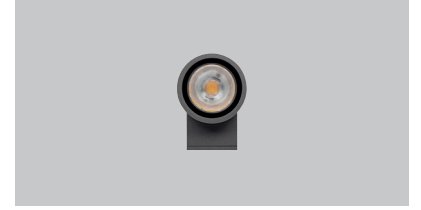

Koala Mini

5 / Product Color / Ürün Renk

Technical Drawing / Teknik Çizim

Koala Mini / O07.WA.06050

Power / Güç	CRI	Order Code / Sipariş Kodu	Kelvin	Lümen T_c=50° Lümen
2x14W	CRI>80	O07.WA.06050 . (.) . (..) . (..) . (..)	2700K	2x993
			3000K	2x1093
			3500K	2x1125
			4000K	2x1130
			5000K	2x1135
			6500K	X

* Code example / Kod örneği:

O07.WA.06050 . 28 . 827 . SP . 01

- 1- Product code / Armatür kodu
- 2- Power / Güç
- 3- CRI / Kelvin
- 4- Reflector angle / Reflektör açısı
- 5- Colour / Ürün renk

2	Watt - Driving Current / Watt - Sürüş Akımı	3	CRI / Kelvin	4	Reflector Angle / Reflektör Açısı	5	Product Color / Ürün Renk	
28	2x14W - 350mA	827	CRI>80 - 2700K		SP 2x20° - Spot		01 white	
								02 ral 9010
								03 black
								04 gray
								05 dark gray
								06 special color
20	2x10W - 250mA	830	CRI>80 - 3000K		ME 2x35° - Medium		01 white	
								02 ral 9010
								03 black
14	2x7W - 180mA	835	CRI>80 - 3500K		FL 2x45° - Flood		04 gray	
								05 dark gray
								06 special color
								06 special color
		840	CRI>80 - 4000K		WF 2x60° - Wide Flood		04 gray	
								05 dark gray
								06 special color
		850	CRI>80 - 5000K		OV 2x20° x 45° - Oval		04 gray	
								05 dark gray