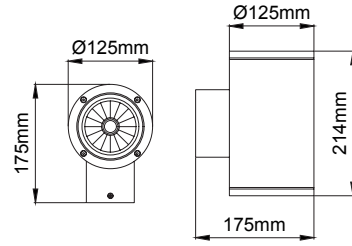

Three main dimensions available. 150mm for 40W high lumen output, 125mm for 28W medium level lumen output and 71mm for 14W low lumen output.

Specially processed safety glass prevents dirt and water from accumulating on the luminaires.

Koala Midi

5 / Product Color / Ürün Renk

* See page 492 for ldt files. / İşık eğrileri için sayfa 492 bakınız.

Technical Drawing / Teknik Çizim

Koala Midi / 007.WA.06035

| Power / Güç | CRI | Order Code / Sipariş Kodu | Kelvin | Lümen T _c =50° Lümen |
|----------------|-----|------------------------------|--------|------------------------------------|
| | | | 28W | CRI>80 |
| | | | 3000K | 3176 |
| | | | 3500K | 3248 |
| | | | 4000K | 3325 |
| | | | 5000K | 3345 |
| | | | 6500K | X |

* Code example / Kod örneği:

007.WA.06035 . 28 . 827 . SP . 01

- 1- Product code / Armatür kodu
- 2- Power / Güç
- 3- CRI / Kelvin
- 4- Reflector angle / Reflektör açısı
- 5- Colour / Ürün renk

| 2 | Watt - Driving Current / Watt - Sürüş Akımı | 3 | CRI / Kelvin | 4 | Reflector Angle / Reflektör Açısı | 5 | |
|----|--|-----|----------------|---|--------------------------------------|------------------------------|------------------|
| | | | | | | Product Color / Ürün Renk | |
| 28 | 28W - 700mA | 827 | CRI>80 - 2700K | | SP 20° - Spot | | 01 white |
| 24 | 24W - 600mA | 830 | CRI>80 - 3000K | | ME 30° - Medium | | 02 ral 9010 |
| 20 | 20W - 500mA | 835 | CRI>80 - 3500K | | FL 40° - Flood | | 03 black |
| | | 840 | CRI>80 - 4000K | | WF 60° - Wide Flood | | 04 gray |
| | | 850 | CRI>80 - 5000K | | | | 05 dark gray |
| | | | | | | | 06 special color |