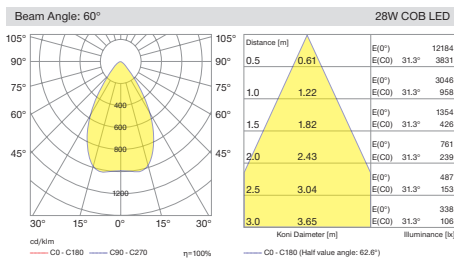

O07.WA.06035