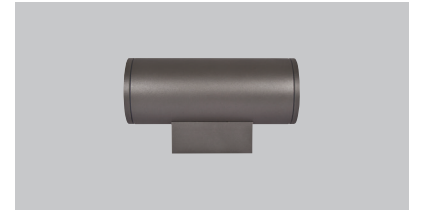

Koala Mini

5 / Product Color / Ürün Renk

Technical Drawing / Teknik Çizim

Koala Mini / O07.WA.06050

Power / Güç	CRI	Order Code / Sipariş Kodu	Kelvin	Lümen T_c=50° Lümen
2x14W	CRI>80	O07.WA.06050 . (.) . (..) . (..) . (..)	2700K	2x993
			3000K	2x1093
			3500K	2x1125
			4000K	2x1130
			5000K	2x1135
			6500K	X

* Code example / Kod örneği:

O07.WA.06050 . 28 . 827 . SP . 01

- 1- Product code / Armatür kodu
- 2- Power / Güç
- 3- CRI / Kelvin
- 4- Reflector angle / Reflektör açısı
- 5- Colour / Ürün renk

2	Watt - Driving Current / Watt - Sürüş Akımı	3	CRI / Kelvin	4	Reflector Angle / Reflektör Açısı	5	Product Color / Ürün Renk	
28	2x14W - 350mA	827	CRI>80 - 2700K		SP 2x20° - Spot		01 white	
								02 ral 9010
								03 black
								04 gray
								05 dark gray
								06 special color
20	2x10W - 250mA	830	CRI>80 - 3000K		ME 2x35° - Medium		01 white	
								02 ral 9010
								03 black
14	2x7W - 180mA	835	CRI>80 - 3500K		FL 2x45° - Flood		04 gray	
								05 dark gray
								06 special color
								06 special color
		840	CRI>80 - 4000K		WF 2x60° - Wide Flood		04 gray	
								05 dark gray
								06 special color
		850	CRI>80 - 5000K		OV 2x20° x 45° - Oval		04 gray	
								05 dark gray