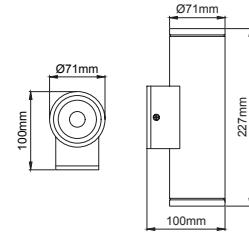

5 / Product Color / Ürün Renk

Technical Drawing / Teknik Çizim