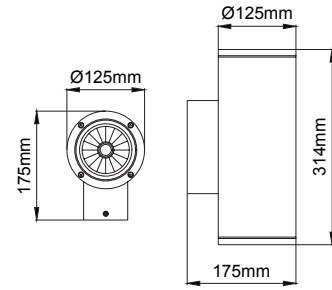

5 / Product Color / Ürün Renk

Technical Drawing / Teknik Çizim

Koala Midi / O07.WA.06040

	Power / Güç	CRI	Order Code / Sipariş Kodu	Kelvin	Lümen T_c=50° Lümen
	2x28W	CRI>80	O07.WA.06040 . (..) . (..) . (..) . (..)	2700K	2x3041
			3000K	2x3176	
			3500K	2x3248	
			4000K	2x3325	
			5000K	2x3345	
			6500K	X	

* Code example / Kod örneği:

O07.WA.06040 . 56 . 827 . SP . 01

- 1- Product code / Armatür kodu
- 2- Power / Güç
- 3- CRI / Kelvin
- 4- Reflector angle / Reflektör açısı
- 5- Colour / Ürün renk

	2	3	4	5
	Watt - Driving Current / Watt - Sürüş Akımı	CRI / Kelvin	Reflector Angle / Reflektör Açısı	Product Color / Ürün Renk
Complete Code / Komple Kod	56 2x28W - 700mA	827 CRI>80 - 2700K	SP 2x20° - Spot	01 white
	48 2x24W - 600mA	830 CRI>80 - 3000K	ME 2x30° - Medium	02 ral 9010
	40 2x20W - 500mA	835 CRI>80 - 3500K	FL 2x40° - Flood	03 black
		840 CRI>80 - 4000K	WF 2x60° - Wide Flood	04 gray
		850 CRI>80 - 5000K		05 dark gray
			06 special color