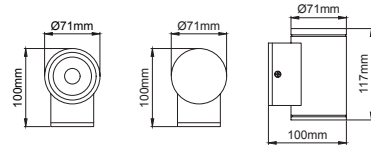

Technical Drawing / Teknik Çizim

* See page 493 for ldt files. / Işık eğrileri için sayfa 493 bakınız.

Koala Mini / O07.WA.06045

	Power / Güç	CRI	Order Code / Sipariş Kodu	Kelvin	Lümen T_C=50° Lümen
	14W	CRI>80	O07.WA.06045 . (..) . (..) . (..) . (..)	2700K	993
			3000K	1093	
			3500K	1125	
			4000K	1130	
			5000K	1135	
			6500K	X	

* Code example / Kod örneği:

O07.WA.06045 . 14 . 827 . SP . 01

- 1- Product code / Armatür kodu
- 2- Power / Güç
- 3- CRI / Kelvin
- 4- Reflector angle / Reflektör açısı
- 5- Colour / Ürün renk

Complete Code / Komple Kod	2	3	4	5
	Watt - Driving Current / Watt - Sürüş Akımı	CRI / Kelvin	Reflector Angle / Reflektör Açısı	Product Color / Ürün Renk
14	14W - 350mA	827 CRI>80 - 2700K	SP 20° - Spot	01 white
10	10W - 250mA	830 CRI>80 - 3000K	ME 35° - Medium	02 ral 9010
7	7W - 180mA	835 CRI>80 - 3500K	FL 45° - Flood	03 black
		840 CRI>80 - 4000K	WF 60° - Wide Flood	04 gray
		850 CRI>80 - 5000K	OV 20° x 45° - Oval	05 dark gray
				06 special color