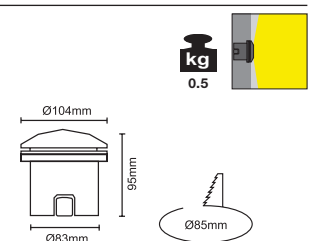

Eye / 007.WA.00001

Power / Güç	CRI	Order Code / Sipariş Kodu	Kelvin	Lümen T _c =50° Lümen
4W	CRI>80	007.WL.00001 . (..) . (..) . (..) . (..)	2700K	484
			3000K	506
			3500K	517
			4000K	539
			5000K	X
			6500K	550