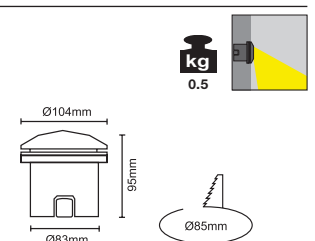

Eye / 007.WA.00001

Power / Güç	CRI	Order Code / Sipariş Kodu	Kelvin	Lümen T_c=50° Lümen
4W	CRI>80	007.WL.00001 . (..) . (..) . (..) . (..)	2700K	484
			3000K	506
			3500K	517
			4000K	539
			5000K	X
			6500K	550

Eye / 007.WA.00002

Power / Güç	CRI	Order Code / Sipariş Kodu	Kelvin	Lümen T_c=50° Lümen
4W	CRI>80	007.WL.00002 . (..) . (..) . (..) . (..)	2700K	484
			3000K	506
			3500K	517
			4000K	528
			5000K	539
			6500K	550

Eye / 007.WA.00003

Power / Güç	CRI	Order Code / Sipariş Kodu	Kelvin	Lümen T_c=50° Lümen
4W	CRI>80	007.WL.00003 . (..) . (..) . (..) . (..)	2700K	474
			3000K	484
			3500K	494
			4000K	504
			5000K	509
			6500K	514

2	Watt / Watt		3	CRI / Kelvin		4	Reflector Angle / Reflektör Açısı		5	Product Color / Ürün Renk	
	4	4W		827	CRI>80 - 2700K		ASM	Asymmetric		01	white
			830	CRI>80 - 3000K				02	ral 9010		
			835	CRI>80 - 3500K				03	black		
			840	CRI>80 - 4000K				04	gray		
			850	CRI>80 - 5000K				05	dark gray		
			865	CRI>80 - 6500K				06	special color