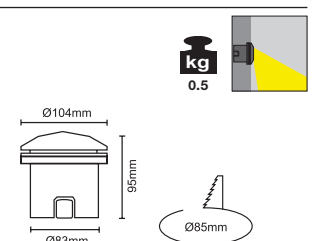

2	Watt / Watt		3	CRI / Kelvin		4	Reflector Angle / Reflektör Açısı		5	Product Color / Ürün Renk	
	4	4W		827	CRI>80 - 2700K		ASM	Asymmetric		01	white
			830	CRI>80 - 3000K				02	ral 9010		
			835	CRI>80 - 3500K				03	black		
			840	CRI>80 - 4000K				04	gray		
			850	CRI>80 - 5000K				05	dark gray		
			865	CRI>80 - 6500K				06	special color