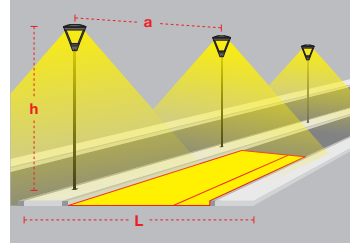

Keops / O07.ST.07920

System Power / Sistem Gücü		40W
Lumen Output from Fixture / Armatür Çıkış Lümeni CRI>70	4000K	5175lm
Driving Current / Sürüş Akımı		265mA
Pole Distance / Direk Açıklığı (a)		18m
Pole Height / Direk Yüksekliği (h)		4m
Road Width / Yol Genişliği (L)		6m
Lighting Class / Aydınlatma Sınıfı		-
Optic Type / Optik Tipi : Maximizing pole distance / Maksimum direk aralığı		