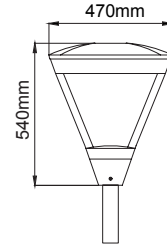

Keeps

Ordering Code Example / Sipariş Kodu Örneği

* Code example / Kod örneği:

O07.ST.07920 . 60 . 740 . 05
1 2 3 4

- 1- Product code / Armatür kodu
- 2- Power / Güç
- 3- CRI / Kelvin
- 4- Colour / Ürün renk