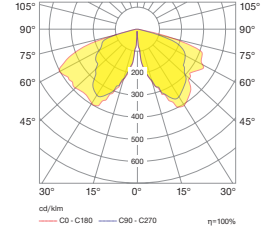

Keops / O07.ST.07920

System Power / Sistem Gücü		40W
Lumen Output from Fixture / Armatür Çıkış Lümeni CRI>70	4000K	5175lm
Driving Current / Sürüş Akımı		265mA
Pole Distance / Direk Açıklığı (a)		18m
Pole Height / Direk Yüksekliği (h)		4m
Road Width / Yol Genişliği (L)		6m
Lighting Class / Aydınlatma Sınıfı		-
Optic Type / Optik Tipi : Maximizing pole distance / Maksimum direk aralığı		

Keops / O07.ST.07920

System Power / Sistem Gücü		60W
Lumen Output from Fixture / Armatür Çıkış Lümeni CRI>70	4000K	7550lm
Driving Current / Sürüş Akımı		400mA
Pole Distance / Direk Açıklığı (a)		24m
Pole Height / Direk Yüksekliği (h)		6m
Road Width / Yol Genişliği (L)		8m
Lighting Class / Aydınlatma Sınıfı		-
Optic Type / Optik Tipi : Maximizing pole distance / Maksimum direk aralığı		