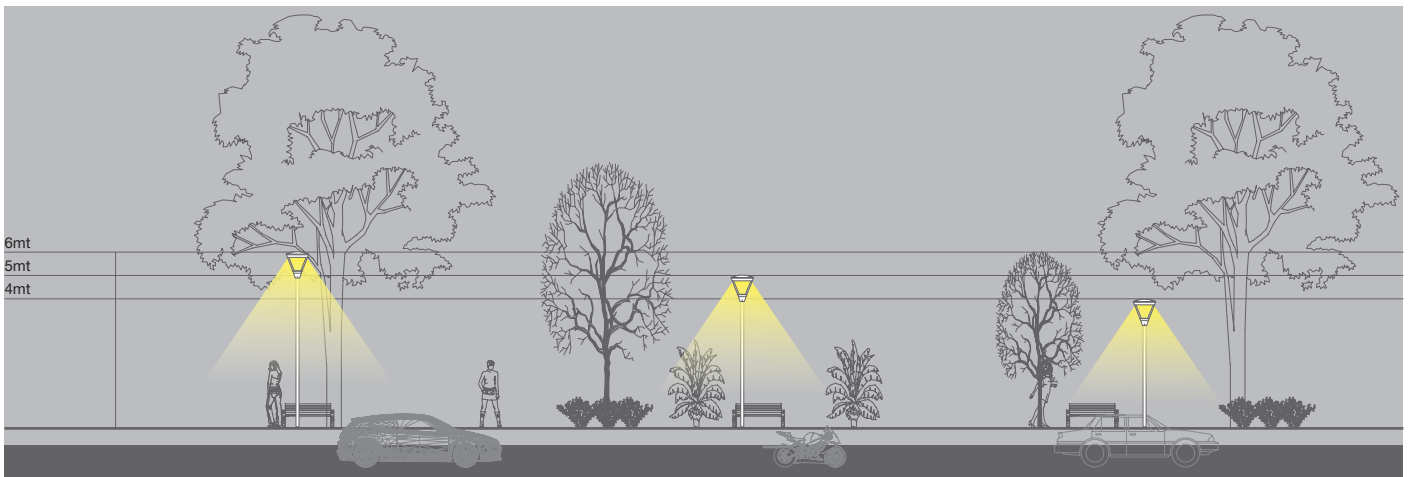

Advised Maximum Pole Heights for Keops Range / Keops Serisi için Tavsiye edilen Maksimum Direk Yükseklikleri