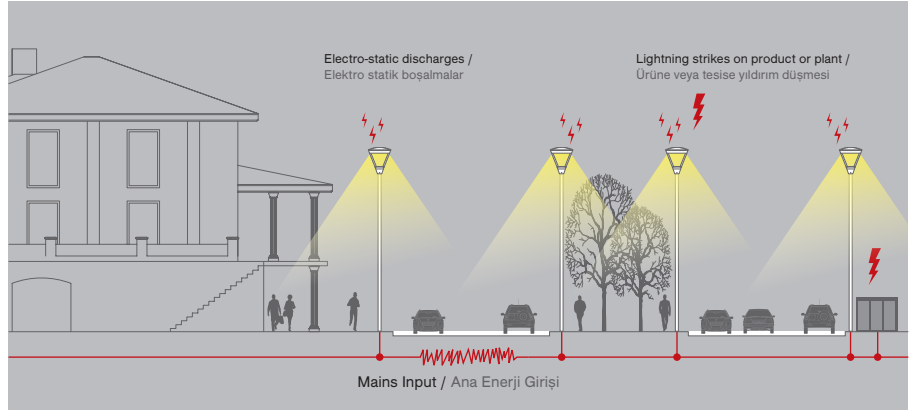

Protection Against Over-Voltage / Yüksek Gerilime Karşı Koruma

It is vital to include a driver protection inside streetlights against atmospheric events like lightning strikes. Avolux includes a separate 10KV surge protector device inside Keops range.

Yıldırım vb. olumsuz hava aktivitelere karşı armatür içerisindeki trafosu korumak için yüksek gerilim devre koruma elemanı kullanmak zorunludur. Avolux Keops armatür serisinde 10KV yüksek gerilim koruma elemanı bulundurmaktadır.