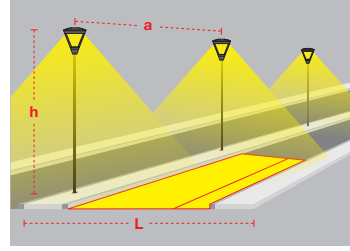

Keops / O07.ST.07920

System Power / Sistem Gücü		60W
Lumen Output from Fixture / Armatür Çıkış Lümeni CRI>70	4000K	7550lm
Driving Current / Sürüş Akımı		400mA
Pole Distance / Direk Açıklığı (a)		24m
Pole Height / Direk Yüksekliği (h)		6m
Road Width / Yol Genişliği (L)		8m
Lighting Class / Aydınlatma Sınıfı		-
Optic Type / Optik Tipi : Maximizing pole distance / Maksimum direk aralığı