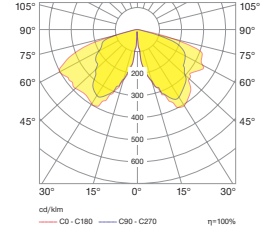

Keops / O07.ST.07920

System Power / Sistem Gücü		40W
Lumen Output from Fixture / Armatür Çıkış Lümeni CRI>70	4000K	5175lm
Driving Current / Sürüş Akımı		265mA
Pole Distance / Direk Açıklığı (a)		18m
Pole Height / Direk Yüksekliği (h)		4m
Road Width / Yol Genişliği (L)		6m
Lighting Class / Aydınlatma Sınıfı		-
Optic Type / Optik Tipi : Maximizing pole distance / Maksimum direk aralığı		

Keops / O07.ST.07920

System Power / Sistem Gücü		60W
Lumen Output from Fixture / Armatür Çıkış Lümeni CRI>70	4000K	7550lm
Driving Current / Sürüş Akımı		400mA
Pole Distance / Direk Açıklığı (a)		24m
Pole Height / Direk Yüksekliği (h)		6m
Road Width / Yol Genişliği (L)		8m
Lighting Class / Aydınlatma Sınıfı		-
Optic Type / Optik Tipi : Maximizing pole distance / Maksimum direk aralığı		