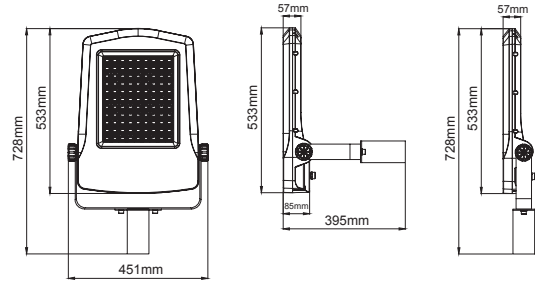

Falcon ST Maxi

PBS SASO CB LVD ENEC CE IP66 IK08

LED A A+ A++ 13 kg CRI 70 CRI 80

0° 0°

White = 01 Light Grey = 04 Textured Metallic Dark Grey = 05 Black = 03

Ordering Code Example / Sipariş Kodu Örneği

* Code example / Kod örneği:

O07.ST.16430 .200. 740 . 05

1 2 3 4

- 1- Product code / Armatür kodu
- 2- Power / Güç
- 3- CRI / Kelvin
- 4- Colour / Ürün renk