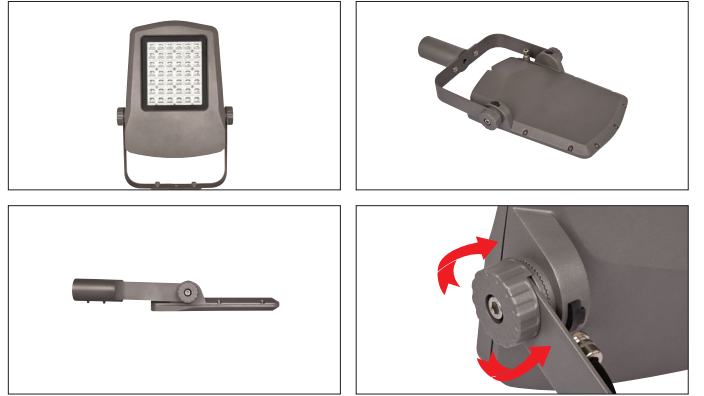

Falcon ST Midi

PBS SASO CB LVD ENEC CE IP66 IK08

LED A A+ A++ 7.7 CRI 70 CRI 60

0° 0°

White = 01 Light Grey = 04 Textured Metallic Dark Grey = 05 Black = 03

Advised Maximum Pole Heights for Falcon ST Range / Falcon ST Serisi için Tavsiye edilen Maksimum Direk Yükseklikleri