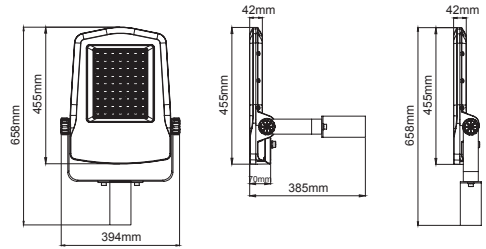

Advised Maximum Pole Heights for Falcon ST Range / Falcon ST Serisi için Tavsiye edilen Maksimum Direk Yükseklikleri

Falcon ST

Falcon ST / O07.ST.16425

System Power / Sistem Gücü		125W
Lumen Output from Fixture / Armatür Çıkış Lümeni CRI>70	4000K	20648lm
Driving Current / Sürüş Akımı		820mA
Pole Distance / Direk Açıklığı (a)		47m
Pole Height / Direk Yüksekliği (h)		12m
Road Width / Yol Genişliği (L)		10m
Lighting Class / Aydınlatma Sınıfı		ME3
Optic Type / Optik Tipi : Maximizing pole distance / Maksimum direk aralığı		