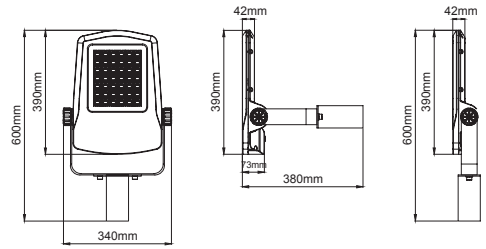

PBS SASO CB LVD ENEC CE IP66 IK08

LED A A+ A++ 7.7 CRI 70 CRI 60

0° 0°

White = 01 Light Grey = 04 Textured Metallic Dark Grey = 05 Black = 03