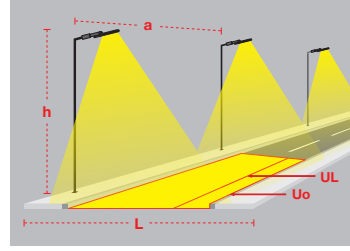

O07.ST.16430 .200. 740 . 05

1 2 3 4

- 1- Product code / Armatür kodu
- 2- Power / Güç
- 3- CRI / Kelvin
- 4- Colour / Ürün renk

Falcon ST Maxi

Falcon ST Maxi / O07.ST.16430

System Power / Sistem Gücü		200W
Lumen Output from Fixture / Armatür Çıkış Lümeni CRI>70	4000K	31276lm
Driving Current / Sürüş Akımı		1000mA
Pole Distance / Direk Açıklığı (a)		44m
Pole Height / Direk Yüksekliği (h)		14m
Road Width / Yol Genişliği (L)		10.5m
Lighting Class / Aydınlatma Sınıfı		ME2
Optic Type / Optik Tipi : Maximizing pole distance / Maksimum direk aralığı		