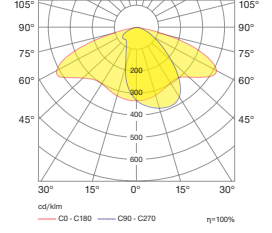

Advised Maximum Pole Heights for Falcon ST Range /

Falcon ST Serisi için Tavsiye edilen Maksimum Direk Yükseklikleri

Falcon ST

PBS SASO CB LVD ENEC CE IP66 IK08

LED A A+ A++ 9.8 CRI 70 CRI 80

0° 0°

White = 01 Light Grey = 04 Textured Metallic Dark Grey = 05 Black = 03

Advised Maximum Pole Heights for Falcon ST Range / Falcon ST Serisi için Tavsiye edilen Maksimum Direk Yükseklikleri

Falcon ST

Falcon ST / O07.ST.16425

System Power / Sistem Gücü		125W
Lumen Output from Fixture / Armatür Çıkış Lümeni CRI>70	4000K	20648lm
Driving Current / Sürüş Akımı		820mA
Pole Distance / Direk Açıklığı (a)		47m
Pole Height / Direk Yüksekliği (h)		12m
Road Width / Yol Genişliği (L)		10m
Lighting Class / Aydınlatma Sınıfı		ME3
Optic Type / Optik Tipi : Maximizing pole distance / Maksimum direk aralığı		