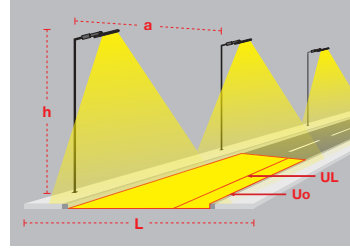

Falcon ST Midi

Falcon ST Midi / O07.ST.16420

System Power / Sistem Gücü		75W
Lumen Output from Fixture / Armatür Çıkış Lümeni CRI>70	4000K	12178lm
Driving Current / Sürüş Akımı		1000mA
Pole Distance / Direk Açıklığı (a)		39m
Pole Height / Direk Yüksekliği (h)		10m
Road Width / Yol Genişliği (L)		10m
Lighting Class / Aydınlatma Sınıfı		ME3
Optic Type / Optik Tipi : Maximizing pole distance / Maksimum direk aralığı		

Product Data / Armatür Data	
Item No / Ürün Kod	O07.ST.16420.75.740.05
Family Name / Aile Adı	Falcon ST Midi
Material / Malzeme	Die-Cast Aluminium / Alüminyum Enjeksiyon
Lifetime LED / LED Ömrü	L70 / B50 50000 h
Optic / Optik	Asymmetric Streetlight LENS / Asimetrik Sokak Aydınlatma Lensi
Luminaire Maximum Power / Armatür Maksimum Güç	75W
Number of LEDs / Led Sayısı	42
PCB / Devre	24S2P
LED Type / Led Tipi	3535
CRI	70
Ambient Working Temperature / Çalışma Sıcaklığı	-20°C / +50°C
Protection Rating / Koruma	IP66

EN

- Street lighting system for use with LEDs.
- Corrosion resistant die-cast aluminium body.
- Silicon gasket.
- All exterior parts are stainless steel.
- Tempered safety glass.
- Optionally 10KV surge protector can be integrated.
- Mains voltage: 220-240V / 50-60Hz.
- Clever thermal design.
- High visual comfort.
- Colour tolerance max. 3 SDCM.
- Recommended mounting height 6-8mt depending on wattage selection.
- High performance optics suitable for streetlighting standards.
- Pole-top installation on poles with ending part from Ø42 to Ø63mm.
- High efficiency up to 162lm/W.
- Suitable for lighting classes up to ME3.
- 1-10V, DALI and Astro dim options available upon request.
- Motion sensor can be integrated optionally.
- Apart from standart 4000K, 2700K, 3000K, 3500K, 5000K and 6500K CCT options are also available.

TR

- LED'li sokak aydınlatma armatürü.
- Korozyona dayanıklı alüminyum enjeksiyon gövde.
- Silikon contalı.
- Dışarda kalan tüm metal parçalar paslanmaz çelikten.
- Tamperli cam.
- 10KV gücünde gerilim koruyucu entegre edilebilir.
- 220-240V / 50-60Hz enerji girişli.
- Akıllı soğutma tasarımı.
- Yüksek aydınlatma konforu.
- Renk toleransı max. 3 SDCM.
- Watt seçimine göre 6-8mt direk yüksekliklerinde kullanıma uygundur.
- Sokak aydınlatma standartlarına uygun verimli optik yapı.
- Konsol iç çapı Ø42 - Ø63mm arası uyumludur.
- 162lm/W'a kadar ulaşan verimli yapı.
- ME3 standardına kadar kullanılmaya uygundur.
- 1-10V, DALI ve Astro dim seçenekleri mevcuttur.
- Alternatif olarak hareket sensörü entegre edilebilir.
- Standart 4000K ışık renginin yanında alternatif olarak 2700K, 3000K, 3500K, 5000K ve 6500K seçenekleri de mevcuttur.