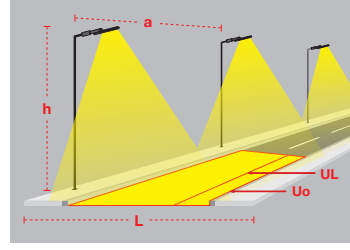

Falcon ST

Falcon ST / O07.ST.16425

System Power / Sistem Gücü		125W
Lumen Output from Fixture / Armatür Çıkış Lümeni CRI>70	4000K	20648lm
Driving Current / Sürüş Akımı		820mA
Pole Distance / Direk Açıklığı (a)		47m
Pole Height / Direk Yüksekliği (h)		12m
Road Width / Yol Genişliği (L)		10m
Lighting Class / Aydınlatma Sınıfı		ME3
Optic Type / Optik Tipi : Maximizing pole distance / Maksimum direk aralığı		

Product Data / Armatür Data	
Item No / Ürün Kod	O07.ST.16425.125.740.05
Family Name / Aile Adı	Falcon ST
Material / Malzeme	Die-Cast Aluminium / Alüminyum Enjeksiyon
Lifetime LED / LED Ömrü	L70 / B50 50000 h
Optic / Optik	Asymmetric Streetlight LENS / Asimetrik Sokak Aydınlatma Lensi
Luminaire Maximum Power / Armatür Maksimum Güç	125W
Number of LEDs / Led Sayısı	63
PCB / Devre	24S2P
LED Type / Led Tipi	3535
CRI	70
Ambient Working Temperature / Çalışma Sıcaklığı	-20°C / +50°C
Protection Rating / Koruma	IP66

EN

- Street lighting system for use with LEDs.
- Corrosion resistant die-cast aluminium body.
- Silicon gasket.
- All exterior parts are stainless steel.
- Tempered safety glass.
- Optionally 10KV surge protector can be integrated.
- Mains voltage: 220-240V / 50-60Hz.
- Clever thermal design.
- High visual comfort.
- Colour tolerance max. 3 SDCM.
- Recommended mounting height 8-10mt depending on wattage selection.
- High performance optics suitable for streetlighting standards.
- Pole-top installation on poles with ending part from Ø42 to Ø63mm.
- High efficiency up to 165lm/W.
- Suitable for lighting classes up to ME3.
- 1-10V, DALI and Astro dim options available upon request.
- Motion sensor can be integrated optionally.
- Apart from standart 4000K, 2700K, 3000K, 3500K, 5000K and 6500K CCT options are also available.

TR

- LED'li sokak aydınlatma armatürü.
- Korozyona dayanıklı alüminyum enjeksiyon gövde.
- Silikon contalı.
- Dışarda kalan tüm metal parçalar paslanmaz çelikten.
- Tamperli cam.
- 10KV gücünde gerilim koruyucu entegre edilebilir.
- 220-240V / 50-60Hz enerji girişli.
- Akıllı soğutma tasarımı.
- Yüksek aydınlatma konforu.
- Renk toleransı max. 3 SDCM.
- Watt seçimine göre 8-10mt direk yüksekliklerinde kullanıma uygundur.
- Sokak aydınlatma standartlarına uygun verimli optik yapı.
- Konsol iç çapı Ø42 - Ø63mm arası uyumludur.
- 165lm/W'a kadar ulaşan verimli yapı.
- ME3 standardına kadar kullanılmaya uygundur.
- 1-10V, DALI ve Astro dim seçenekleri mevcuttur.
- Alternatif olarak hareket sensörü entegre edilebilir.
- Standart 4000K ışık renginin yanında alternatif olarak 2700K, 3000K, 3500K, 5000K ve 6500K seçenekleri de mevcuttur.