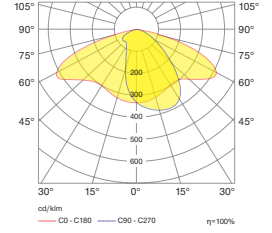

Falcon ST Midi

Falcon ST Midi / O07.ST.16420

System Power / Sistem Gücü		75W
Lumen Output from Fixture / Armatür Çıkış Lümeni CRI>70	4000K	12178lm
Driving Current / Sürüş Akımı		1000mA
Pole Distance / Direk Açıklığı (a)		39m
Pole Height / Direk Yüksekliği (h)		10m
Road Width / Yol Genişliği (L)		10m
Lighting Class / Aydınlatma Sınıfı		ME3
Optic Type / Optik Tipi : Maximizing pole distance / Maksimum direk aralığı		

Product Data / Armatür Data	
Item No / Ürün Kod	O07.ST.16420.75.740.05
Family Name / Aile Adı	Falcon ST Midi
Material / Malzeme	Die-Cast Aluminium / Alüminyum Enjeksiyon
Lifetime LED / LED Ömrü	L70 / B50 50000 h
Optic / Optik	Asymmetric Streetlight LENS / Asimetrik Sokak Aydınlatma Lensi
Luminaire Maximum Power / Armatür Maksimum Güç	75W
Number of LEDs / Led Sayısı	42
PCB / Devre	24S2P
LED Type / Led Tipi	3535
CRI	70
Ambient Working Temperature / Çalışma Sıcaklığı	-20°C / +50°C
Protection Rating / Koruma	IP66

EN

- Street lighting system for use with LEDs.
- Corrosion resistant die-cast aluminium body.
- Silicon gasket.
- All exterior parts are stainless steel.
- Tempered safety glass.
- Optionally 10KV surge protector can be integrated.
- Mains voltage: 220-240V / 50-60Hz.
- Clever thermal design.
- High visual comfort.
- Colour tolerance max. 3 SDCM.
- Recommended mounting height 6-8mt depending on wattage selection.
- High performance optics suitable for streetlighting standards.
- Pole-top installation on poles with ending part from Ø42 to Ø63mm.
- High efficiency up to 162lm/W.
- Suitable for lighting classes up to ME3.
- 1-10V, DALI and Astro dim options available upon request.
- Motion sensor can be integrated optionally.
- Apart from standart 4000K, 2700K, 3000K, 3500K, 5000K and 6500K CCT options are also available.

TR

- LED'li sokak aydınlatma armatürü.
- Korozyona dayanıklı alüminyum enjeksiyon gövde.
- Silikon contalı.
- Dışarda kalan tüm metal parçalar paslanmaz çelikten.
- Tamperli cam.
- 10KV gücünde gerilim koruyucu entegre edilebilir.
- 220-240V / 50-60Hz enerji girişli.
- Akıllı soğutma tasarımı.
- Yüksek aydınlatma konforu.
- Renk toleransı max. 3 SDCM.
- Watt seçimine göre 6-8mt direk yüksekliklerinde kullanıma uygundur.
- Sokak aydınlatma standartlarına uygun verimli optik yapı.
- Konsol iç çapı Ø42 - Ø63mm arası uyumludur.
- 162lm/W'a kadar ulaşan verimli yapı.
- ME3 standardına kadar kullanılmaya uygundur.
- 1-10V, DALI ve Astro dim seçenekleri mevcuttur.
- Alternatif olarak hareket sensörü entegre edilebilir.
- Standart 4000K ışık renginin yanında alternatif olarak 2700K, 3000K, 3500K, 5000K ve 6500K seçenekleri de mevcuttur.