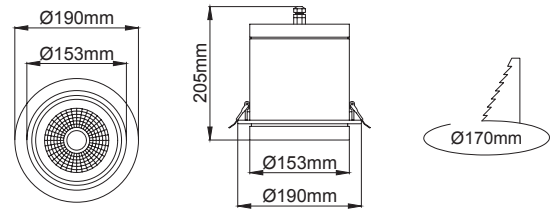

5 / Product Color / Ürün Renk

* See page 644 for ldt files. / Işık eğrileri için sayfa 644 bakınız.

Technical Drawing / Teknik Çizim

Terra / O07.MLR.10205

	Power / Güç	CRI	Order Code / Sipariş Kodu	Kelvin	Lümen T _c =50° Lümen
	35W	CRI>80	O07.MLR.10205 . (..) . (...) . (..) . (..)	2700K	4172
				3000K	4379
				3500K	4443
				4000K	4563
				5000K	4612
				6500K	X