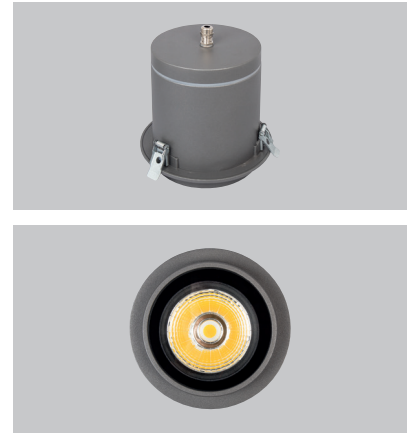

Terra

Terra is an IP65 rated downlight spot range suitable to be used in outdoor recess ceiling areas, under canopies and for indoor areas in which high degree protection needed due to dust and moisture. Built in driver on single housing. High Efficient miro silver reflector and COB attachment with different beam angles.

Terra IP65 korumalı ankastrre armatür serisine girmektedir. Dış ortam saçak altı, kanopi altı, toz ve nemin yüksek olduğu iç mekan uygulamalarında tercih edilmektedir. Trafo armatür gövdesi içerisinde. Yüksek verimli farklı açılarda miro silver reflektör ve verimli COB led birleşimi.

Accessories / Aksesuarlar

			
		Terra	Terra Mini
Honeycomb Filter / Petekli Filtre	Ext.Code / Kod: .VBP	•	•

EN

- Die-cast aluminium body.
- Mains voltage: 220-240V / 50-60Hz.
- Clever thermal design with passive heat dissipation.
- Classic dimming systems of DALI, 1-10V and Phase-Cut Dim options.
- Basic colours: White, Black, Gray, Dark Gray, RAL9010 and special color options.
- IP65 Protection rating.
- Super Spot, Spot, Medium, Flood and Wide Flood beam angle options available with rotationally symmetric light distribution.
- Standart CRI>80 and high CRI>90 LED options available.
- Up to 130lm/W efficiency.
- High colour consistency: <3 SDCM
- Emergency kit system can be integrated.
- L80 B10 50000hrs and five years warranty.

TR

- Alüminyum enjeksiyon gövde.
- 220-240V / 50-60Hz enerji girişi.
- Pasif soğutma teknolojisine sahip akıllı soğutma tasarımı.
- Klasik DALI, 1-10V ve Faz DIM seçenekleri uygulanabilir.
- Standart renk seçenekleri: Beyaz, Siyah, Gri, Koyu Gri, RAL9010 yanında isteğe bağlı özel renk seçenekleri uygulanabilir.
- IP65 koruma sınıfı.
- Çok Dar, Dar, Orta, Geniş ve Çok Geniş ışık açısı seçenekleri mevcuttur.
- Standart CRI>80 ve yüksek CRI>90 LED seçenekleri mevcuttur.
- 130lm/W'a varan verim.
- Yüksek renk uyumu: <3 SDCM
- Acil aydınlatma kit sistemi uygulanabilir.
- L80 B10 50000 saat ve beş yıl garanti.