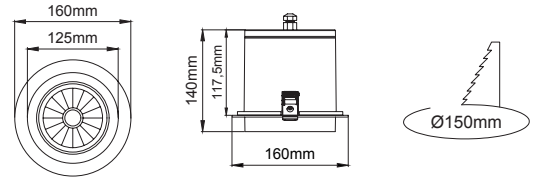

* See page 645 for ldt files. / Işık eğrileri için sayfa 645 bakınız.

Terra Mini / 007.MLR.10204

	Power / Güç	CRI	Order Code / Sipariş Kodu	Kelvin	Lümen T_c=50° Lümen
	28W	CRI>80	007.MLR.10204 . (.) . (..) . (..) . (..)	2700K	3041
			3000K	3176	
			3500K	3248	
			4000K	3325	
			5000K	3345	
			6500K	X	

* Code example / Kod örneği:

007.MLR.10204 . 28 . 827 . SP . 01
1 2 3 4 5

- 1- Product code / Armatür kodu
- 2- Power / Güç
- 3- CRI / Kelvin
- 4- Reflector angle / Reflektör açısı
- 5- Colour / Ürün renk

Complete Code / Komple Kod	2	3	4	5
	Watt - Driving Current / Watt - Sürüş Akımı	CRI / Kelvin	Reflector Angle / Reflektör Açısı	Product Color / Ürün Renk
	28 28W - 700mA	827 CRI>80 - 2700K	SP 20° - Spot	01 white
	24 24W - 600mA	830 CRI>80 - 3000K	ME 30° - Medium	02 ral 9010
	20 20W - 500mA	835 CRI>80 - 3500K	FL 40° - Flood	03 black
		840 CRI>80 - 4000K	WF 60° - Wide Flood	04 gray
		850 CRI>80 - 5000K		05 dark gray
			06 special color