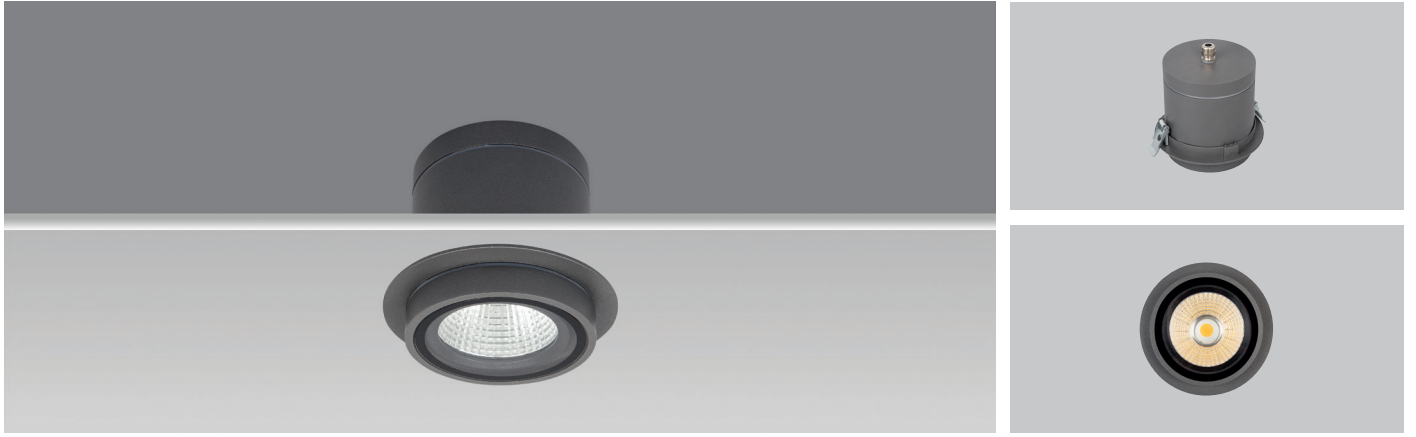

Terra Mini

5 / Product Color / Ürün Renk

Technical Drawing / Teknik Çizim