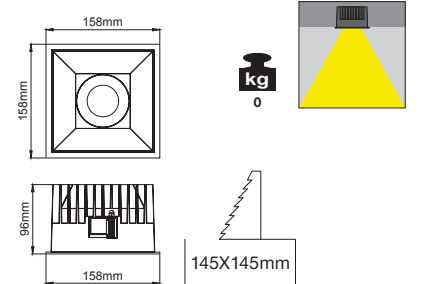

* Code example / Kod örneği:

O07.MLR.10330 . 35 . 827 . SP . 01