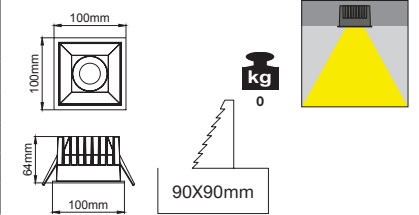

* Code example / Kod örneği:

007.MLR.10320 . 15 . 827 . SP . 01
1 2 3 4 5

- 1- Product code / Armatür kodu
- 2- Power / Güç
- 3- CRI / Kelvin
- 4- Reflector angle / Reflektör açısı
- 5- Colour / Ürün renk

2	Watt - Driving Current / Watt - Sürüş Akımı		3		CRI / Kelvin		4	Reflector Angle / Reflektör Açısı		5		Product Color / Ürün Renk	
	Watt	Driving Current	CRI	Kelvin	Reflector Angle	Product Color		Code	Color				
45	45W	1200mA	827	CRI>80 - 2700K	SP	17° - Spot	01	white					
35	35W	900mA	830	CRI>80 - 3000K	ME	23° - Medium	02	ral 9010					
25	25W	600mA	835	CRI>80 - 3500K	FL	34° - Flood	03	black					
15	15W	350mA	840	CRI>80 - 4000K	WF	55° - Wide Flood	04	gray					
			850	CRI>80 - 5000K			05	dark gray					
							06	special color					

See page 642 - 643 for ldt files. /
Işık eğrileri için sayfa 642 - 643 bakınız.