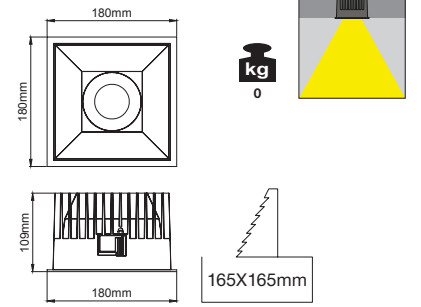

* Code example / Kod örneği:

O07.MLR.10335 . 45 . 827 . SP . 01