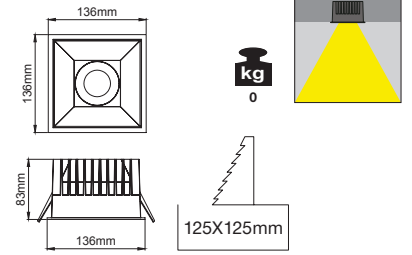

* Code example / Kod örneği:

007.MLR.10325 . 25 . 827 . SP . 01
1 2 3 4 5