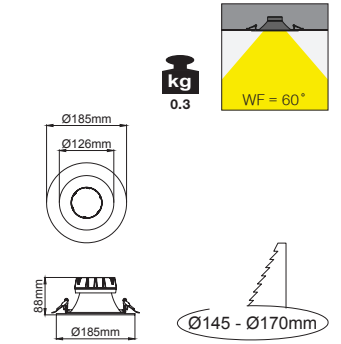

ARTEMIS IP Downlight

Artemis 320 IP

Outer Dimension / Dış Ölçü

∅ 320mm

Cutout / Delik Ölçüsü

Artemis 270 IP

Outer Dimension / Dış Ölçü

∅ 270mm

Cutout / Delik Ölçüsü

Artemis 240 IP

Outer Dimension / Dış Ölçü

∅ 240mm

Cutout / Delik Ölçüsü

Artemis 210 IP

Outer Dimension / Dış Ölçü

∅ 210mm

Cutout / Delik Ölçüsü

Artemis 185 IP

Outer Dimension / Dış Ölçü

∅ 185mm

Cutout / Delik Ölçüsü

ARTEMIS IP downlight family is now available in IP65 version. It has Economic design that integrates >120lm/W efficiency at CRI>90 and UGR<19 at wide flood beam angle distribution. This downlight family has five different size in which each size designed to fit also retrofit project requirements. Thanks to its wide frame structure, each size can fit various different ceiling cut diameters. Practical ceiling clips enables easy installation on site.

- 1- Product code / Armatür kodu
- 2- Power / Güç
- 3- CRI / Kelvin
- 4- Reflector angle / Reflektör açısı
- 5- Colour / Ürün renk

2	Watt - Driving Current / Watt - Sürüş Akımı	3	CRI / Kelvin		4	Reflector Angle / Reflektör Açısı	5	Product Color / Ürün Renk	
24	24W - 600mA	827	CRI>80 - 2700K	927	CRI>90 - 2700K	WF 60° - Wide Flood See page 645 for ldt files. / Işık eğrileri için sayfa 645 bakınız.	01	white	
19	19W - 500mA	830	CRI>80 - 3000K	930	CRI>90 - 3000K		02	ral 9010	
14	14W - 350mA	835	CRI>80 - 3500K	935	CRI>90 - 3500K		03	black	
10	10W - 250mA	840	CRI>80 - 4000K	940	CRI>90 - 4000K		04	gray	
8	8W - 200mA	850	CRI>80 - 5000K				05	dark gray	
							06	special color	