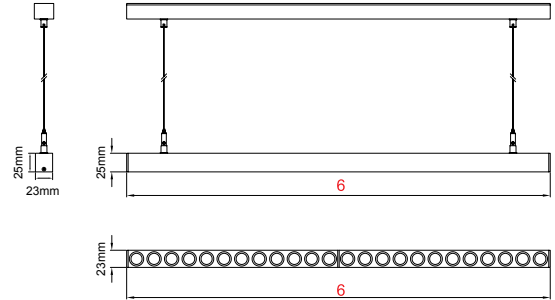

Technical Drawing / Teknik Çizim

EN

- Extruded aluminium body.
- 48V DC Voltage Input.
- Clever thermal design with passive heat dissipation.
- With DC/DC in-track adaptor compatible to Stucchi Low-Voltage track system. .
- Lens optic with spot, medium and oval beam angle options.
- Suitable for DALI DIM and 1-10V system.
- High tech control systems of Warm Dim and Wireless Dim options.
- Basic colours: White, Black, Gray, Dark Gray, RAL9010 and special color options.
- High CRI>90 and standart CRI>80 LED options available.
- High colour consistency: <3 SDCM
- With steel suspension cord up to 5.00mt

TR

- Alüminyum profil gövde.
- 48V DC girişli.
- Pasif soğutma teknolojisine sahip akıllı soğutma tasarımı.
- Stucchi 48V ray sistemine uygun DC/DC trafo adaptörlü
- Dar, orta ve oval açılı ışık dağılımlarına sahip lens optik.
- DALI ve 1-10V DIM seçeneği mevcut.
- Yüksek teknoloji kontrol sistemleri olan Kablosuz DIM ve Sıcak DIM uygulamaları yapılabilir.
- Standart renk seçenekleri: Beyaz, Siyah, Gri, Koyu Gri, RAL9010 yanında isteğe bağlı özel renk seçenekleri uygulanabilir.
- Yüksek CRI>90 ve standart CRI>80 LED seçenekleri mevcuttur.
- Yüksek renk uyumu: <3 SDCM
- 5.00mt uzunluğa kadar çelik sarkıt teli.