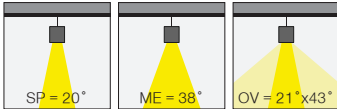

4 / Lens Optic Angle / Lens Açısı

* See page 246 for ldt files. / Işık eğrileri için sayfa 246 bakınız.