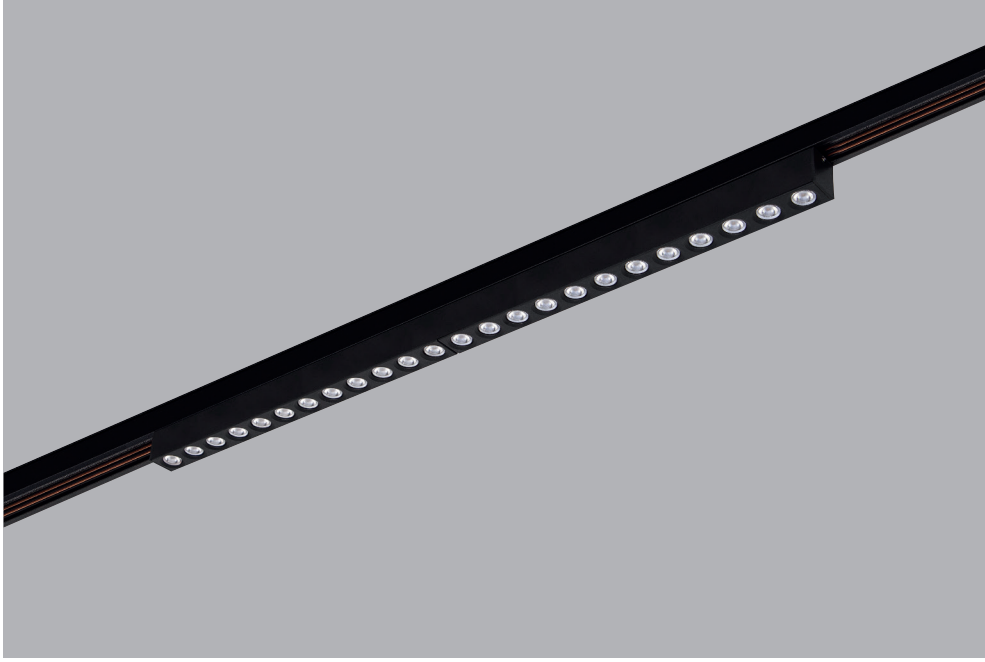

Sword Track 48V

5 / Product Color / Ürün Renk

4 / Lens Optic Angle / Lens Açısı

* See page 246 for ldt files. / Işık eğrileri için sayfa 246 bakınız.