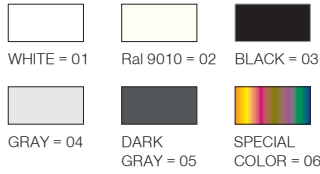

This range is available in dim options of DALI, Wireless DIM, Warm DIM, Tunable White, RGBW etc.

Avolux Plafon serisi direkt endirekt ışık dağılımına sahip plafon tipi aydınlatma armatürüdür. IP44 koruma sınıfına sahip bu seri direkt aydınlatmada 2700-5000K arası, endirekt aydınlatmada ise 2700-5000K arasının yanında kırmızı, yeşil, mavi ve RGBW ışık rengi seçeneklerine sahiptir. Homojen ışık çıkışı projelere dekoratif görünüm sağlar. Trafo ünitesi armatürün içerisine entegredir.

Plafon serisinde DALI, Kablosuz DIM, Sıcak DIM, Dinamik Beyaz, RGBW gibi dim seçenekleri mevcuttur.

\* Code example / Kod örneği:

102.LL.13309 . 046 . 040 . 830 . 01

- 1- Product code / Armatür kodu
- 2- Diameter / Çap
- 3- Power / Güç
- 4- CRI / Kelvin
- 5- Colour / Ürün renk
- 6- Control type / Kontrol tipi

5 / Product Color / Ürün Renk

Reflector Angle / Reflektör Açısı