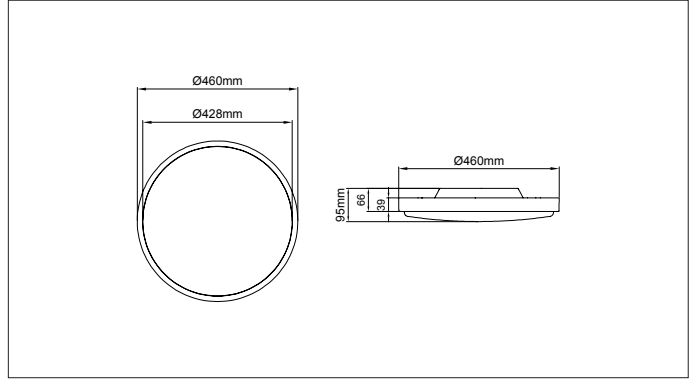

* Code example / Kod örneği:

102.LL.13309 . 046 . 040 . 830 . 01

- 1- Product code / Armatür kodu
- 2- Diameter / Çap
- 3- Power / Güç
- 4- CRI / Kelvin
- 5- Colour / Ürün renk
- 6- Control type / Kontrol tipi

5 / Product Color / Ürün Renk

Reflector Angle / Reflektör Açısı

Description / Tanım

Aluminium body and opal diffuser. Mains voltage: 220-240V / 50-60Hz. 1-10V, DALI, Casambi DIM, Tunable White DALI, Tunable White CASAMBI, options available. Over 100lm/W efficiency. Emergency kit system can be integrated. Basic colours: white, black, silver, antracite dark gray and special color options available upon request.

Alüminyum gövde ve opal difüzör. Şebeke gerilimi: 220-240V / 50-60Hz. 1-10V, DALI, Casambi DIM, Dinamik Beyaz DALI, Dinamik Beyaz CASAMBI seçenekleri mevcuttur. 100lm/W üzerinde verimlilik. Acil durum kiti sistemi entegre edilebilir. Temel renkler: beyaz, siyah, gümüş, antrasit koyu gri ve istek üzerine özel renk seçenekleri mevcuttur.

Product Data / Ürün Bilgileri

Article Nr. (AVOLUX)	102.LL.13309.(Diameter).(Power).(CRI).(Colour)
Material / Malzeme	Aluminium
Outer Diameter / Dış Çap	46cm
Height / Yükseklik	95mm
Mouting method / Montaj yöntemi	Surface Mounted / Sıvaüstü

Lighting Technology / Aydınlatma Teknolojisi